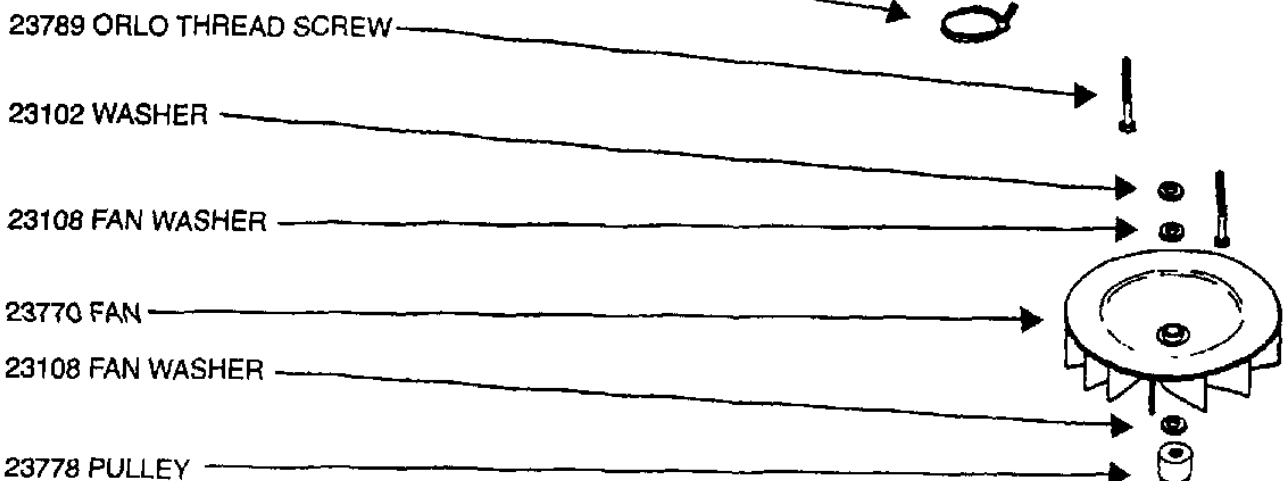

No.	Number	Qty	Description
	23058		SHOULDER SCREW (97188)
	23782		KNOB ASSEMBLY (97188)
	23799		HOOD AND GRAPHICS (97188)
	23043		USE 06824 (97188)WIRE NUT
	23046		MOTOR MOUNTING SCREW(97188)
	23800		MOTOR ASSEMBLY (97188)
	23074		MOTOR MOUNTING GASKET (97188)
	23077		FOOT PEDAL SPRING (97188)
	23794		SCREW(97188)
	23057		SCREW & CLAMP ASS'Y(97188)
	23785		BUSHING BRACKET (97188)
	23079		WHEEL COVER(97188)
	23803		BASE ASSEMBLY (97188)
	23048		STRAIN RELIEF BUSHING(97188)
	23772		SWITCH BUTTON-BLACK (97188)
	23781		SWITCH CLIP(97188)
	23796		SWITCH ASSEMBLY (97188)
	23783		SEPARATOR ASSEMBLY (97188)
	23798		WIRE AND TERMINAL ASSEMB(97188)
	23087		FOOT PEDAL (97188)
	23064		ADAPTER RETAINER (97188)
	23045		SCREW (97188)
	23806		SCREW HOOD TO BASE (97188)
	23119		RIVET-CAM 7181
	23052		WASHER 7181

23778 PULLEY

No.	Number	Qty	Description
	23788		SCREW (97188)
	23773		UPPER BEARING RETAINER(97188)
	23791		NUT(97188)
	23793		WASHER(97188)
	23792		SCREW (97188)
	23777		ASSEMBLY - MOTOR BRUSH (97188)
	23802		MOTOR COVER ASSEMBLY(97188)
	23801		ARMATURE ASSEMBLY (97188)
	23776		MOTOR COOLING FAN(97188)
	23795		FIELD ASSEMBLY (97188)
	23797		MOTOR BASE ASSEMBLY (97188)
	23089		BEARING RETAINER ASS'Y (97188)
	23099		USE #05209(97188)
	23101		TUBULAR RIVET (97188)
	23804		CABLE TIE ASSEMBLY (97188)
	23789		SCREW(97188)
	23102		WASHER (97188)
	23108		FAN WASHER (97188)
	23770		MOTOR FAN (97188)
	23778		MOTOR DRIVE PULLEY (97188)