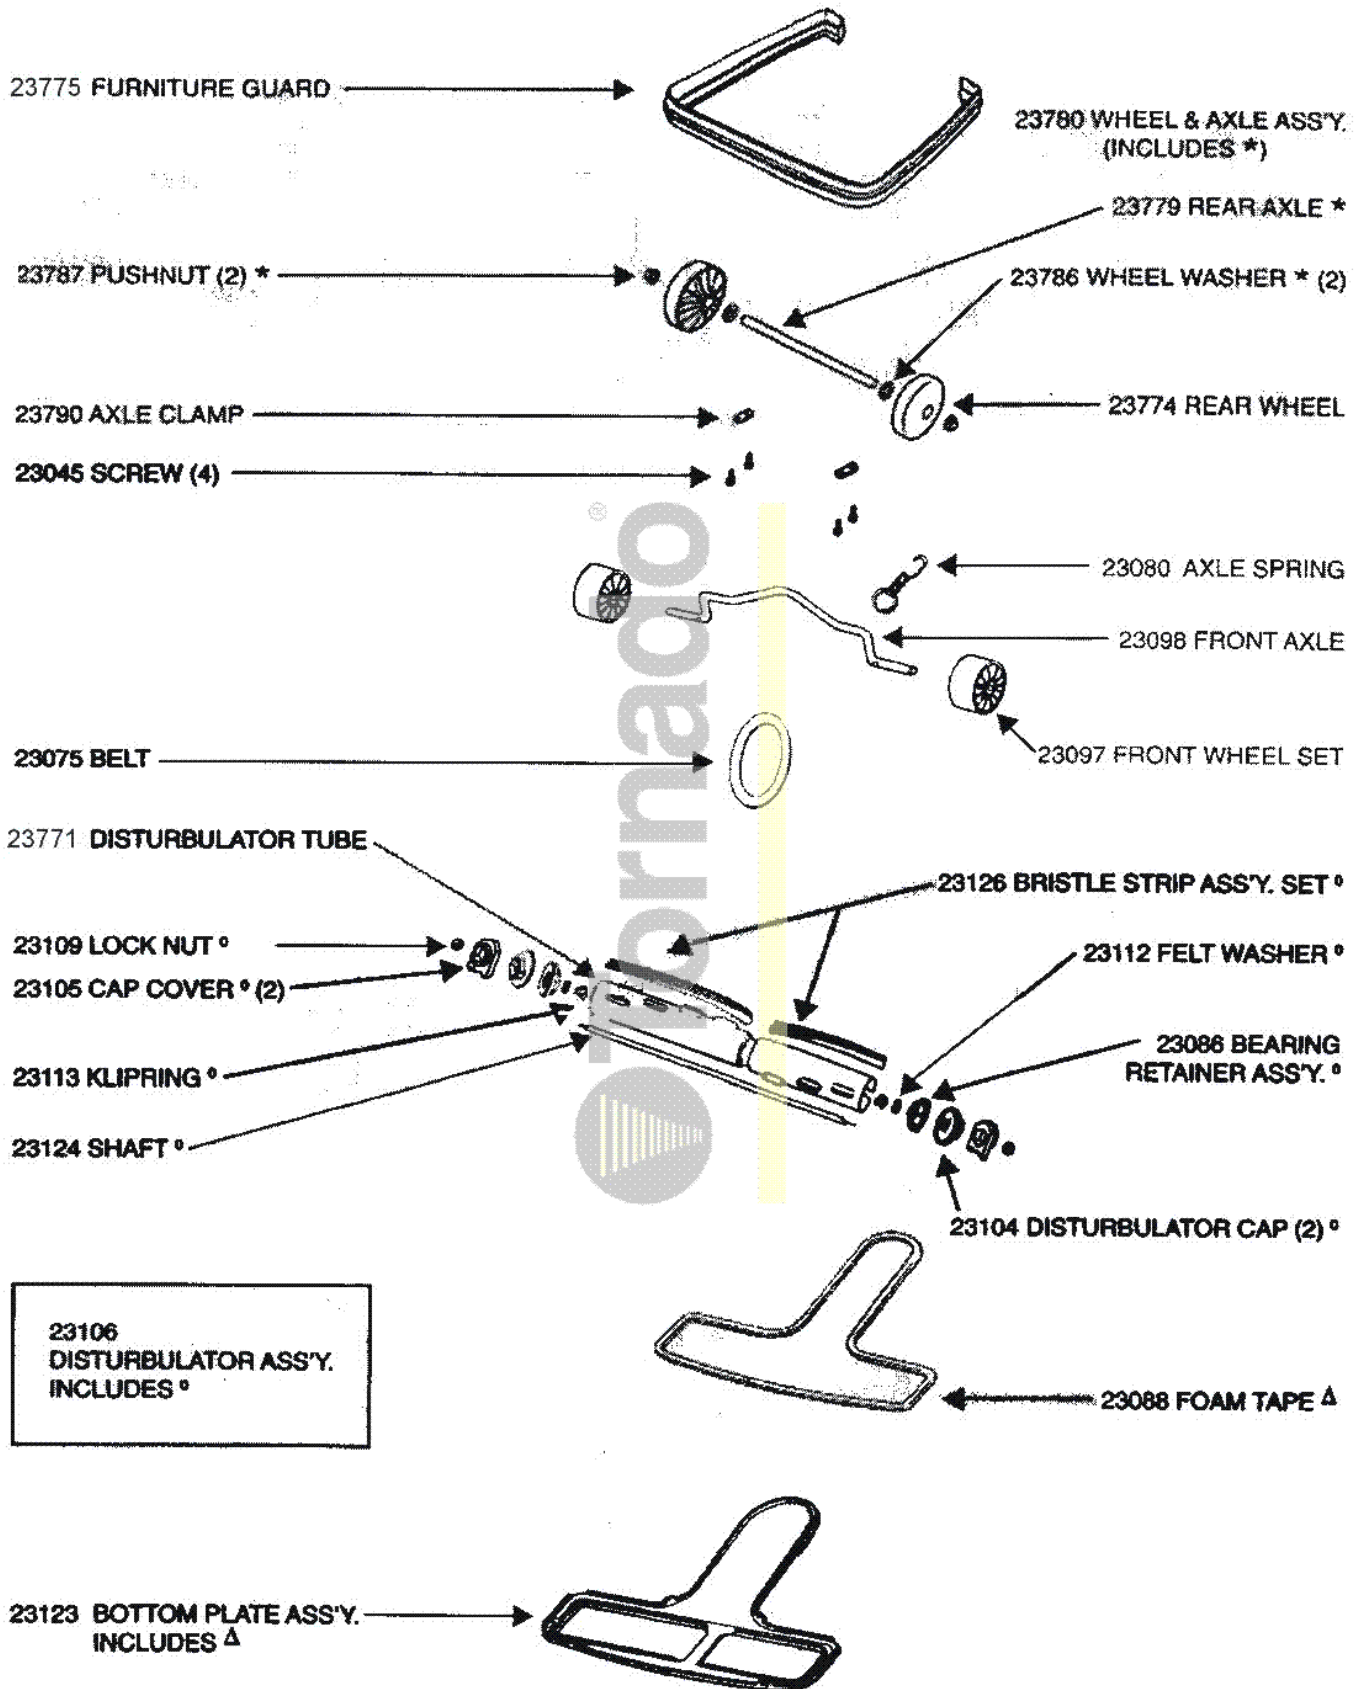

23110 HARDWARE PACKAGE  
HANDLE SCREW ASS'Y.  
CORD RETAINER (UPPER)  
CORD RETAINER (LOWER)

No.	Number	Qty	Description
	23116		SPRING (97188)
	23076		BAG CLIP (97188)
	23125		BAG ADAPTER (97188)
	23050		GASKET 7181
	23055		RIVET(97181) (97188)
	23110		HARDWARE PACKAGE(97188)
	23053		ADJUSTMENT SCREW 7181

No.	Number	Qty	Description
	23058		SHOULDER SCREW (97188)
	23782		KNOB ASSEMBLY (97188)
	23799		HOOD AND GRAPHICS (97188)
	23043		USE 06824 (97188)WIRE NUT
	23046		MOTOR MOUNTING SCREW(97188)
	23800		MOTOR ASSEMBLY (97188)
	23074		MOTOR MOUNTING GASKET (97188)
	23077		FOOT PEDAL SPRING (97188)
	23794		SCREW(97188)
	23057		SCREW & CLAMP ASS'Y(97188)
	23785		BUSHING BRACKET (97188)
	23079		WHEEL COVER(97188)
	23803		BASE ASSEMBLY (97188)
	23048		STRAIN RELIEF BUSHING(97188)
	23772		SWITCH BUTTON-BLACK (97188)
	23781		SWITCH CLIP(97188)
	23796		SWITCH ASSEMBLY (97188)
	23783		SEPARATOR ASSEMBLY (97188)
	23798		WIRE AND TERMINAL ASSEMB(97188)
	23087		FOOT PEDAL (97188)
	23064		ADAPTER RETAINER (97188)
	23045		SCREW (97188)
	23806		SCREW HOOD TO BASE (97188)
	23119		RIVET-CAM 7181
	23052		WASHER 7181

No.	Number	Qty	Description
	23106		DISTURBULATOR ASS'Y (97188)
	23775		GUARD - FURNTURE CLEAR (97188)
	23787		PUSHNUT (97188)
	23790		AXLE CLAMP(97188)
	23045		SCREW (97188)
	23075		BELT-BRUSH (97188)
	23771		DISTURBULATOR TUBE (97188)
	23109		LOCKNUT(97188)
	23105		COVER-CAP(97181) (97188)
	23113		KLIPRING(97188)
	23124		SHAFT (97188)
	23123		BOTTOM PLATE ASS'Y (97188)
	23780		WHEEL AND AXLE ASSEMBLY (97188)
	23779		23780AXLE(97188)
	23786		WHEEL WASHER(97188)
	23774		REAR WHEEL (97188)
	23080		AXLE SPRING (97188)
	23098		FRONT AXLE(97188)
	23097		FRONT WHEEL SET (97188)
	23126		BRISTLE STRIP SET (97188)
	23112		FELT WASHER (97188)
	23086		BEARING RETAINER ASS'Y (97188)
	23104		DISTRIBULATOR CAP (97188)
	23088		FOAM TAPE (97188)