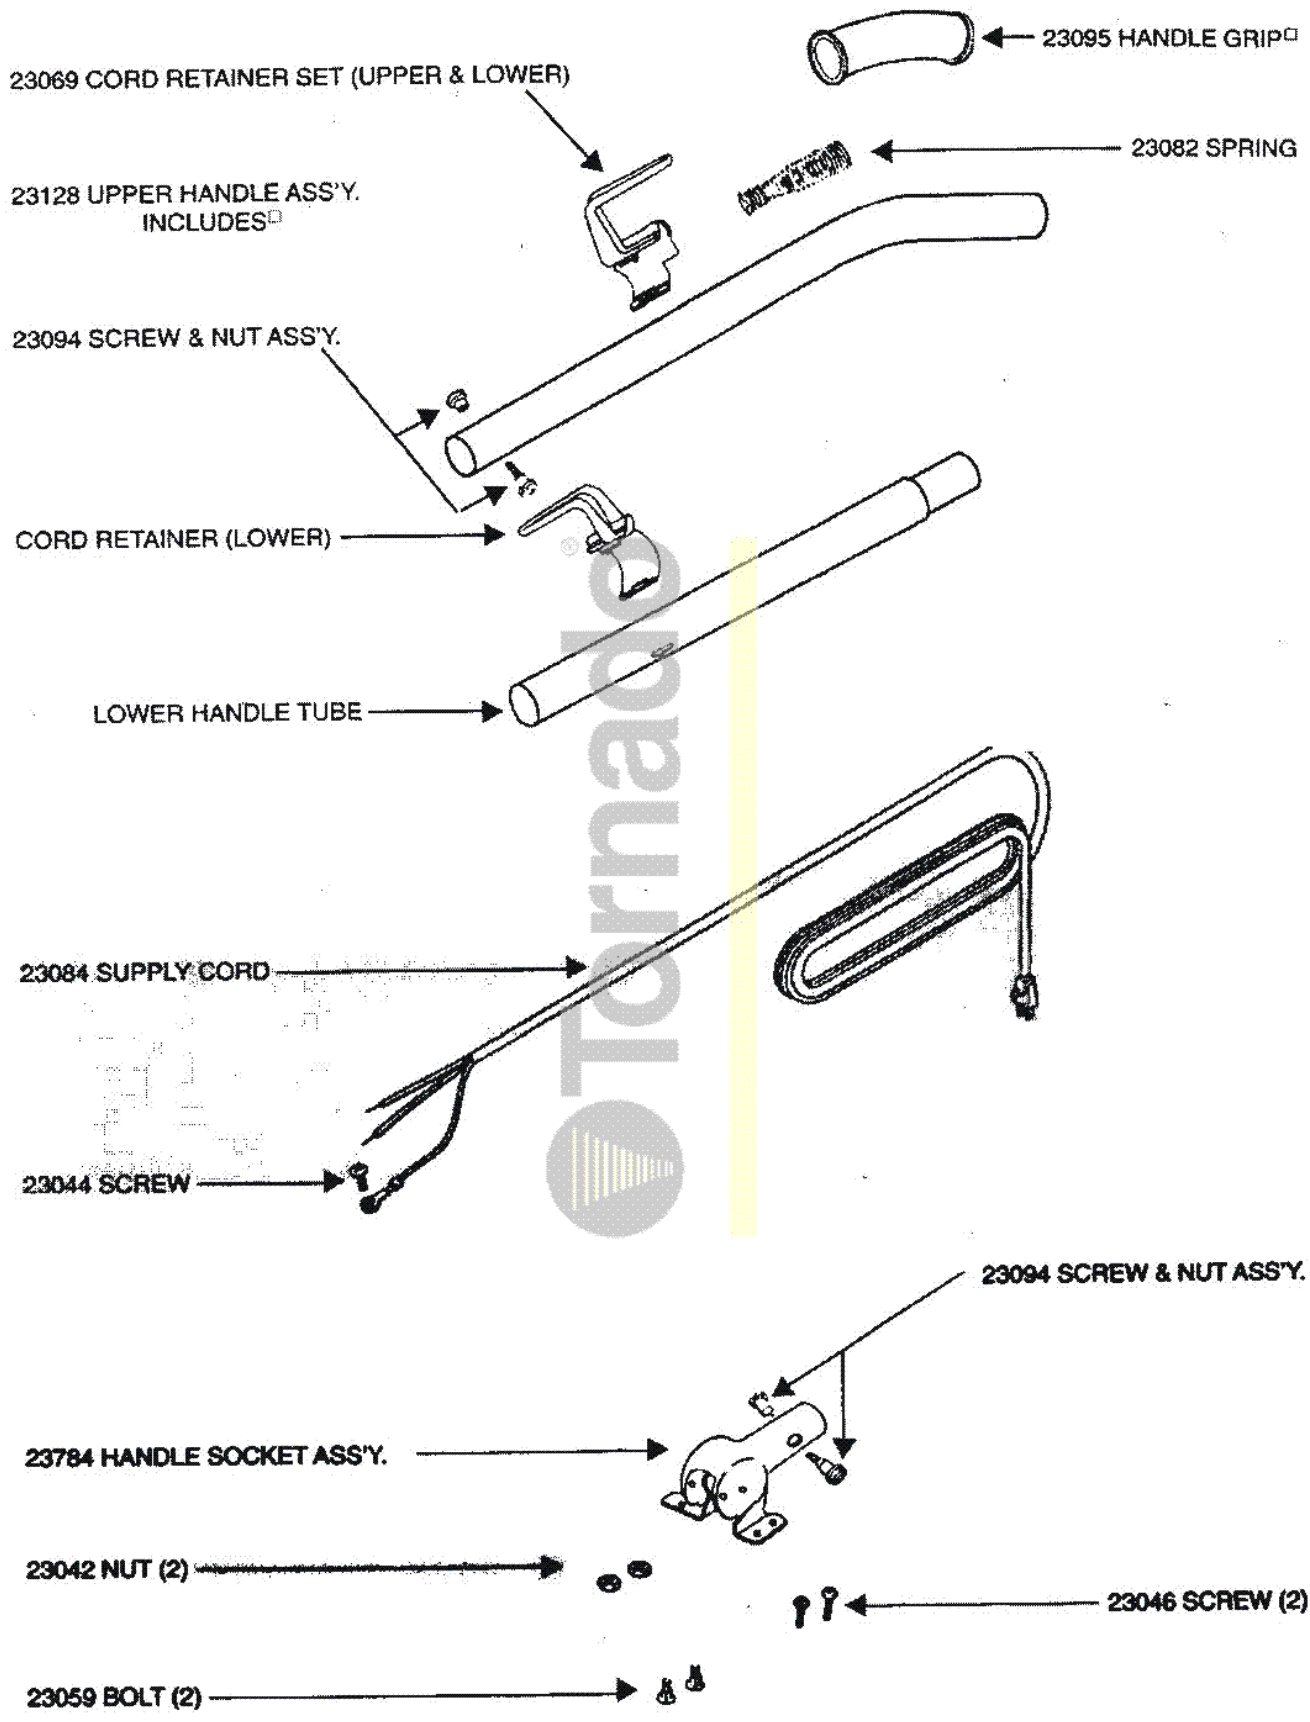

23110 HARDWARE PACKAGE  
HANDLE SCREW ASS'Y.  
CORD RETAINER (UPPER)  
CORD RETAINER (LOWER)

No.	Number	Qty	Description
	23116		SPRING (97188)
	23076		BAG CLIP (97188)
	23125		BAG ADAPTER (97188)
	23050		GASKET 7181
	23055		RIVET(97181) (97188)
	23110		HARDWARE PACKAGE(97188)
	23053		ADJUSTMENT SCREW 7181

No.	Number	Qty	Description
	23058		SHOULDER SCREW (97188)
	23782		KNOB ASSEMBLY (97188)
	23799		HOOD AND GRAPHICS (97188)
	23043		USE 06824 (97188)WIRE NUT
	23046		MOTOR MOUNTING SCREW(97188)
	23800		MOTOR ASSEMBLY (97188)
	23074		MOTOR MOUNTING GASKET (97188)
	23077		FOOT PEDAL SPRING (97188)
	23794		SCREW(97188)
	23057		SCREW & CLAMP ASS'Y(97188)
	23785		BUSHING BRACKET (97188)
	23079		WHEEL COVER(97188)
	23803		BASE ASSEMBLY (97188)
	23048		STRAIN RELIEF BUSHING(97188)
	23772		SWITCH BUTTON-BLACK (97188)
	23781		SWITCH CLIP(97188)
	23796		SWITCH ASSEMBLY (97188)
	23783		SEPARATOR ASSEMBLY (97188)
	23798		WIRE AND TERMINAL ASSEMB(97188)
	23087		FOOT PEDAL (97188)
	23064		ADAPTER RETAINER (97188)
	23045		SCREW (97188)
	23806		SCREW HOOD TO BASE (97188)
	23119		RIVET-CAM 7181
	23052		WASHER 7181

No.	Number	Qty	Description
	23106		DISTURBULATOR ASS'Y (97188)
	23775		GUARD - FURNTURE CLEAR (97188)
	23787		PUSHNUT (97188)
	23790		AXLE CLAMP(97188)
	23045		SCREW (97188)
	23075		BELT-BRUSH (97188)
	23771		DISTURBULATOR TUBE (97188)
	23109		LOCKNUT(97188)
	23105		COVER-CAP(97181) (97188)
	23113		KLIPRING(97188)
	23124		SHAFT (97188)
	23123		BOTTOM PLATE ASS'Y (97188)
	23780		WHEEL AND AXLE ASSEMBLY (97188)
	23779		23780AXLE(97188)
	23786		WHEEL WASHER(97188)
	23774		REAR WHEEL (97188)
	23080		AXLE SPRING (97188)
	23098		FRONT AXLE(97188)
	23097		FRONT WHEEL SET (97188)
	23126		BRISTLE STRIP SET (97188)
	23112		FELT WASHER (97188)
	23086		BEARING RETAINER ASS'Y (97188)
	23104		DISTRIBULATOR CAP (97188)
	23088		FOAM TAPE (97188)