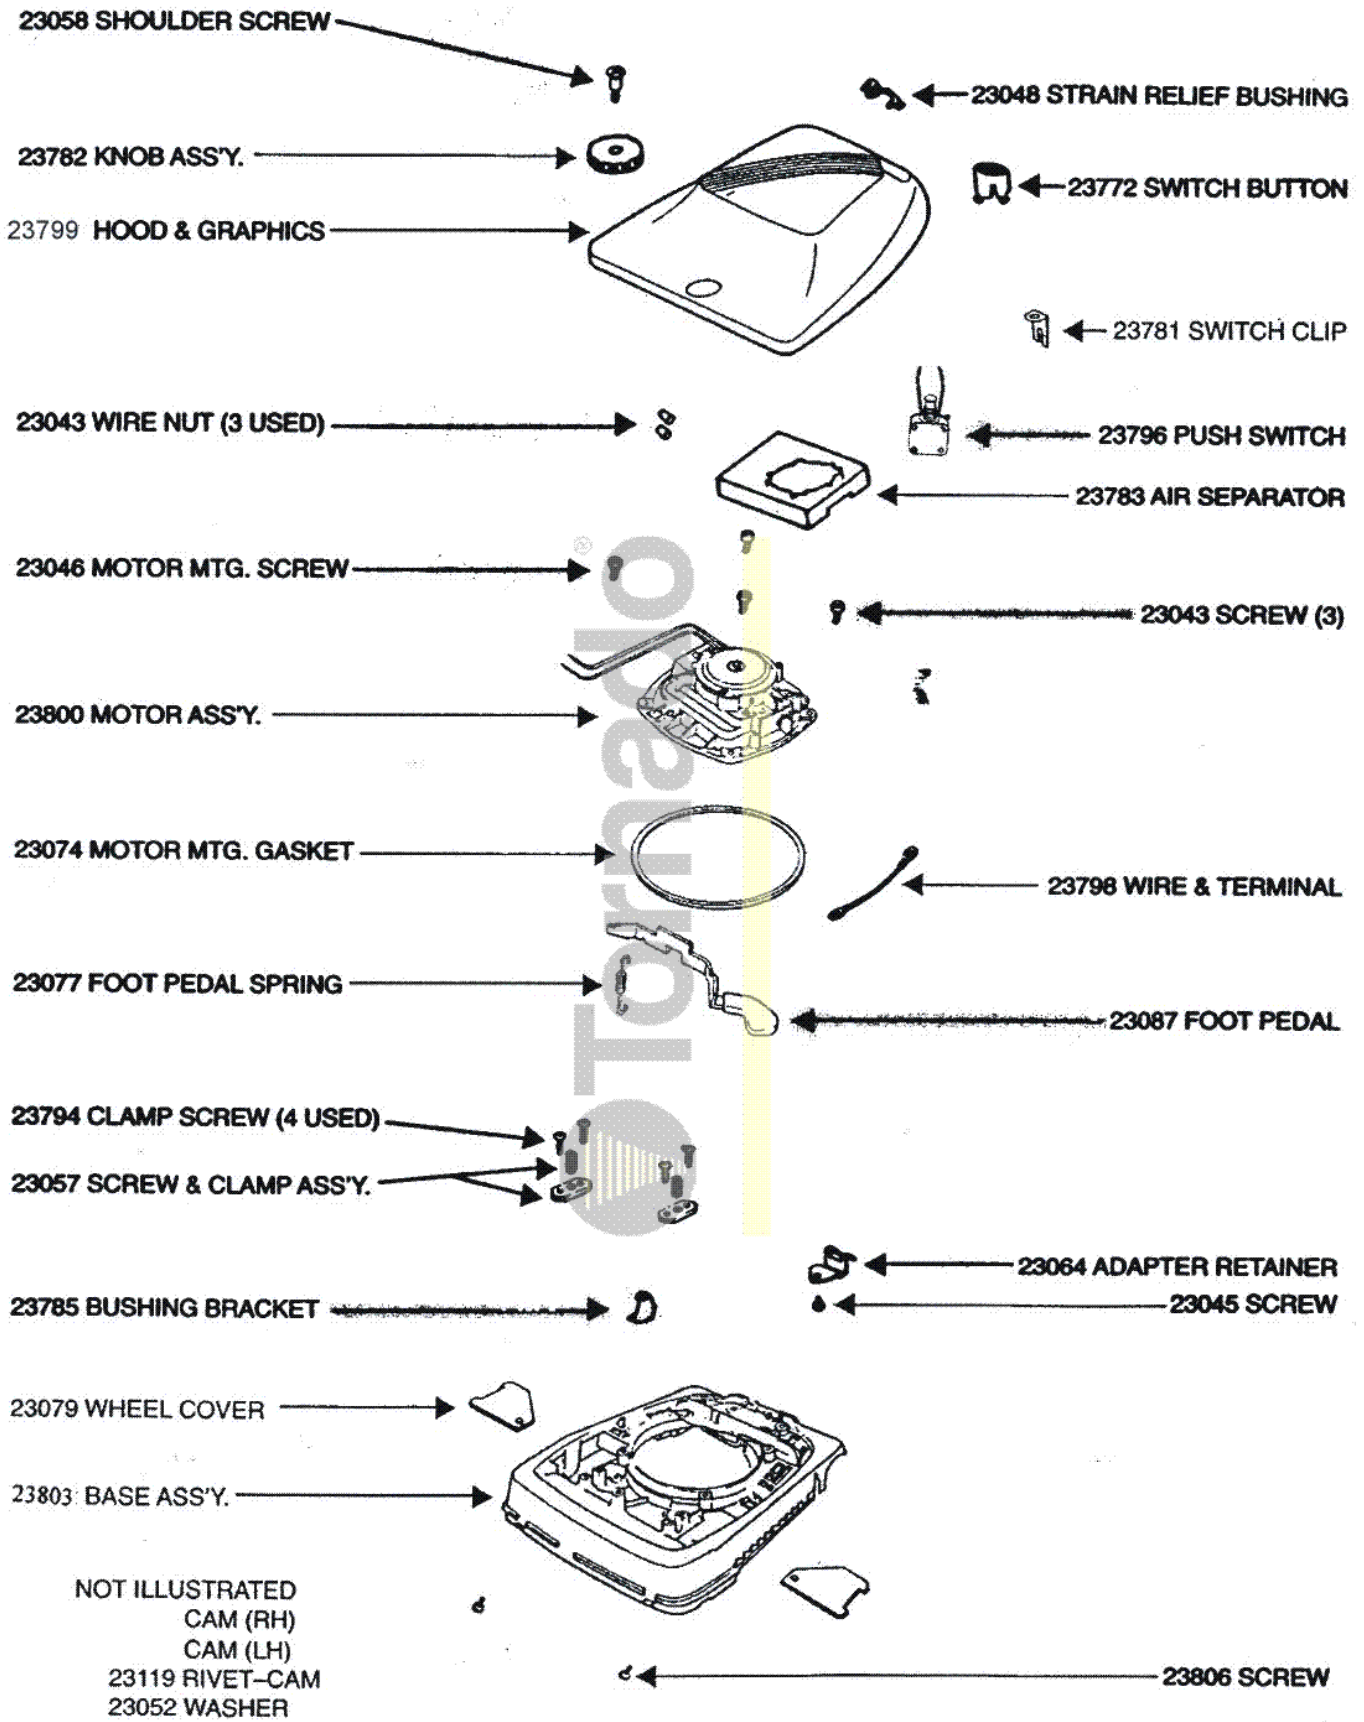

23110 HARDWARE PACKAGE  
HANDLE SCREW ASS'Y.  
CORD RETAINER (UPPER)  
CORD RETAINER (LOWER)

No.	Number	Qty	Description
	23116		SPRING (97188)
	23076		BAG CLIP (97188)
	23125		BAG ADAPTER (97188)
	23050		GASKET 7181
	23055		RIVET(97181) (97188)
	23110		HARDWARE PACKAGE(97188)
	23053		ADJUSTMENT SCREW 7181

No.	Number	Qty	Description
	23058		SHOULDER SCREW (97188)
	23782		KNOB ASSEMBLY (97188)
	23799		HOOD AND GRAPHICS (97188)
	23043		USE 06824 (97188)WIRE NUT
	23046		MOTOR MOUNTING SCREW(97188)
	23800		MOTOR ASSEMBLY (97188)
	23074		MOTOR MOUNTING GASKET (97188)
	23077		FOOT PEDAL SPRING (97188)
	23794		SCREW(97188)
	23057		SCREW & CLAMP ASS'Y(97188)
	23785		BUSHING BRACKET (97188)
	23079		WHEEL COVER(97188)
	23803		BASE ASSEMBLY (97188)
	23048		STRAIN RELIEF BUSHING(97188)
	23772		SWITCH BUTTON-BLACK (97188)
	23781		SWITCH CLIP(97188)
	23796		SWITCH ASSEMBLY (97188)
	23783		SEPARATOR ASSEMBLY (97188)
	23798		WIRE AND TERMINAL ASSEMB(97188)
	23087		FOOT PEDAL (97188)
	23064		ADAPTER RETAINER (97188)
	23045		SCREW (97188)
	23806		SCREW HOOD TO BASE (97188)
	23119		RIVET-CAM 7181
	23052		WASHER 7181

No.	Number	Qty	Description
	23106		DISTURBULATOR ASS'Y (97188)
	23775		GUARD - FURNTURE CLEAR (97188)
	23787		PUSHNUT (97188)
	23790		AXLE CLAMP(97188)
	23045		SCREW (97188)
	23075		BELT-BRUSH (97188)
	23771		DISTURBULATOR TUBE (97188)
	23109		LOCKNUT(97188)
	23105		COVER-CAP(97181) (97188)
	23113		KLIPRING(97188)
	23124		SHAFT (97188)
	23123		BOTTOM PLATE ASS'Y (97188)
	23780		WHEEL AND AXLE ASSEMBLY (97188)
	23779		23780AXLE(97188)
	23786		WHEEL WASHER(97188)
	23774		REAR WHEEL (97188)
	23080		AXLE SPRING (97188)
	23098		FRONT AXLE(97188)
	23097		FRONT WHEEL SET (97188)
	23126		BRISTLE STRIP SET (97188)
	23112		FELT WASHER (97188)
	23086		BEARING RETAINER ASS'Y (97188)
	23104		DISTRIBULATOR CAP (97188)
	23088		FOAM TAPE (97188)