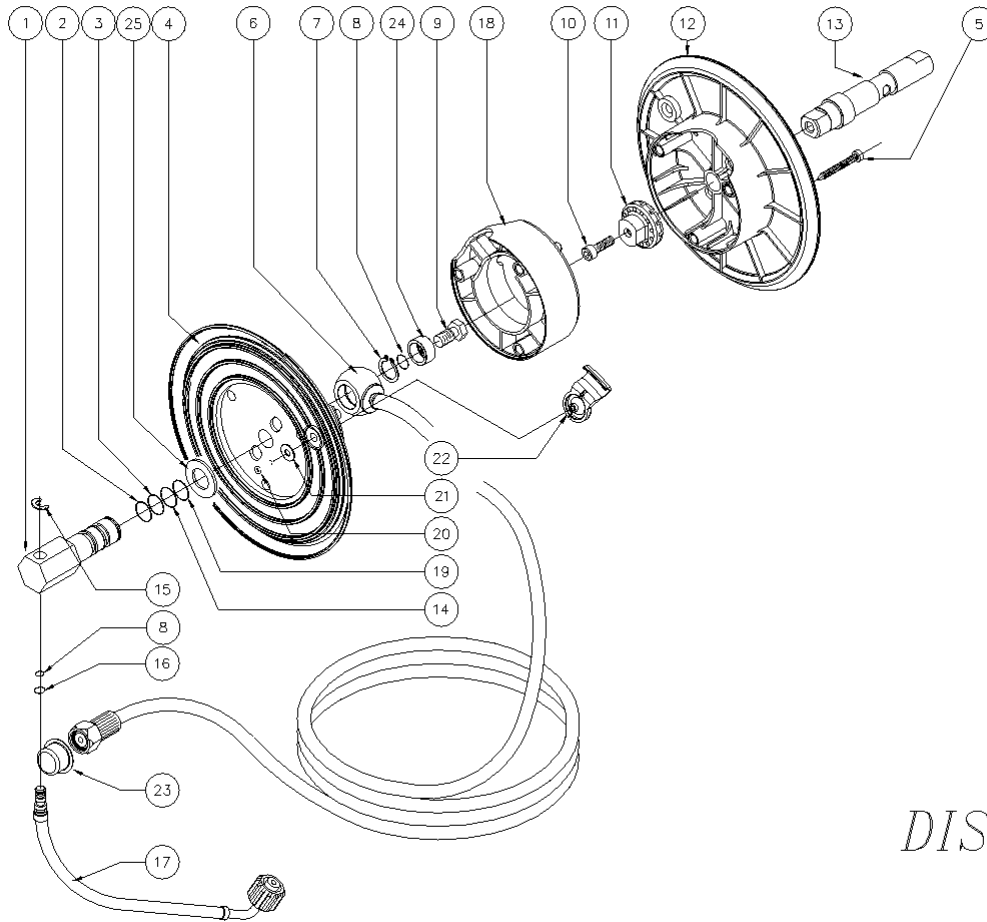

DISO D072

Ref. K	Part N.	Customer Part N.	Description	Qty	Validity:		Price
					From	To	
0001	RCDS92573		PIN DIFF. AVTB "SERIE G" A.P	1,00		06/2007	--
0001	RCDS93816		PIN DIFF. AVTB "SERIE G" A.P	1,00	07/2007		--
0002	GUGO09720		O-RING D. 14 X 1.78 NBR 70SH	1,00			--
0003	GUVR63567		ANTI-EXTR.RING X OR 2056	1,00			--
0004	MPVR81713		DISC AVVOLGITUBO H120	1,00			--
0005	VTVT91877		SCREW ATF TSP CROCE 4,5X60 Z.G.	3,00			--
0006	TBAP93834		H.P. HOSE 1/4 GM 210B 12M AVTB INOX	1,00	09/2007		--
0006	RCIN03754		FEMALE COUPLIN.1/4MB	1,00			--
0007	VTAE63319		CIRCLIP D. 16 UNI7435	1,00			--
0008	GUGO12489		O-RING D. 6.07 X 1.78 NBR 70SH	2,00			--
0009	RCDS92670		SCREW TE M 8X1X13 ALL.	1,00			--
0010	VTVT07947		SCREW TCEI 8X20 UNI5931	1,00			--
0011	MPVR93869		DRIVE DISK AVVOLG. SERIE "H122" AP	1,00			--
0012	MPVR81714		DISC AVVOLGITUBO H120	1,00			--
0013	RCDS91876		PIN MANIGLIA AVV. AQK-1500	1,00			--
0014	GUGO11652		O-RING D. 12.42 X 1.78 NBR 70SH	1,00			--
0015	VTAE82459		RING D. 7 UNI 7434	1,00			--
0016	GUGO03500		O-RING D. 6.75 X 1.78 NBR 70SH	1,00			--
0017	TBAP93806		HOSE AVV. G190XPW L=600	1,00			--
0018	MPVR91875		SPACER AVTB "G" L= 40mm	1,00			--
0019	GUVR93340		ANTI-EXTR.RING 16X13,2X1,45 PTFE SP5611	1,00			--
0020	VTVT67352		SCREW ATF TSP CROCE 4,8X16 ZIN.	1,00			--
0021	VTRS63232		WASHER D. 8 X17	1,00			--
0022	MPVR92672		BLOCK TUBO AVTB "G"	1,00			--
0023	MPVR63686		CAP D.22,5 - O1S/T22,5	1,00			--
0024	RCDS93495		SPACER PERNO DIFF. AVTB "G"	1,00			--
0025	VTRS93497		WASHER D.18,5 X24 X0,3 OT	1,00			--