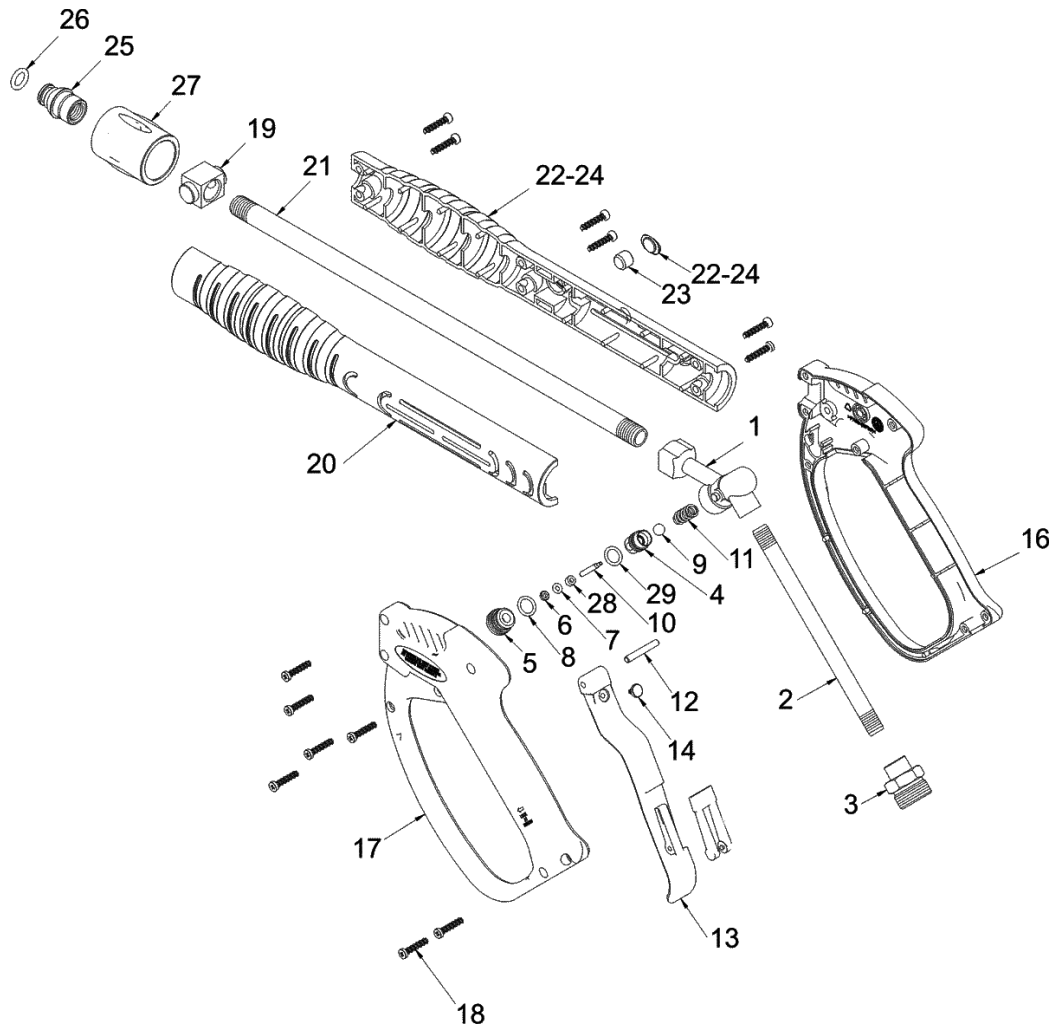

Ref.	K	Part N.	Customer Part N.	Description	Qty	Validity:		Price
						From	To	
0001		PVVR40032		GUN BODY MV2005 G1/4	1,00			--
0002		PVVR40033		TUBE D.10X1.5 L=146	1,00			--
0003		RCIN40004		MALE COUPLING G1/4 -1/4F MV	1,00			--
0004	S	PVVR40034		BUSHING MV2005	1,00			--
0005		PVVR40035		CAP M16X1 MV2005	1,00			--
0006	S	GUVR40007		ANTI-EXTR.RING D. 3 NBR90	1,00			--
0007	S	GUGO19189		O-RING D. 2.90 X 1.78 NBR 70SH	1,00			--
0008		GUGO01436		O-RING D. 9.25 X 1.78 NBR 90SH	1,00			--
0009	S	SFVR12904		BALL D. 9/32 W1 INX	1,00			--
0010	S	PVVR45058		SMALL PISTON MV 832 INX	1,00			--
0011	S	MLML45057		SPRING D. 7 MV870	1,00			--
0012		VTVR40004		PLUG D. 3X23	1,00			--
0013		MPVR40060		TRIGGER MV2005	1,00			--
0014		PVVR45053		PAWL G 2100 INX	1,00			--
0016		MPVR40062		SHELL MV2005 2PZ.	1,00			--
0017		MPVR40062		SHELL MV2005 2PZ.	1,00			--
0018		VTVT62984		SCREW TC-CR M 4.2 X19 ZN	13,00			--
0019		PVVR40036		CONNECTOR M10X1 MV2005	1,00			--
0020		MPVR40063		PROTECTION MV 181 2PZ.	1,00			--
0021		PVVR40037		TUBE G 1/4 MV L=340	1,00			--
0022		MPVR40063		PROTECTION MV 181 2PZ.	1,00			--
0023		VTVT01523		CARRYNG BAG	1,00			--
0024		MPVR40063		PROTECTION MV 181 2PZ.	1,00			--
0025		RCIN40003		GUDGEON G 1/4 F IRV MV126	1,00			--
0026		GUGO28927		O-RING D. 9.13 X 2.62 NBR 70SH	1,00			--
0027		PVVR40038		CONNECTION M22X1,5 IRV MV181	1,00			--
0028	S	PVVR40039		PISTON GUIDE MV2005	1,00			--
0029	S	GUGO19398		O-RING D. 8.73 X 1.78 VIT 70SH	1,00			--