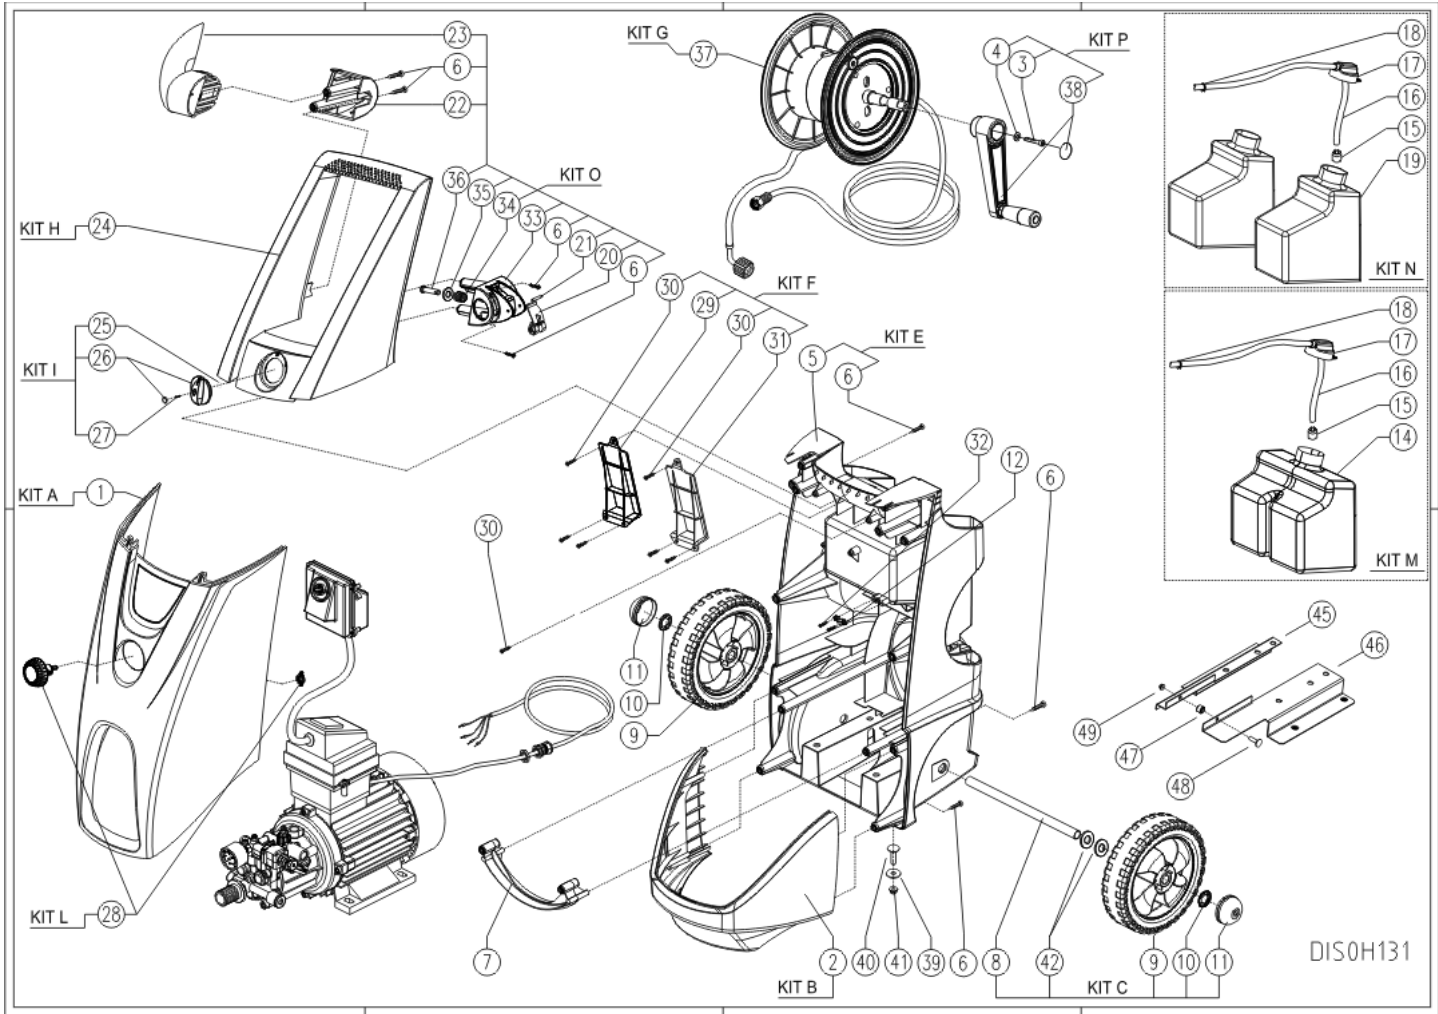

IPC Integrated Professional Cleaning

IPCPortotecnica

Spare Parts List

IPC EAGLE

Ref: IDAF40073

Model: IDROP GPOWER 1500X 2T DS M115/60 3-01P60

DIS0H131

Ref.	K	Part N.	Customer Part N.	Description	Qty	Validity: From To	Price
0001	E	MPVR92126		RED COVER "SERIE G" IPC	1,00	--	--
0002	E	MPVR92120		BAND ANT. "SERIE G"	1,00	--	--
0005	E	MPVR93779		FRAME "SERIE G" M90	1,00	--	--
0006	E	VTVT80745		SCREW TCB-TC 5 X25	14,00	--	--
0008		LAFN93781		WHEELS AXLE H 121	1,00	--	--
0009		RTRT93782		WHEEL D.200-15X57 "SW RT"	2,00	--	--
0010		VTRS60945		WASHER D.15	2,00	--	--
0011		MPVR93783		HUB CAP NERO X RUOTA D.200 "SW	2,00	--	--
0015	E	MPVR60422		SUCTION FILTER DETERG.HOBBY 90	2,00	--	--
0016		TBBP04917		L.P. HOSE D. 6- 9	1,70	--	--
0017	E	MPVR91923		TANK CAP "G160"	2,00	--	--
0018	E	FSVR72803		CLAMP D 9.3 - 9.9	4,00	--	--
0019	E	MPVR92131		DETERGENT TANK "SERIE G" LT 1,5	2,00	--	--
0020	E	MPVR92108		ECCENTRIC CAM AVTB "G"	1,00	--	--
0021	E	VTVR92465		PLUG D. 4X20 UNI 1707 INX	1,00	--	--
0022	E	MPVR92112		HOSE WIND.SUPP."SERIE G" DX	1,00	--	--
0023	E	MPVR92116		HOOK "SERIE G" DX	1,00	--	--
0024	E	MPVR92477		HANDLE "SERIE G"	1,00	--	--
0025		GUGO01060		O-RING D. 9.92 X 2.62 NBR 70SH	1,00	--	--
0026		MPVR93837		SWITCH KNOB SERIE "G"	1,00	--	--
0028	E	RCGR93688		TAP "G" TAMP. 1T	1,00	--	--
0029	E	MPVR93244		PLATE TELAIO "SERIE G" DX	1,00	--	--
0030	E	VTVT67350		SCREW TCB TC 5X20 Z.N. UNI9707	3,00	--	--
0031	E	MPVR93245		PLATE TELAIO "SERIE G" SX	1,00	--	--
0033	E	MPVR92118		HOSE WIND.SUPP."SERIE G" SX	1,00	--	--
0034	E	MLML92466		SPRING SPINTA CAMMA BLOC. "G"	1,00	--	--
0035	E	LAFN40163		SPACER B.PASS 12	1,00	--	--
0036	E	RCDS92467		PIN AVVOLGITUBO H120	1,00	--	--
0037		AVTB93806		HOSE REEL "G190" AP+GM 12 INOX	1,00	--	--
0038		MPVR92147		HANDLE AVV/TUB"SERIE F"138-60 M8	1,00	--	--
0042	E	VTRS63213		WASHER 23X15X1,5 ZIN. AX 120	4,00	--	--
0045		LAFN40157		MOTOR SUPPORT G.POWER AR DX	1,00	--	--
0046		LAFN40158		MOTOR SUPPORT G.POWER AR SX	1,00	--	--
0047		LAFN40159		SPACER D. 6-12 L= 8 ZB	4,00	--	--
0048		VTVT09668		SCREW TCB-TC 5X45 UNI7687	1,00	--	--
0049		VTDD08171		NUT M 5 TEF	1,00	--	--