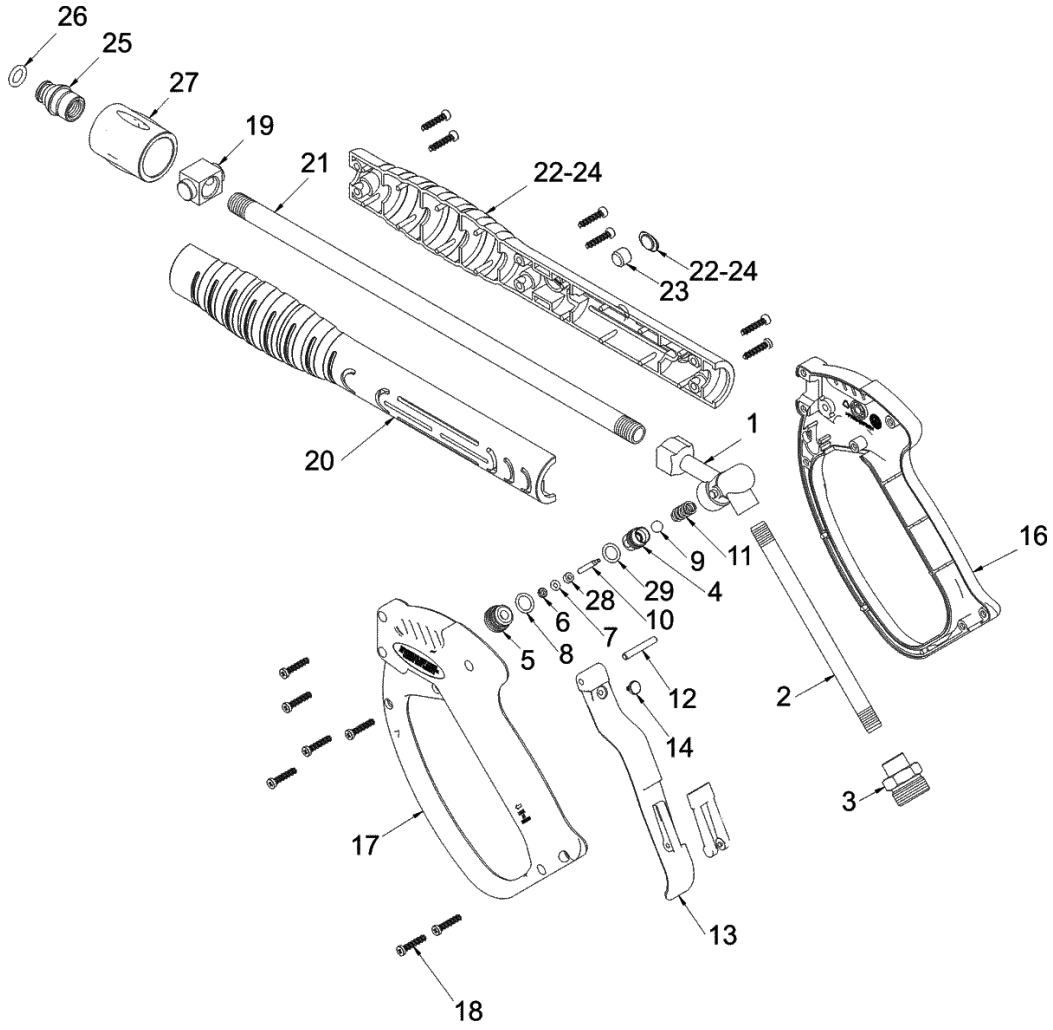

Ref.	K	Part N.	Customer Part N.	Description	Qty	Validity:		Price
						From	To	
0001		PVVR40032		GUN BODY MV2005 G1/4	1,00			--
0002		PVVR40033		TUBE D.10X1.5 L=146	1,00			--
0003		RCIN40004		MALE COUPLING G1/4 -1/4F MV	1,00			--
0004	S	PVVR40034		BUSHING MV2005	1,00			--
0005		PVVR40035		CAP M16X1 MV2005	1,00			--
0006	S	GUVR40007		ANTI-EXTR.RING D. 3 NBR90	1,00			--
0007	S	GUGO19189		O-RING D. 2.90 X 1.78 NBR 70SH	1,00			--
0008		GUGO01436		O-RING D. 9.25 X 1.78 NBR 90SH	1,00			--
0009	S	SFVR12904		BALL D. 9/32 W1 INX	1,00			--
0010	S	PVVR45058		SMALL PISTON MV 832 INX	1,00			--
0011	S	MLML45057		SPRING D. 7 MV870	1,00			--
0012		VTVR40004		PLUG D. 3X23	1,00			--
0013		MPVR40060		TRIGGER MV2005	1,00			--
0014		PVVR45053		PAWL G 2100 INX	1,00			--
0016		MPVR40062		SHELL MV2005 2PZ.	1,00			--
0017		MPVR40062		SHELL MV2005 2PZ.	1,00			--
0018		VTVT62984		SCREW TC-CR M 4.2 X19 ZN	13,00			--
0019		PVVR40036		CONNECTOR M10X1 MV2005	1,00			--
0020		MPVR40063		PROTECTION MV 181 2PZ.	1,00			--
0021		PVVR40037		TUBE G 1/4 MV L=340	1,00			--
0022		MPVR40063		PROTECTION MV 181 2PZ.	1,00			--
0023		VTVT01523		CARRYNG BAG	1,00			--
0024		MPVR40063		PROTECTION MV 181 2PZ.	1,00			--
0025		RCIN40003		GUDGEON G 1/4 F IRV MV126	1,00			--
0026		GUGO28927		O-RING D. 9.13 X 2.62 NBR 70SH	1,00			--
0027		PVVR40038		CONNECTION M22X1,5 IRV MV181	1,00			--
0028	S	PVVR40039		PISTON GUIDE MV2005	1,00			--
0029	S	GUGO19398		O-RING D. 8.73 X 1.78 VIT 70SH	1,00			--