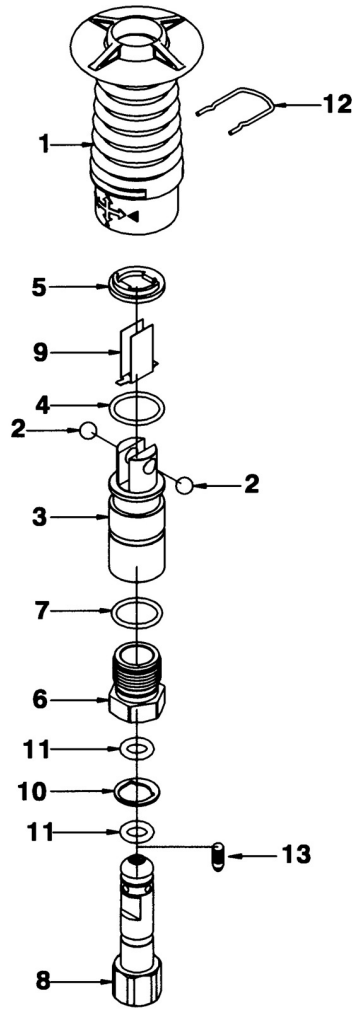

Ref. K	Part N.	Customer Part N.	Description	Qty	Validity:		Price
					From	To	
0001	MPVR45059		CAP I.JET	1,00			--
0002	SFVR45060		BALL D. 1/ 4" AISI 420	2,00			--
0003	PVVR45061		BODY I.JET	1,00			--
0004	GUGO01058		O-RING D. 17.17 X 1.78 NBR 70SH	1,00			--
0005	PVVR45062		CIRCLIP I.JET	1,00			--
0006	PVVR45063		NUT I.JET	1,00			--
0007	GUGO03505		O-RING D. 15.6 X 1.78 NBR 70SH	1,00			--
0008	PVVR45064		PIN I.JET 1/4F	1,00			--
0009	PVVR45065		GUIDE BLADE I.JET	1,00			--
0010	PVVR45066		RING I.JET	1,00			--
0011	GUGO31501		O-RING D. 7.60 X 2.62 VIT 70SH	2,00			--
0012	LAFN45067		PLUG "U" I.JET	1,00			--
0013	UGLN44394		NOZZLE M4 D. 1.15	1,00			--