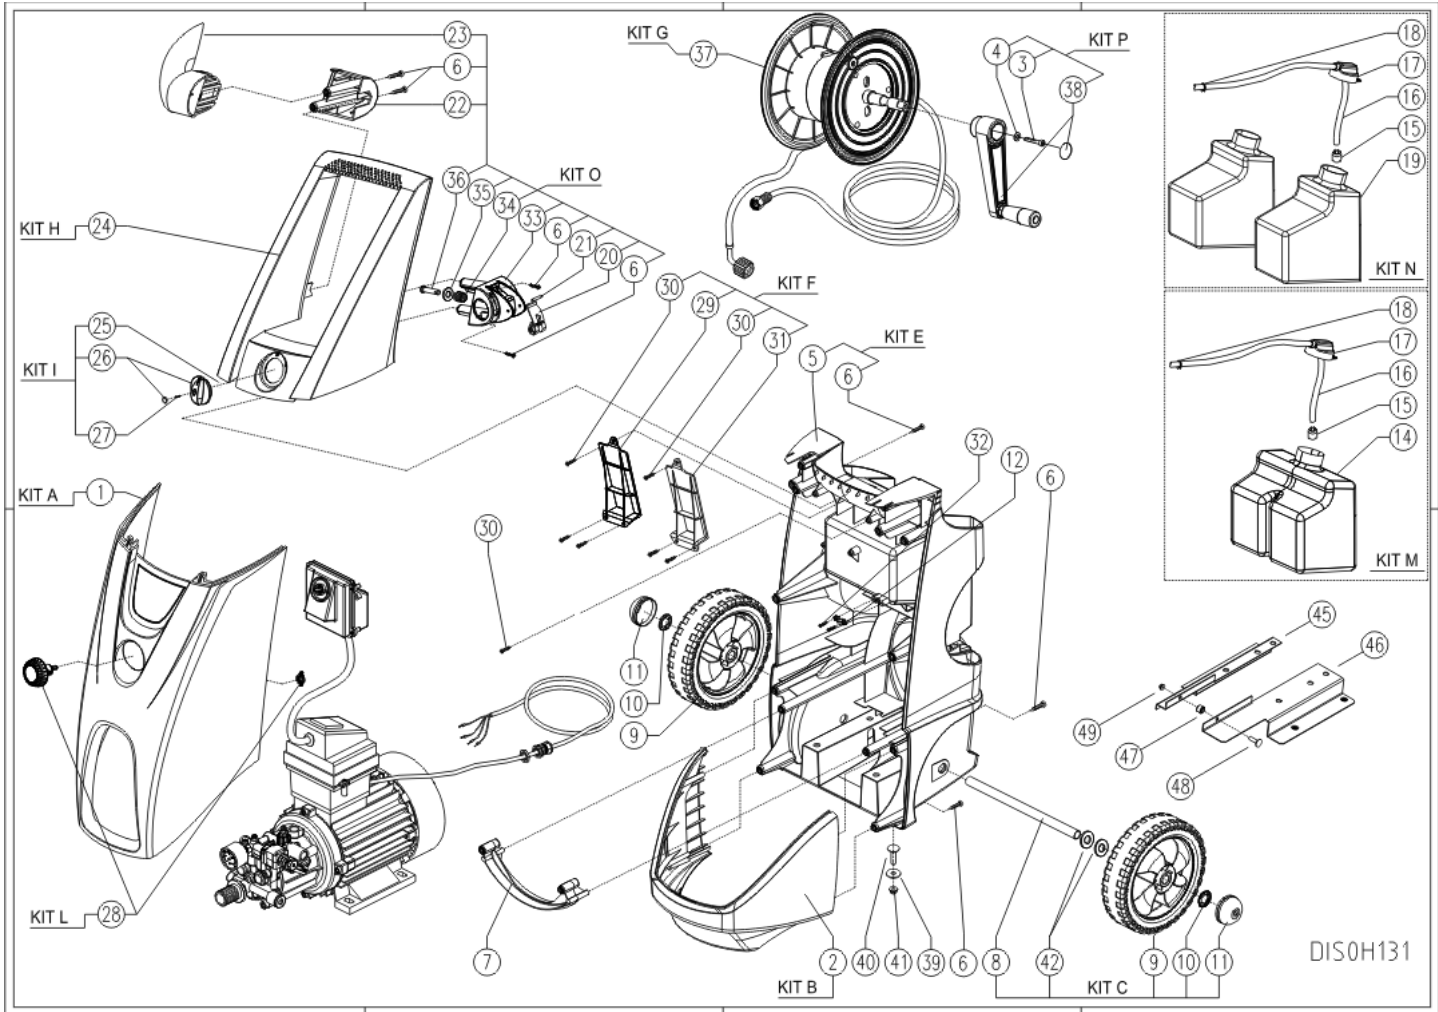

IPC Integrated Professional Cleaning

IPCPortotecnica

Spare Parts List

IPC EAGLE

Ref: IDAF40073

Model: IDROP GPOWER 1500X 2T DS M115/60 3-01P60

DIS0H131

Ref.	K	Part N.	Customer Part N.	Description	Qty	Validity: From To	Price
0001	E	MPVR92126		RED COVER "SERIE G" IPC	1,00	--	--
0002	E	MPVR92120		BAND ANT. "SERIE G"	1,00	--	--
0005	E	MPVR93779		FRAME "SERIE G" M90	1,00	--	--
0006	E	VTVT80745		SCREW TCB-TC 5 X25	14,00	--	--
0008		LAFN93781		WHEELS AXLE H 121	1,00	--	--
0009		RTRT93782		WHEEL D.200-15X57 "SW RT"	2,00	--	--
0010		VTRS60945		WASHER D.15	2,00	--	--
0011		MPVR93783		HUB CAP NERO X RUOTA D.200 "SW	2,00	--	--
0015	E	MPVR60422		SUCTION FILTER DETERG.HOBBY 90	2,00	--	--
0016		TBBP04917		L.P. HOSE D. 6- 9	1,70	--	--
0017	E	MPVR91923		TANK CAP "G160"	2,00	--	--
0018	E	FSVR72803		CLAMP D 9.3 - 9.9	4,00	--	--
0019	E	MPVR92131		DETERGENT TANK "SERIE G" LT 1,5	2,00	--	--
0020	E	MPVR92108		ECCENTRIC CAM AVTB "G"	1,00	--	--
0021	E	VTVR92465		PLUG D. 4X20 UNI 1707 INX	1,00	--	--
0022	E	MPVR92112		HOSE WIND.SUPP."SERIE G" DX	1,00	--	--
0023	E	MPVR92116		HOOK "SERIE G" DX	1,00	--	--
0024	E	MPVR92477		HANDLE "SERIE G"	1,00	--	--
0025		GUGO01060		O-RING D. 9.92 X 2.62 NBR 70SH	1,00	--	--
0026		MPVR93837		SWITCH KNOB SERIE "G"	1,00	--	--
0028	E	RCGR93688		TAP "G" TAMP. 1T	1,00	--	--
0029	E	MPVR93244		PLATE TELAIO "SERIE G" DX	1,00	--	--
0030	E	VTVT67350		SCREW TCB TC 5X20 Z.N. UNI9707	3,00	--	--
0031	E	MPVR93245		PLATE TELAIO "SERIE G" SX	1,00	--	--
0033	E	MPVR92118		HOSE WIND.SUPP."SERIE G" SX	1,00	--	--
0034	E	MLML92466		SPRING SPINTA CAMMA BLOC. "G"	1,00	--	--
0035	E	LAFN40163		SPACER B.PASS 12	1,00	--	--
0036	E	RCDS92467		PIN AVVOLGITUBO H120	1,00	--	--
0037		AVTB93806		HOSE REEL "G190" AP+GM 12 INOX	1,00	--	--
0038		MPVR92147		HANDLE AVV/TUB"SERIE F"138-60 M8	1,00	--	--
0042	E	VTRS63213		WASHER 23X15X1,5 ZIN. AX 120	4,00	--	--
0045		LAFN40157		MOTOR SUPPORT G.POWER AR DX	1,00	--	--
0046		LAFN40158		MOTOR SUPPORT G.POWER AR SX	1,00	--	--
0047		LAFN40159		SPACER D. 6-12 L= 8 ZB	4,00	--	--
0048		VTVT09668		SCREW TCB-TC 5X45 UNI7687	1,00	--	--
0049		VTDD08171		NUT M 5 TEF	1,00	--	--