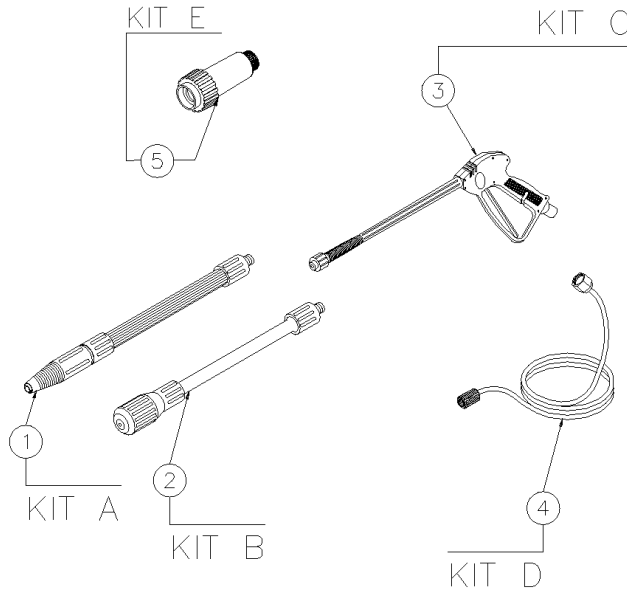

VARI0059

Ref.	K	Part N.	Customer Part N.	Description	Qty	Validity:		Price
						From	To	
0002	E	LCPR93817		EXTENSION P 470 - I.JET D.1.15 RS	1,00	07/2007		--
0002		LCPR93817		EXTENSION P 470 - I.JET D.1.15 RS	1,00			--
0002		LCPR93178		LANCE TURBO TTR-16+SF230 D.1.35	1,00			--
0003	E	IPPR40001		GRIP MV 2005+P.181 +1/4 M	1,00	07/2007		--
0003		IPPR89429		GRIP G 4500 - P.330 -M22SW.M V	1,00			--