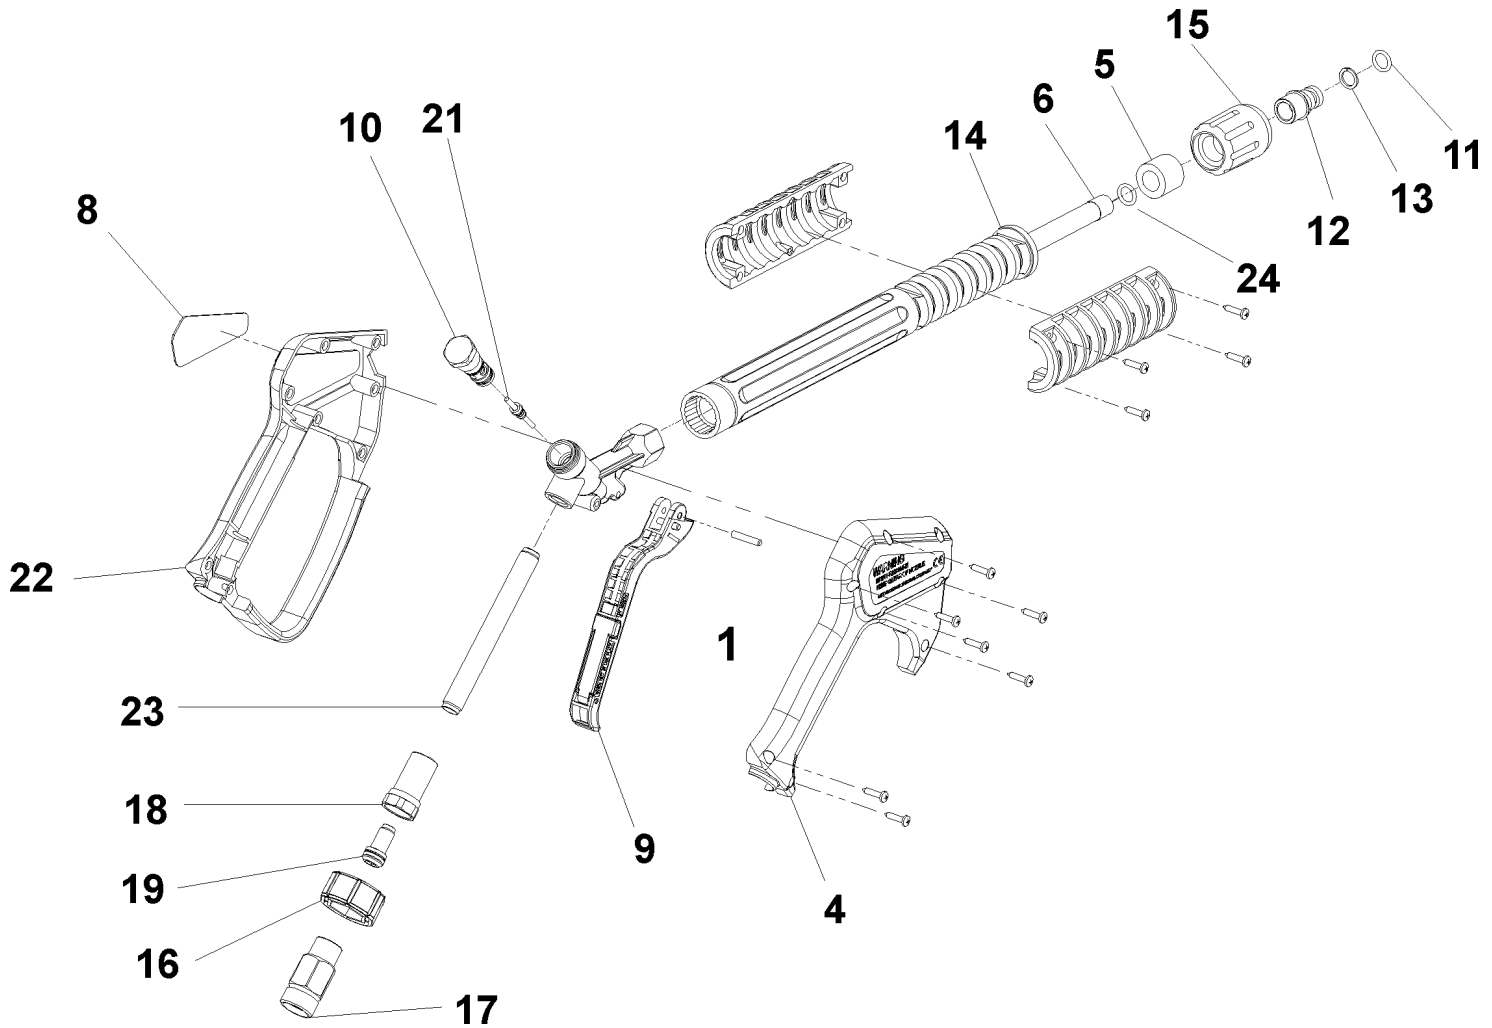

Ref.	K	Part N.	Customer Part N.	Description	Qty	Validity:		Price
						From	To	
0001		VTVR46568		PLUG G 4500	1,00			--
0004		MPVR40157		COVER G 4500 2V.	1,00	05/2008		--
0004		MPVR46563		COVER G 4500	1,00		04/2008	--
0005		MPVR46572		SPACER P 330 ST	1,00			--
0006		LCPR40007		TUBE 1/4 L=352 ZC. 2V.	1,00	05/2008		--
0006		LCPR46571		TUBE 1/4 L=352 ZC.	1,00		04/2008	--
0008		MPVR46569		PLATE G 4500 RD.	1,00			--
0009		MPVR40057		TRIGGER G 4500 -SW	1,00			--
0010		PVVR40030		SMALL PISTON TM ST-2300	1,00			--
0011		GUGO10384		O-RING D. 10 X 2.2 VIT 80SH	1,00			--
0012		RCVR13030		GUDGEON G 1/4 F L=31.5	1,00			--
0013		GUVR10526		ANTI-EXTR.RING D.13.9X10.2 C.BZ	1,00			--
0014		MPVR46570		PROTECTION P 330 ST	1,00			--
0015		PVVR13445		CONNECTION M 22X1,5 L=45	1,00			--
0016		MPVR40058		RING NUT G4500 SW.	1,00			--
0017		RCIN40001		JOINT SWIV 4500 3/8"F	1,00		04/2008	--
0017		RCIN40005		JOINT SWIV 4500 3/8"F 2V.	1,00	05/2008		--
0018		RCIN31641		CONNECTOR SWIV 1500 F	1,00			--
0019		KTRI31645		KIT P 26- 14	1,00			--
0021		PVVR40031		ROD ST-2300	1,00			--
0022		MPVR40156		SHELL G 4500 2V.	1,00	05/2008		--
0022		MPVR46562		SHELL G 4500	1,00		04/2008	--
0023		PVVR40023		TUBE G 1/4" M/M P/SW.	1,00			--
0024		GUGO27021		O-RING D. 11 X 2.5 EPD 70SH	1,00	05/2008		--