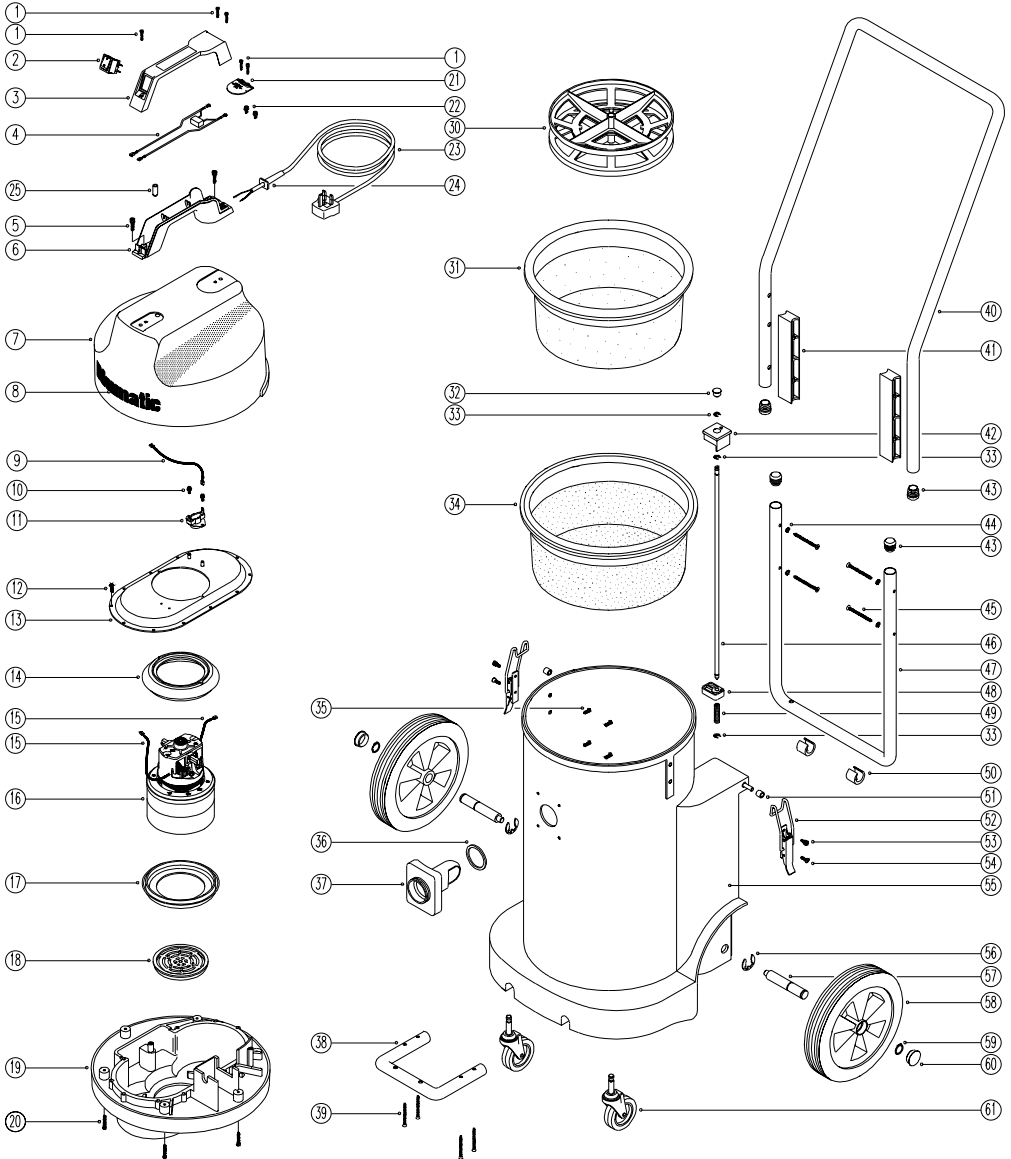

SPARE PARTS

POS.	PART No	DESCRIPTION
1	219107	No6 x 5/8" Plastite Screw
2	220286	Red Rocker Switch
3	206213	Handle Cover
4	220142	220/240V Suppressor (For 110V Machines Use 320003 & 320183)
5	219546	M5 x 20mm Long Pozzi Pan Sems Screw
6	206187	Handle Body Moulding
7	227045	Cover Moulding (No Numatic Logo)
8	210085	Red Numatic Logo
	210049	Blue Numatic Logo
	210412	Green Numatic Logo
	210039	Yellow Numatic Logo
9	320057	420mm Long Brown Link Wire
10	219090	M4 x 8mm Long Sems Screw
11	220037	Thermostat
12	219370	No8 X 5/8" Plastite Screw
13	225018	Top Motor Housing
14	202003	Top Motor Gasket
15	320286	Motor Link Wire
16	205050	240V Motor
	205032	220V Motor
	205052	110V Motor
17	202005	Bottom Motor Gasket
18	206010	Fan Guard
19	301047	Bottom Motor Housing
20	219369	No8 x 1" Long Plastite Screw
21	220131	Cable Clamp
22	219090	M4 x 8mm Long Sems Screw
23	220249	Mains Cable (U.K. Plug)
	220251	Mains Cable (C.E.E. Plug)
	220057	Mains Cable (No Plug)
24	220132	Stress Relief
25	229240	End Tip
30	209100	Double Filter Grid

POS.	PART No	DESCRIPTION
31	207166	Secondary Filter
32	206132	Plastic Cap
33	219307	'E' Clip
34	207032	Red Primary Filter
35	219105	N8 x 5/8" Long Plastite Screw
36	202027	Flange Gasket
37	206024	Hose Connection Flange
38	303127	Tool Mounting Bar
39	219316	No10 x 4.3mm Long Plastite Screw
40	403129	Upper Handle
41	206128	Handle Block Spacer
42	206126	Locking Bar Knob
43	20637V	Tube End Stop
44	219423	M6 External Lock Washer
45	219422	M6 x 70mm Long Countersunk Screw
46	206133	Locking Bar
47	303128	Lower Handle
48	206127	Locking Bar Support
49	219312	Compression Spring
50	206295	Plastic Saddle Foot
51	21985V	Spacer
52	206135	Toggle
53	219047	M5 x 10mm Long Sems Screw
54	219330	M5 x 12mm Long Countersunk Screw
55	300031	Container - Red
	300030	Container - Blue
	325045	Container - Green
	325046	Container - Yellow
56	219306	'E' Clip
57	206137	Stub Axle
58	204028	10" Wheel
59	219308	Circlip
60	206131	Plastic Cap
61	204060	75mm Castor