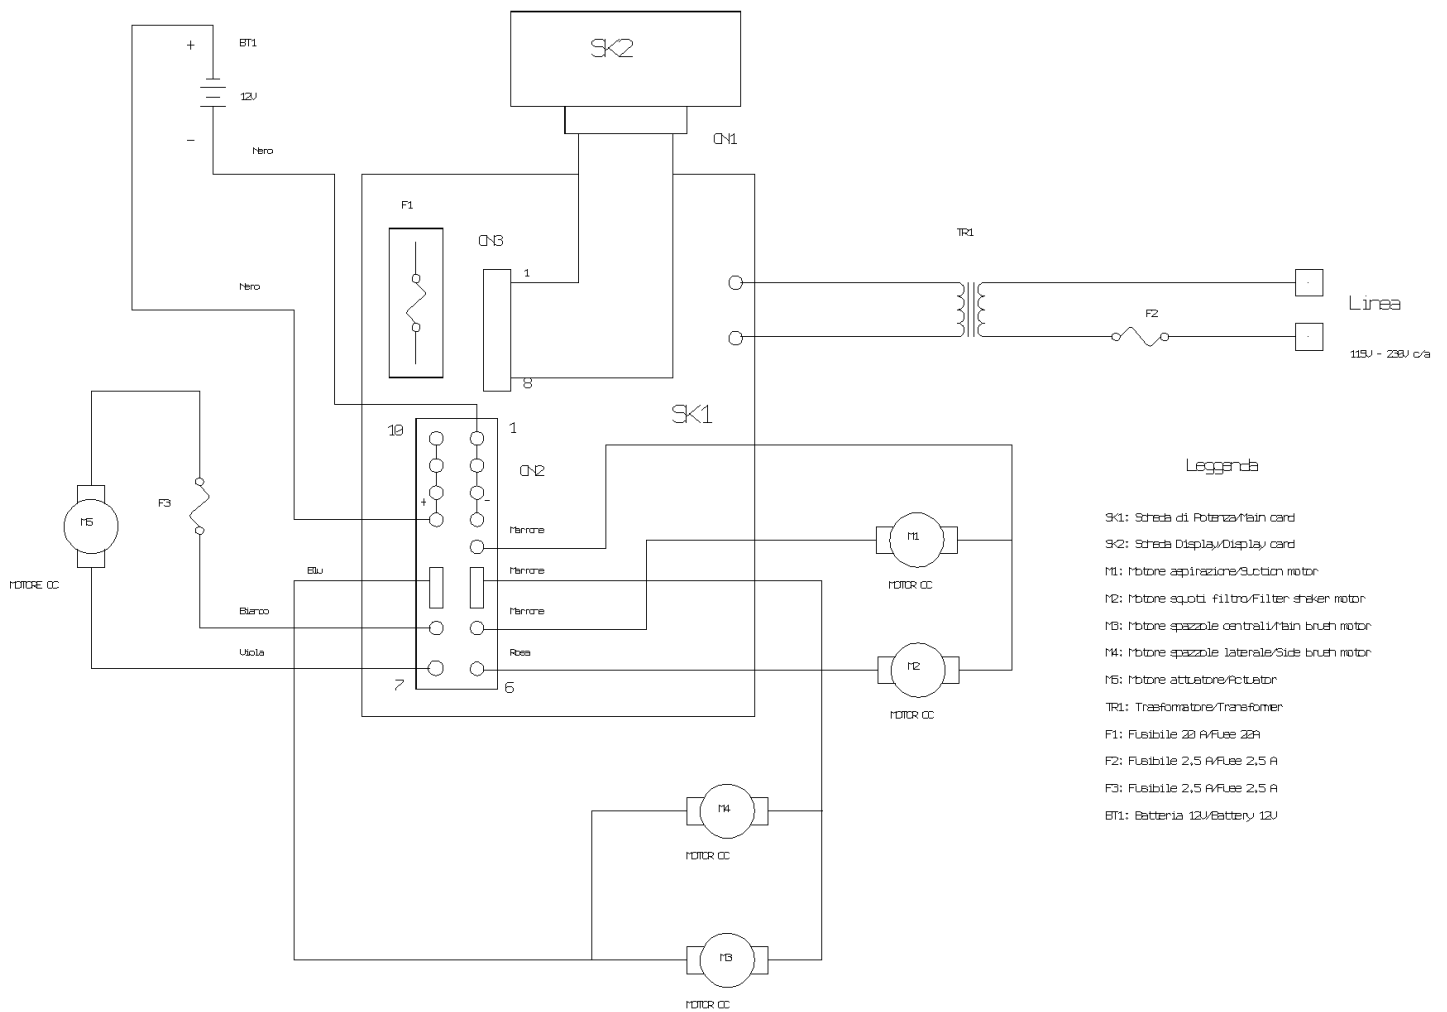

Leggenda

- SK1: Scheda di Potenza/Power card
- SK2: Scheda Display/Display card
- M1: Motore aspirazione/Suction motor
- M2: Motore s.c.c.t. Filtro/Filter shaker motor
- M3: Motore spazzola centrale/In brush motor
- M4: Motore spazzola laterale/Side brush motor
- M5: Motore attatore/Actuator
- TR1: Trasformatore/Transformer
- F1: Fusibile 20 A/Fuse 20A
- F2: Fusibile 2,5 A/Fuse 2,5 A
- F3: Fusibile 2,5 A/Fuse 2,5 A
- BT1: Batteria 12V/Battery 12V

Ref.	K	Part N.	Customer Part N.	Description	Qty	Validity:		Price
						From	To	
BT1		BAAC00019		BATTERY 12V 45AH GEL	1,00			--
F1		MEVR00039		FUSE LAMELLARE 20A	1,00			--
F2		MEVR00150		FUSE 2.5 A 250V 5X20	1,00			--
F3		MEVR00150		FUSE 2.5 A 250V 5X20	1,00			--
M1		MOCC00036		MOTOR VENTOLA ASPIRAZIONE	1,00			--
M2		MOCC00035		MOTOR 10035	1,00			--
M3		MOCC00033		MOTOR SPAZZOLA CENTRALE	1,00			--
M4		MOCC00037		MOTOR SPAZZOLA LATERALE	1,00			--
M5		MOCC00034		ATUATOR SPAZZOLA CENTRALE	1,00			--
SK1		MECE00025		BOARD DI POTENZA COMPLETA	1,00			--
SK2		MECE00020		BOARD DISPLAY	1,00			--
TR1		MECE00408		TRANSFORMER PER CARICA BATTERIA 115V	1,00			--