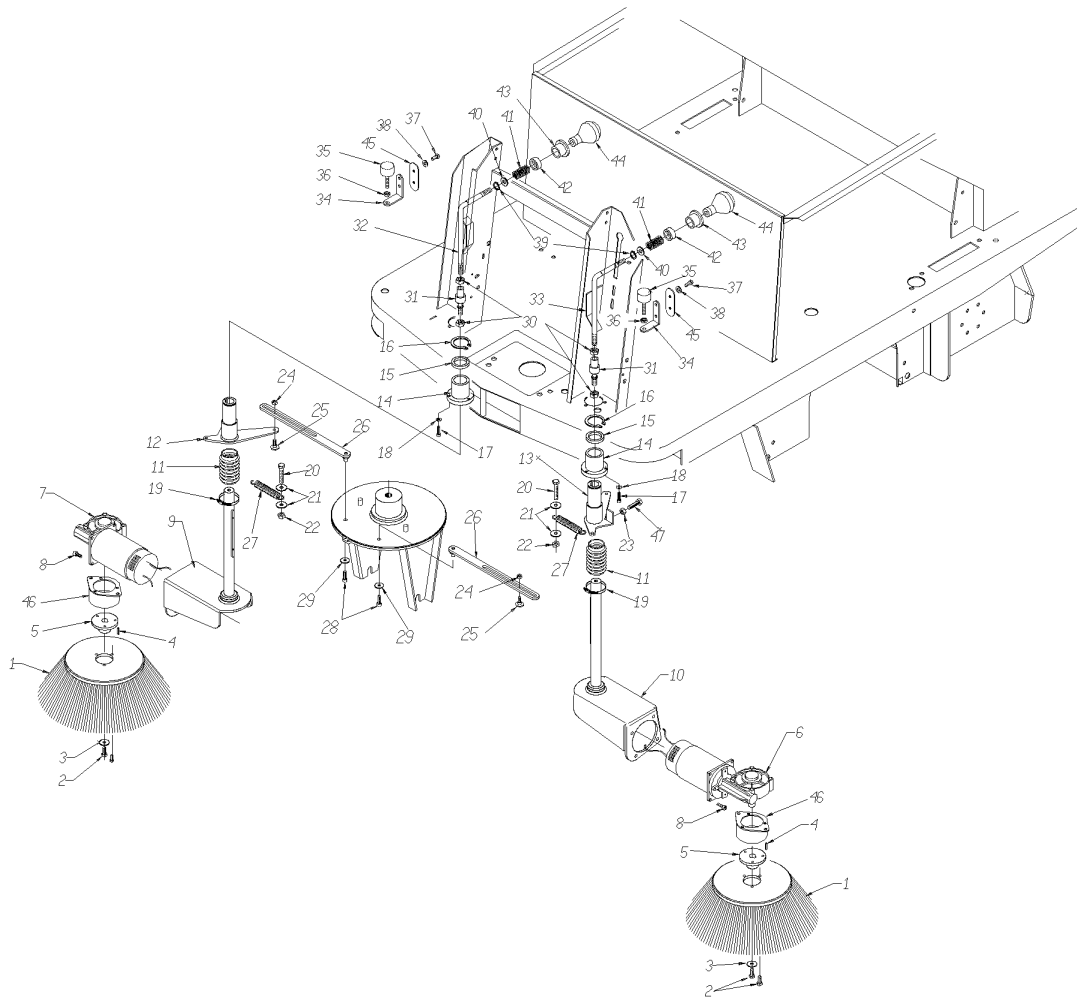

Ref.	K	Part N.	Customer Part N.	Description	Qty	Validity:		Price
						From	To	
0001		SPPV00018		BRUSH LATERALE TK1300/TK1200	2,00			--
0002		VTVT62920		SCREW TE F/ROND. M 6X 16 ZB	10,00			--
0003		VTRS63242		WASHER D. 6 X24 ZC	2,00			--
0004		VTVR33667		KEY 5x 5x25 UNI 6604A	2,00			--
0005		LAFN45010		FLANGE L.1400 LT.	2,00			--
0006		RDGR75785		MOTOR.GEARBOX AOMP140 24V 90W SX	1,00			--
0007		RDGR75784		MOTOR.GEARBOX AOMP140 24V TK1000	1,00			--
0008		VTVT09913		SCREW TCEI 6X16 UNI5931	8,00			--
0009		LAFN00784		ARM DX ALZA SPAZ.LAT.COMPL.	1,00			--
0010		LAFN00785		ARM SX ALZA SPAZ.LAT.COMPL.	1,00			--
0011		MPVR47066		PROTECTOR L.14	2,00			--
0012		LAFN00766		GUIDE ALBERO SPAZ.LAT.DX 1300zn	1,00			--
0013		LAFN00767		GUIDE ALBERO SPAZ.LAT.SX ZB	1,00			--
0014		LAFN47070		FLANGE L.14 LT.	2,00			--
0015		LAFN47081		SPACER L.14	2,00			--
0016		VTAE12644		CIRCLIP D. 30 UNI 7435	2,00			--
0017		VTVT09913		SCREW TCEI 6X16 UNI5931	6,00			--
0018		VTRS00503		WASHER D. 6 TE UNI 6798	6,00			--
0019		MEVR00114		CLAMP FISS.GUAINA NYLON 200X2.5	4,00			--
0020		VTVT00448		SCREW TE 8X30 UNI5739	2,00			--
0021		VTRS00512		WASHER D. 8 X24 ZC.	4,00			--
0022		VTDD00124		NUT M 8 BASSO	4,00			--
0023		VTDD00482		NUT M 6 ZIN UNI 5588	2,00			--
0024		VTDD00491		NUT M 6 TEF	2,00			--
0025		LAFN47080		SCREW L.14	2,00			--
0026		ALTR00028		ROD ROTAZ.SPAZ.LAT.COMPL.	2,00			--
0027		MLML45102		SPRING TR	2,00			--
0028		VTVT24209		SCREW TCEI 6X12 UNI5931	2,00			--
0029		VTRS63242		WASHER D. 6 X24 ZC	2,00			--
0030		VTDD00484		NUT M10 ZIN UNI 5588	4,00			--
0031		VTVR47072		ARTICULATION AS M10	2,00			--
0032		LAFN47073		ARM L.14 DX	1,00			--
0033		LAFN47078		ARM L.14 SX	1,00			--
0034		MPVR86579		SUPPORT TK	2,00			--
0035		ABGO00008		VIBRATION DAMP.PM 20X20 M6X20	2,00			--
0036		VTDD00482		NUT M 6 ZIN UNI 5588	2,00			--
0037		VTVT75726		SCREW TBEI M 6X 16 ISO 7380 ZB	4,00			--
0038		VTRS04026		WASHER D. 6X18X2.38	4,00			--
0039		VTAE87276		SEEGER EXT. D10 DIN471	2,00			--