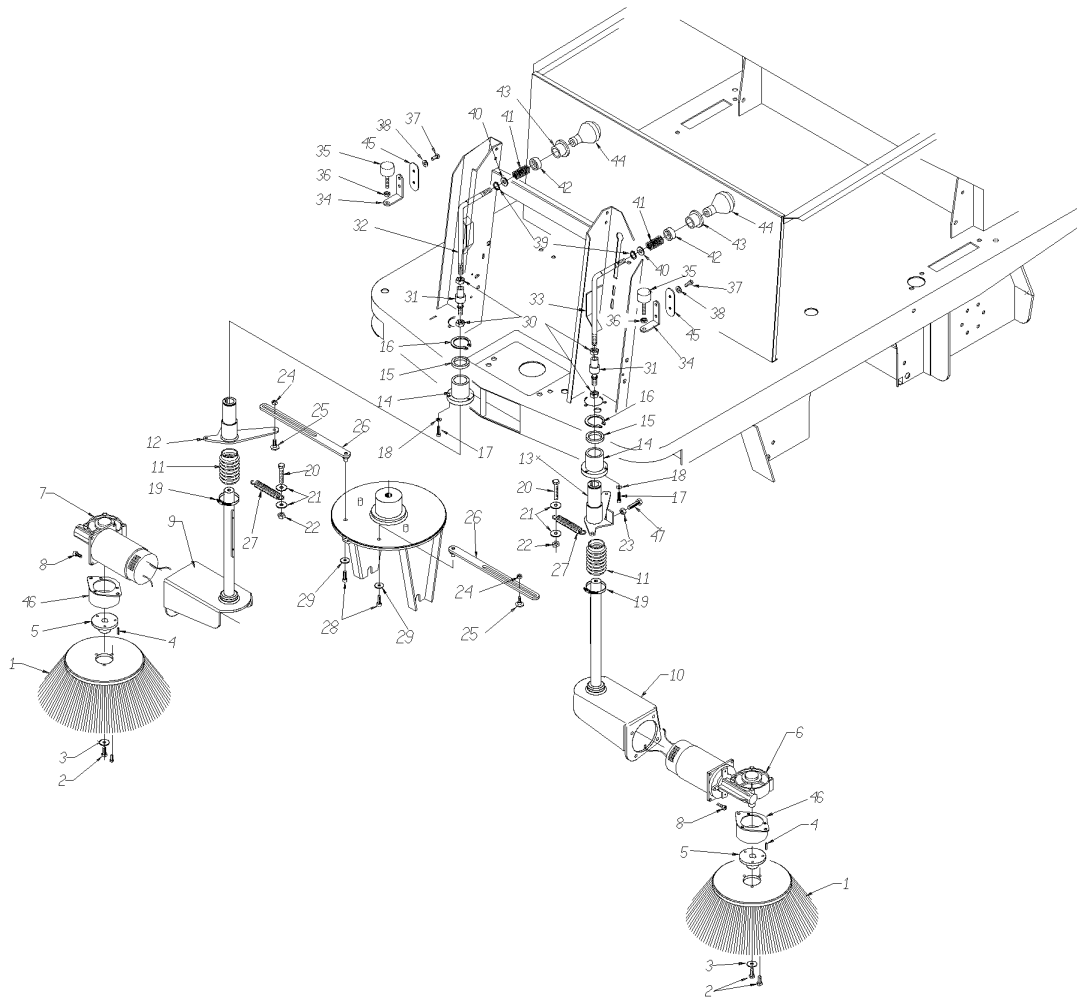

Ref. K	Part N.	Customer Part N.	Description	Qty	Validity:		Price
					From	To	
0040	VTRS00505		WASHER D.10 TE UNI 6592	2,00			--
0041	MLML47075		SPRING D.15X 24 X1.5	2,00			--
0042	MPVR47074		BUSHING L.14 INT.	2,00			--
0043	MPVR47076		BUSHING L.14 EXT.	2,00			--
0044	MPVR47077		KNOB L.14	2,00			--
0045	LAFN06795		BRACKET LEVE SPAZZOLE LATERALI	2,00			--
0046	LAFN06400		SUPPORT BRACKET RUOTINO	2,00			--
0047	VTVT00008		SCREW TE UNI 5739 6X30 ZB	2,00			--