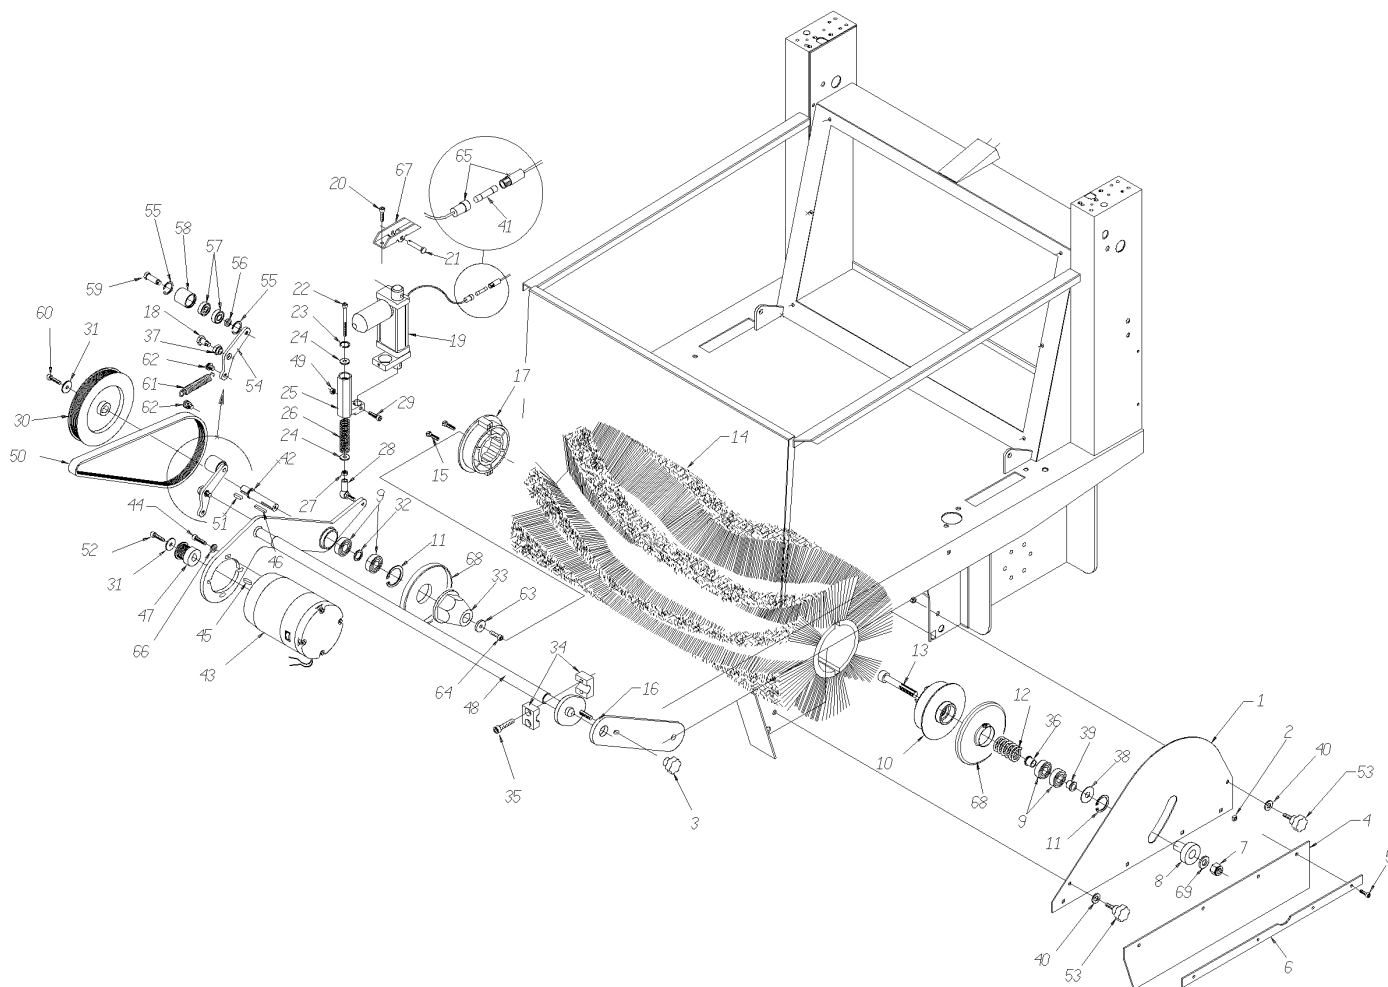

Ref. K	Part N.	Customer Part N.	Description	Qty	Validity:		Price
					From	To	
0001	LAFN06827		PLANE SPAZZOLA CENTRALE	1,00			--
0002	VTVR47015		INSERT PLS. D.3	4,00			--
0003	VTVR00047		HANDWHEEL D.50 M8	1,00			--
0004	MPVR05017		FLAP -	1,00			--
0005	VTVT00044		SCREW TC AF.X PLAS UNI9707 4X16	4,00			--
0006	LAFN06826		SHEET METAL PA.FLAP	1,00			--
0007	VTDD00012		NUT AUTOBLOK DIN 985 M12 ZB	1,00			--
0008	LAFN06836		PIN CENTRAGGIO PROTEZIONE	1,00			--
0009	CUVR17004		BALL BEARING 6202 -2RS1	4,00			--
0010	MPVR04923		SUPPORT SPAZZOLA CENTRALE	1,00			--
0011	VTAE00076		SEEGER INTERNO DIN 472 D.28	2,00			--
0012	MLML00295		SPRING SPAZZOLA CENTRALE	1,00			--
0013	VTVT01128		SCREW TCCE UNI 5931 12X120 ZB	1,00			--
0014	SPPV00052		CENTRAL BRUSH D.280X686 6R0.5/1.2 1200	1,00			--
0015	VTVT47138		SCREW TSP-TC 3,9X32 ZC. UNI6955	2,00			--
0016	LAFN47050		LATERAL ARM L.14	1,00			--
0017	LAFN45099		DRIVE DISK TK1400	1,00			--
0018	LAFN47051		PIN L.14	1,00			--
0019	MECB00983		WIRING ATTUATORE	1,00			--
0020	VTVT09913		SCREW TCEI 6X16 UNI5931	1,00			--
0021	LAFN00487		PIN FISSAG.ATTUATORE TK1300	1,00			--
0022	VTVT37013		SCREW TE M 6X100 UNI 5737	1,00			--
0023	VTAE00009		SEEGER INTERNO DIN 472 D.20	1,00			--
0024	LAFN00124		BUSHING BATTUTA CILINDRO	2,00			--
0025	MPVR45279		CASE TK1400	1,00			--
0026	MLML45281		SPRING TK1400	1,00			--
0027	VTDD01678		NUT M 5 UNI 5588	1,00			--
0028	VTVR45280		ARTICULATION AS M6	1,00			--
0029	VTVT00008		SCREW TE UNI 5739 6X30 ZB	1,00			--
0030	MTPL47054		PULLEY POLY-V J8 D. 155	1,00			--
0031	VTRS63242		WASHER D. 6 X24 ZC	2,00			--
0032	LAFN06823		SPACER L.14	1,00			--
0033	MPVR04915		HUB TRASCINATORE SPAZZ. CENT.	1,00			--
0034	LAFN47055		HOSE COLLAR C3 D.18	2,00			--
0035	VTVT06236		SCREW TCEI 6X40 UNI5931	4,00			--
0036	LAFN06782		BUSHING PER CUSCINETTO	1,00			--
0037	LAFN47033		BUSHING L.14	1,00			--
0038	VTRS00553		WASHER PARAPOLVERE	1,00			--
0039	LAFN06783		BUSHING PER CUSCINETTO 1	1,00			--