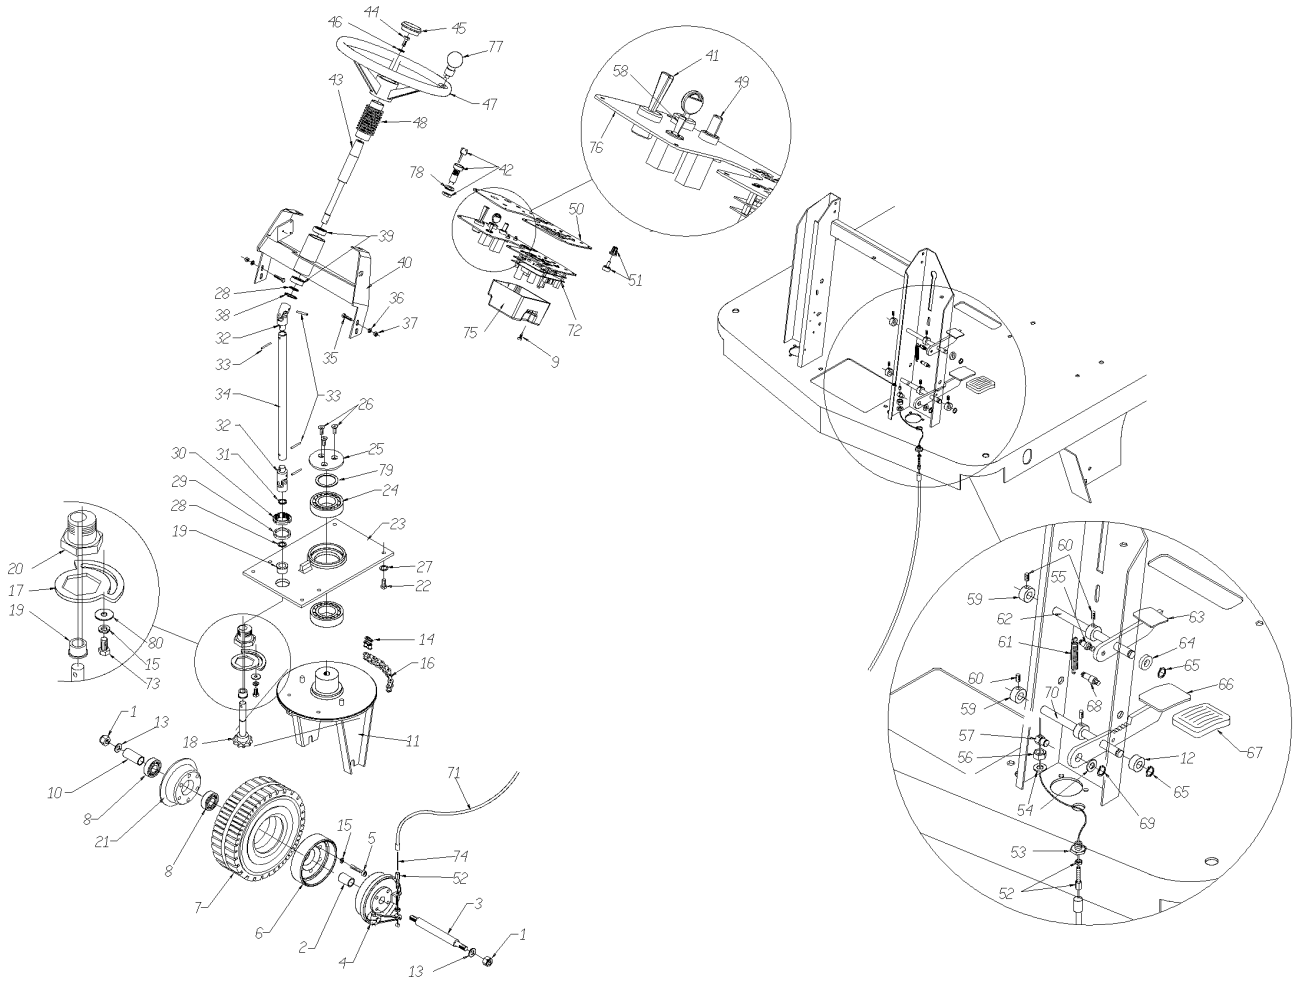

Ref. K	Part N.	Customer Part N.	Description	Qty	Validity:		Price
					From	To	
0077	MPVR47040		KNOB L.14	1,00			--
0078	VTRS00023		WASHER DENTATA INT.UNI 6798 D.18	1,00			--
0079	LAFN00912		THICKNESS STERZO	1,00			--
0080	VTRS00512		WASHER D. 8 X24 ZC.	1,00			--