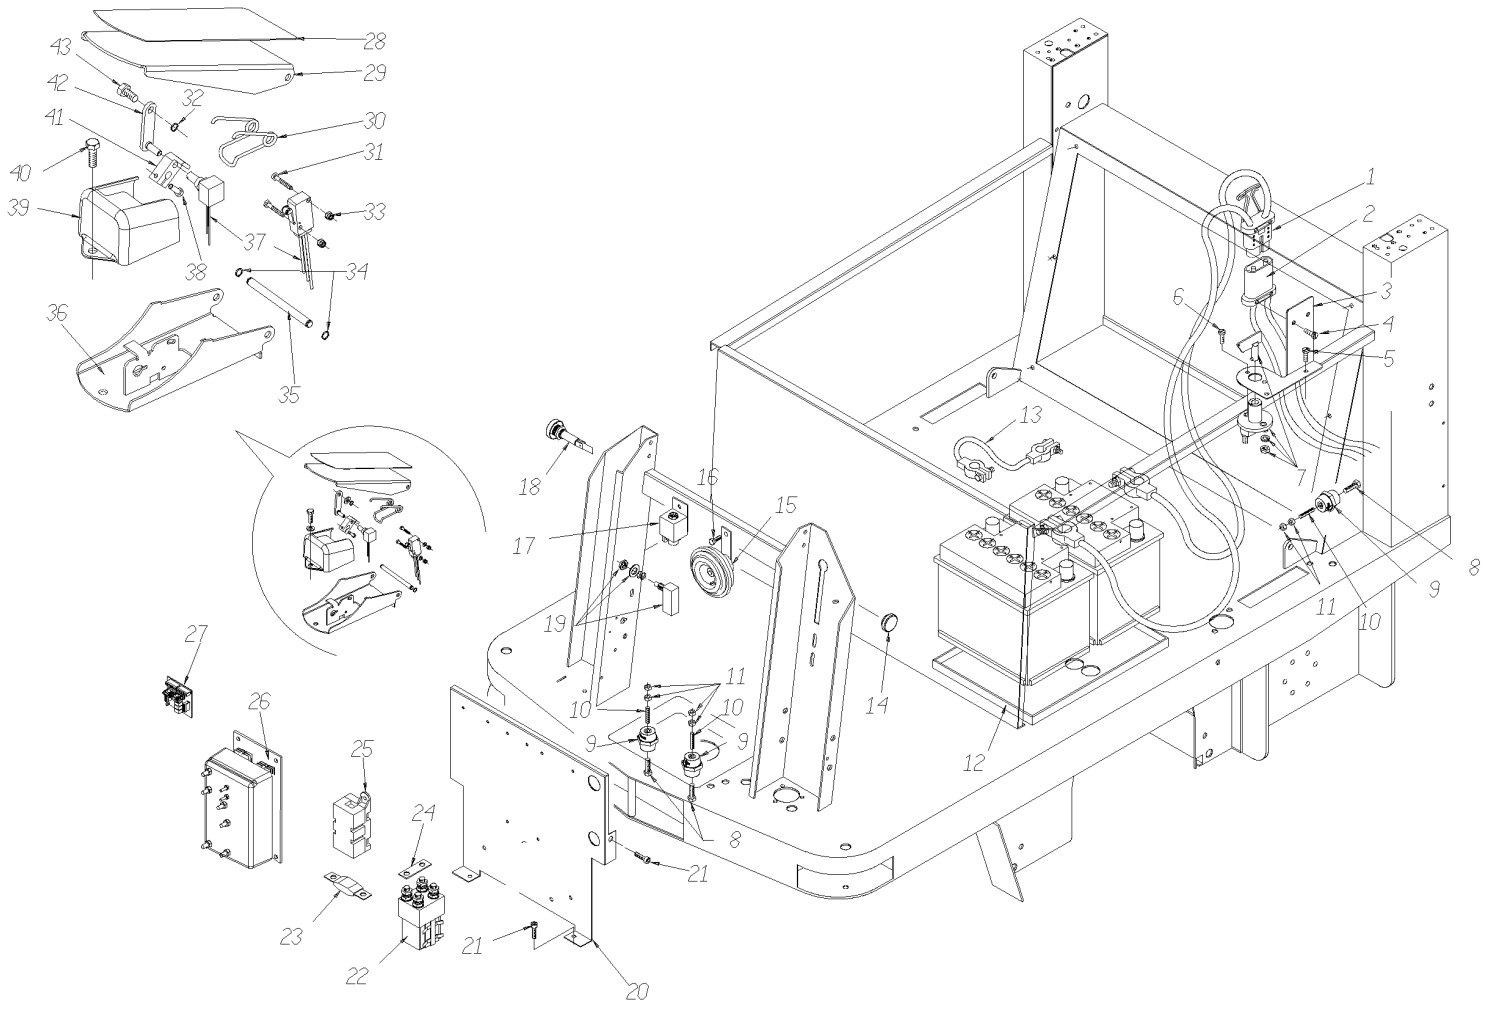

Ref. K	Part N.	Customer Part N.	Description	Qty	Validity:		Price
					From	To	
0040	VTVT06237		SCREW TCEI 6X20 UNI5931	1,00			--
0041	MPVR51061		HANDLE POTENZIOM.	1,00			--
0042	LAFN51062		ASSEMBLED BIELLA PEDALE AVANZ.	1,00			--
0043	LAFN51061		PIN AGGANCIO PEDALE MOB.	1,00			--