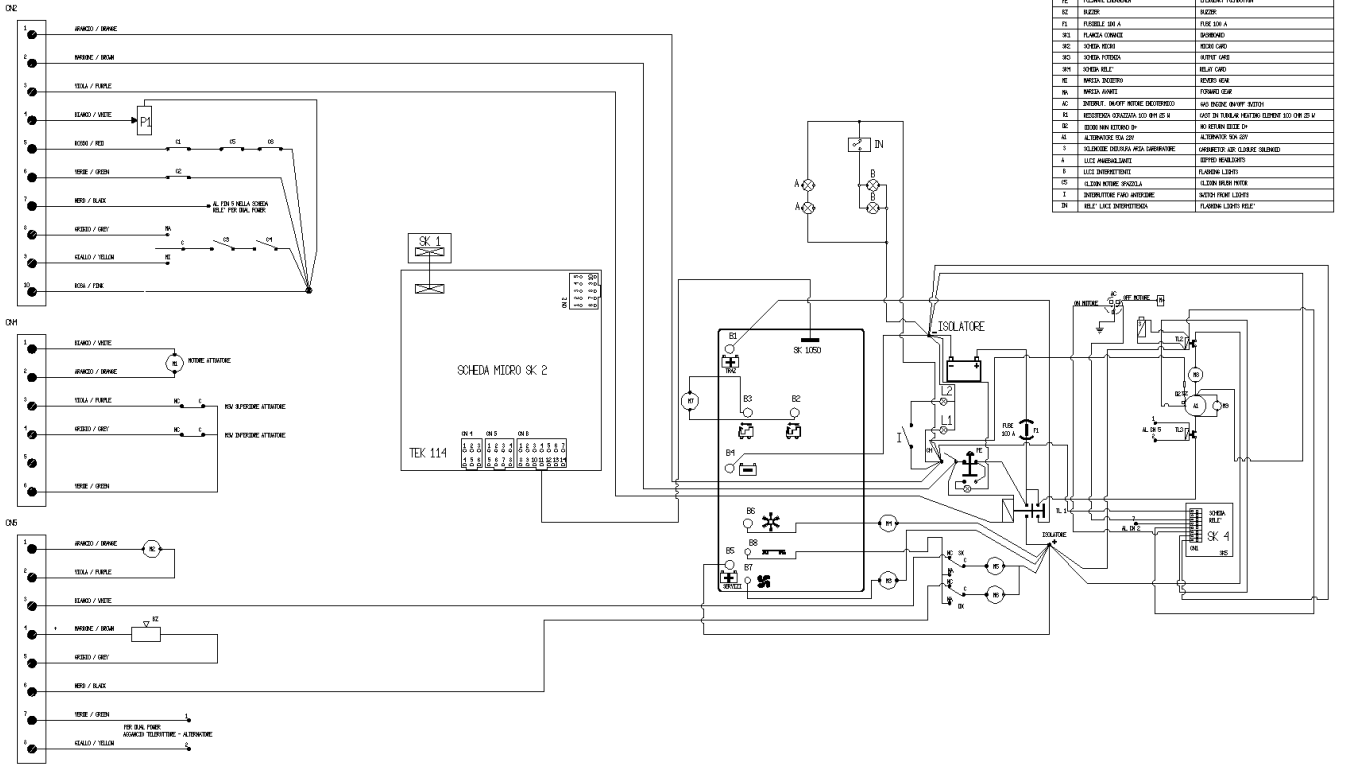

Ref.	K	Part N.	Customer Part N.	Description	Qty	Validity:		Price
						From	To	
A		MEVR00135		LANTERN G1400	1,00			--
A1		ARGN00004		ALTERNATOR 28V-80A	1,00			--
AC		MECI75945		COMMUTAT.SWITCH3 POS. TK	1,00			--
B		MELF85067		LANTERN FLASH 21W 24V OR.	1,00			--
C4		MECB00124		WIRING pedale acceleratore G1050	1,00			--
C5		METK47170		PROBE F11-140° NC	1,00			--
CH		MECI75805		SWITCH TK	1,00			--
F1		MEVR00145		FUSE 100A	1,00			--
I		MECI76658		COMMUTAT.SWITCH2 P. TK	1,00			--
IN		MECE00428		SWITCH RELAY 24V	1,00			--
M1		MECB00983		WIRING ATTUATORE	1,00			--
M2		MOCC45112		MOTOR 24V CC ECC.	1,00			--
M3		MOCC00008		MOTOR VENTOLA ASPIRAZ.TK1200	1,00			--
M4		MOCC00282		MOTOR G1202-1303	1,00			--
M5		RDGR75785		MOTOR.GEARBOX AOMP140 24V 90W SX	1,00			--
M6		RDGR75784		MOTOR.GEARBOX AOMP140 24V TK1000	1,00			--
M7		MOCC00007		MOTOR.GEARBOX TRAZIONE TK1300 DP	1,00			--
M8		MOCC45115		MOTOR 24V 300W SX	1,00			--
M9		VEVRA45113		VENTILATOR 24V RF.	1,00			--
MA		MECI00337		SWITCH A LEVA	1,00			--
MI		MECI00337		SWITCH A LEVA	1,00			--
P1		MECB00124		WIRING pedale acceleratore G1050	1,00			--
PE		MECI00028		BUTTON DI EMERGENZA TK1400 24V	1,00			--
S		MEVR45120		SOLENOID K9B-36DL-1041	1,00			--
SK1		MECE00016		PCB MICRO + DISPLAY	1,00			--
SK2		MECE00016		PCB MICRO + DISPLAY	1,00			--
SK3		MECE00019		BOARD POTENZA COMPLETA	1,00			--
SK4		MECE45124		PCB RELE' L.1400	1,00			--
TL1		MECI00037		CONTACTOR TL22 P V 24V	1,00			--
TL2		METT45116		CONTACTOR 24V T106 P	1,00			--
TL3		METT45116		CONTACTOR 24V T106 P	1,00			--