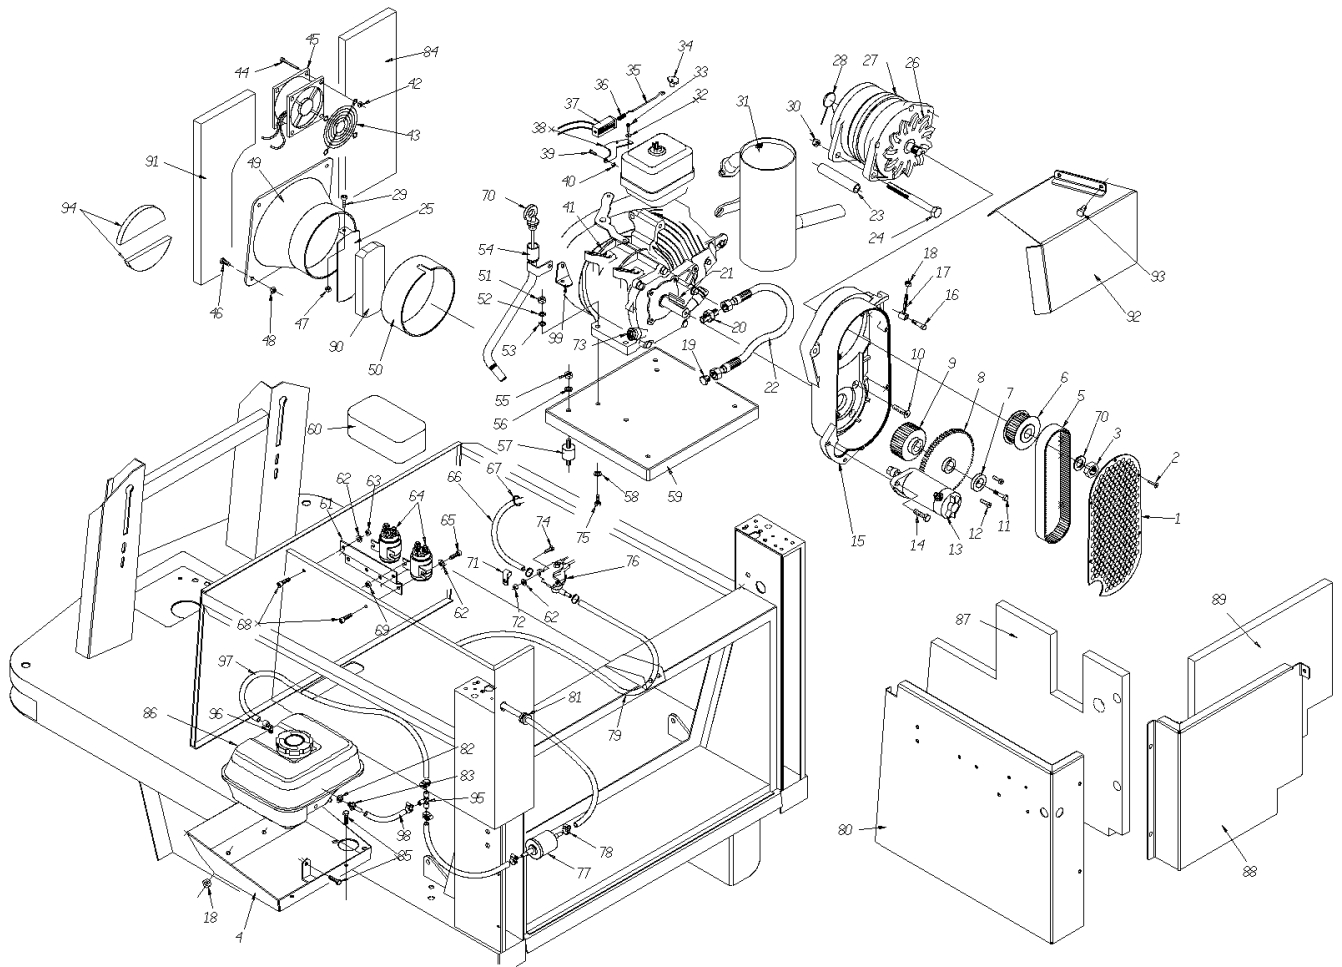

Ref.	K	Part N.	Customer Part N.	Description	Qty	Validity:		Price
						From	To	
0001		LAFN47152		BRACKET PROTEZIONE	1,00			--
0002		VTVT00005		SCREW TE FR 5X12 ZB	5,00			--
0003		LAFN00271		NUT FISSA PULEGGIA ALTERNA.	1,00			--
0004		LAFN00793		BRACKET SERBATOIO BENZINA	1,00			--
0005		MTCG44555		BELT HTD 565-5M 25	1,00			--
0006		MTPL00019		PULLEY ALTER.44-RPP5-25 TK1300	1,00			--
0007		LAFN06832		WASHER BLOCCA INGRANAGGIO	1,00			--
0008		MTCR45720		TOOTHED WHEEL Z. 80 P. 1.75	1,00			--
0009		MTPL00020		PULLEY 40RPP5-25 MOT.HONDA5.5	1,00			--
0010		VTVT63134		SCREW M 8X25 TSPEI ZC UNI 5933	4,00			--
0011		VTVT00448		SCREW TE 8X30 UNI5739	1,00			--
0012		VTVT00066		SCREW TCCE UNI 5931 8X25 ZB	2,00			--
0013		MOCC45115		MOTOR 24V 300W SX	1,00			--
0014		VTVT01119		SCREW TCEI 8X20 UNI5931	2,00			--
0015		MFVR47154		CRANKCASE L.14	1,00			--
0016		VTVT28307		SCREW TCCE UNI 5931 10X70 ZN	1,00			--
0017		LAFN47168		BELT-STRETCHER L.14	1,00			--
0018		VTDD19688		NUT M6 UNI 7473	1,00			--
0019		RCDS00002		CAP 1/4"	1,00			--
0020		RCDS47173		NIPPLE 1/4 -M10X1.25	1,00			--
0021		VTVR47158		KEY 5X 5X41 UNI 6604	1,00			--
0022		TBBP47172		L.P. HOSE L=300 1/4F -1/4F 0°	1,00			--
0023		LAFN47157		SPACER L.14	1,00			--
0024		VTVT16260		SCREW TE M 10X160 UNI 5737 ZC	1,00			--
0025		LAFN06980		SHEET METAL PA.PARZIALIZZATORE	1,00			--
0026		VEVR47160		IMPELLER ALTER. A.OR.	1,00			--
0027		ARGN00004		ALTERNATOR 28V-80A	1,00			--
0028		METK47170		PROBE F11-140° NC	1,00			--
0029		VTVT75725		SCREW TBEI M 6X 10 ISO 7380 ZB	2,00			--
0030		VTDD00042		NUT AUT.M10 UNI7474	1,00			--
0031		MRSC00069		SILENCER HD COMPLETA	1,00			--
0032		VTRS27296		WASHER GROWER 3 ZNT	2,00			--
0033		VTVT10068		SCREW TC -TC 3X 6 UNI 7687	2,00			--
0034		MEVR45117		BALANCER L.14	1,00			--
0035		MEVR45118		CONNECTING ROD L.14	1,00			--
0036		MLML45119		SPRING L.14	1,00			--
0037		MEVR45120		SOLENOID K9B-36DL-1041	1,00			--
0038		LAFN47155		BRACKET L.14	1,00			--
0039		VTVT00107		SCREW TCTC UNI 7687 3X12 ZB	1,00			--