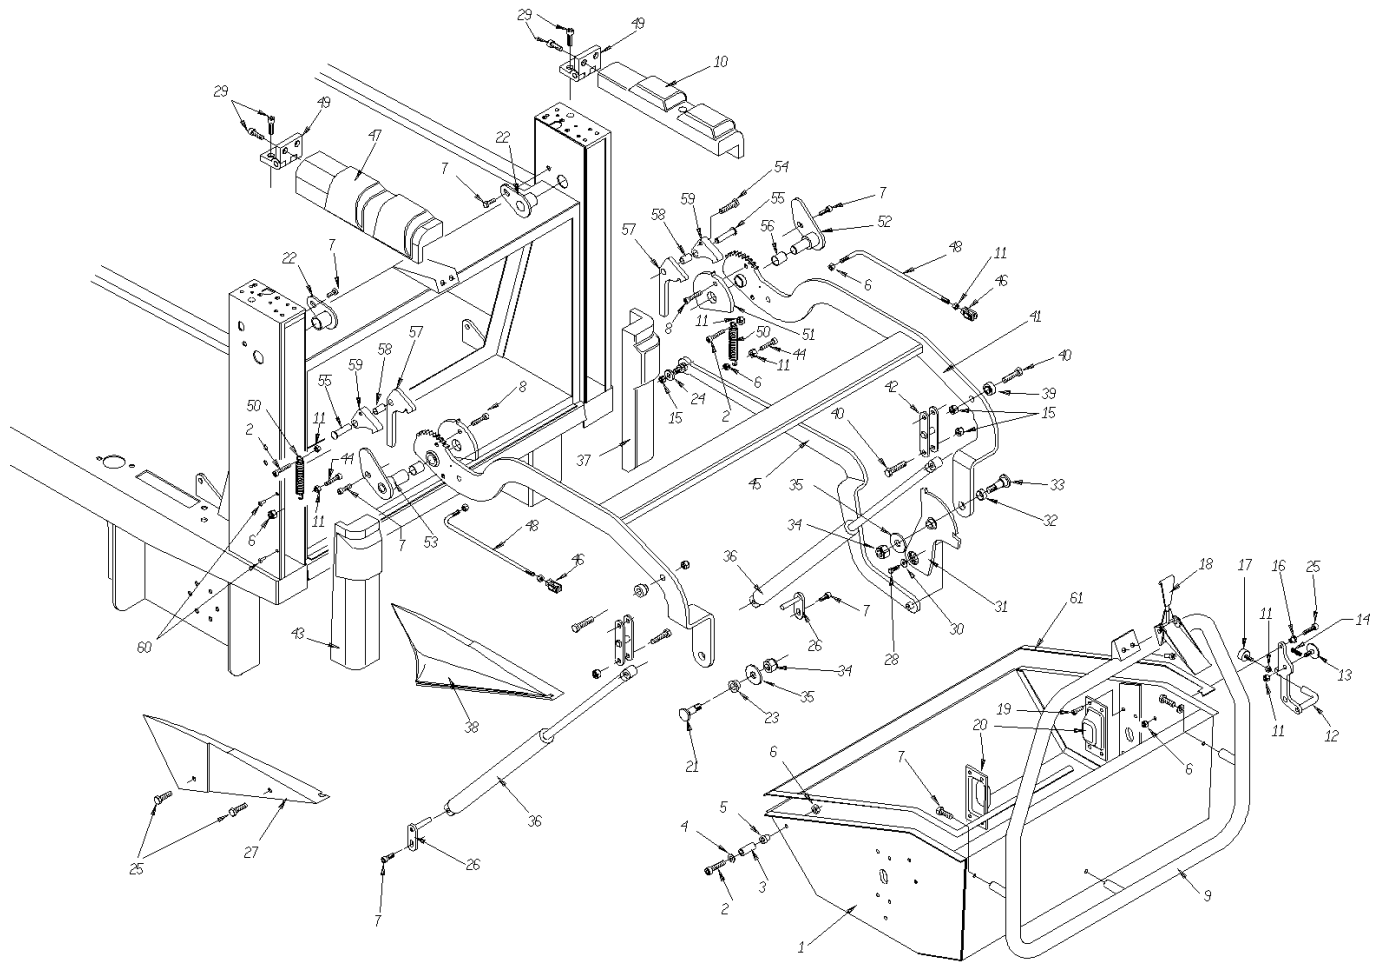

Ref. K	Part N.	Customer Part N.	Description	Qty	Validity:		Price
					From	To	
0040	VTVT00017		SCREW TE UNI 5739 8X35 ZB	4,00			--
0041	LAFN00789		ARM SOLLEVAM.TK1200 COMPL ZIN	1,00			--
0042	LAFN00355		CONNECTING ROD COMPLETA	2,00			--
0043	MPVR00293		BUMPER POSTERIORE INF.SX TK1200	1,00			--
0044	VTVT01532		SCREW TE 6X25 UNI5739	2,00			--
0045	LAFN00788		ARM PRALELOGRAMMA COMPL.1200	1,00			--
0046	CMCV75717		CLIP UNI 1676 M6	2,00			--
0046	CMCV76639		FORK M 6 UNI 1676	2,00			--
0047	MPVR00295		BUMPER POSTERIORE SUP.SX TK1200	1,00			--
0048	LAFN00797		CONTOL ROD PARAU RTI POSTERIORE COMPL	2,00			--
0049	CEVR85332		HINGE MEB F D.6 TK	2,00			--
0050	MLML00022		SPRING GANCIO ARPIONE	2,00			--
0051	LAFN00323		FLANGE SGANCIO SOLLEVAMENTO 1200	2,00			--
0052	LAFN00511		PIN ESTERNO BRACCIO DESTRO	1,00			--
0053	LAFN00512		PIN ESTERNO BRACCIO SINISTRO	1,00			--
0054	VTVT12255		SCREW TCEI 6X25 UNI5931	2,00			--
0055	LAFN00505		PIN GANCIO ARPIONE TK 1200	2,00			--
0056	MPVR47125		BUSHING D. 16X18X20 GLYC.	2,00			--
0057	LAFN00790		HOOK ARPIONE BRACCIO	2,00			--
0058	MPVR00011		BUSHING GLYCODUR GLY.PG 10-12-20F	2,00			--
0059	LAFN00791		HOOK ARPIONE	2,00			--
0060	VTVT06237		SCREW TCEI 6X20 UNI5931	4,00			--
0061	GUGO00036		GASKET CASSETTO POSTER.TK1200	1,00			--