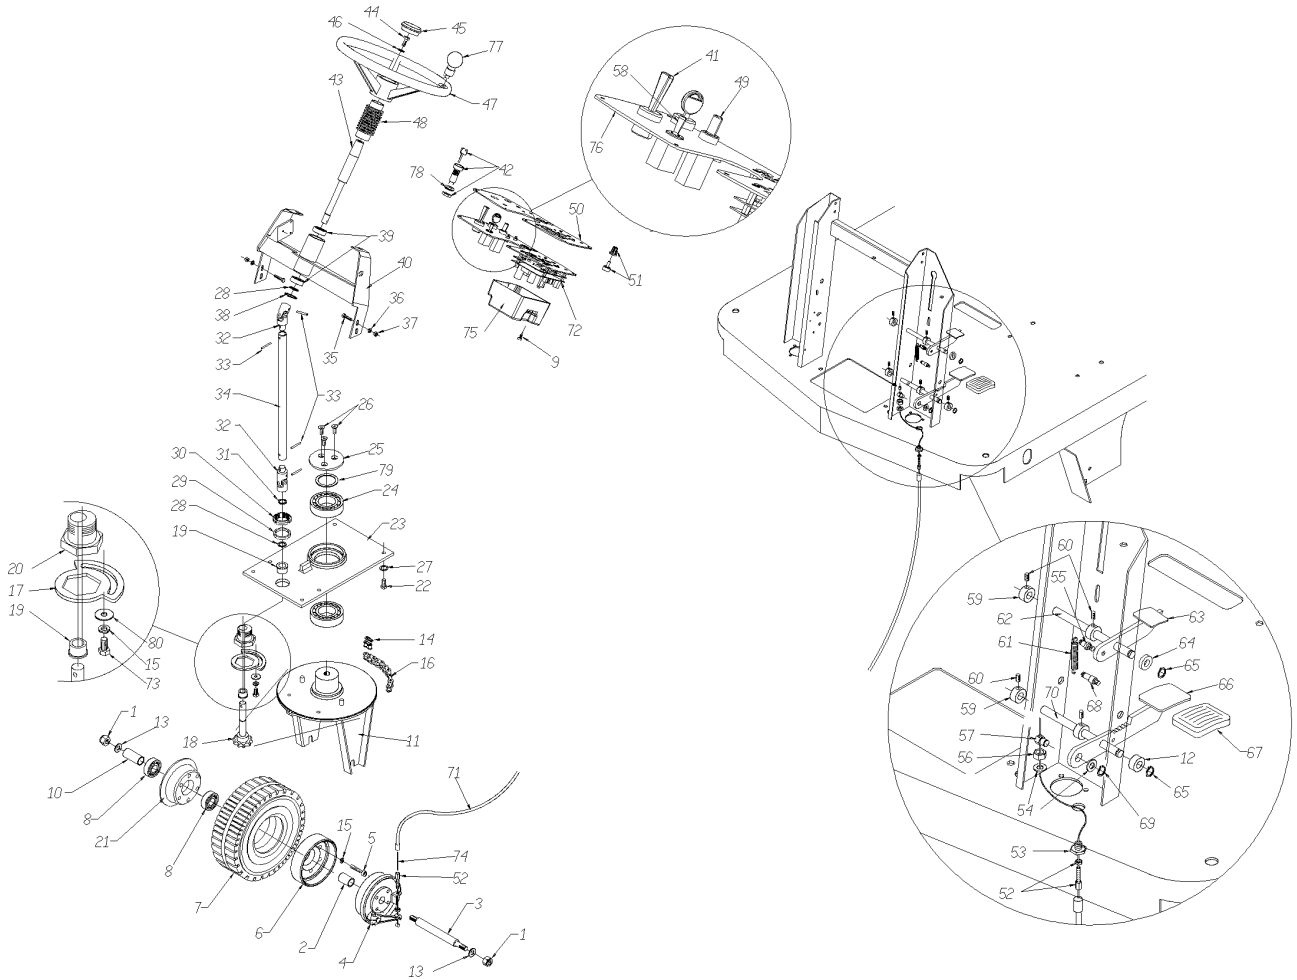

IPC Integrated Professional Cleaning

IPCGansow

Spare Parts List

IPC . EAGLE

Ref: MSUB00273

Model: Spazzatrice G 1202DP gr/gr 2SP SA+L IPC

Ref. K	Part N.	Customer Part N.	Description	Qty	Validity: From To	Price
0001	VTVT87271		SCREW TBEI M 8X 16 ISO 7380	1,00		--
0002	VTRS00512		WASHER D. 8 X24 ZC.	2,00		--
0003	CUVR00008		BEARING 6003 2RS	4,00		--
0004	VTVT00066		SCREW TCCE UNI 5931 8X25 ZB	10,00		--
0005	LAFN85290		HUB SW 1000 22501004	2,00		--
0006	KTRI75744		REAR WHEELS TK1000	2,00		--
0007	VTRS01080		WASHER D. 8 GRW	10,00		--
0008	LAFN00633		HUB PORTACORONA TK1300	2,00		--
0009	VTVT00061		SCREW TSCE UNI 5933 6X20 ZB	10,00		--
0010	MTCR00002		BRAKE TRAZIONE RUOTE	2,00		--
0011	MTCR00004		CHAIN TRASMISSIONE TK1300/1200	2,00		--
0012	LAFN00317		FLANGE CON PERNO RUOTA POST.	2,00		--
0013	VTVT45340		SCREW TSPEI 8X16 UNI5933	12,00		--
0014	VTVT09913		SCREW TCEI 6X16 UNI5931	4,00		--
0015	MPVR00259		CRANKCASE PROTEZIONE CATENA DX 1300	1,00		--
0016	VTDD00124		NUT M 8 BASSO	4,00		--
0017	VTRS00504		WASHER D. 8 TE ZC. UNI 6592	4,00		--
0018	LAFN87166		SUPPORT	2,00		--
0019	VTVT29810		SCREW TCEI M 8X20 UNI 5931	2,00		--
0020	VTRS00512		WASHER D. 8 X24 ZC.	2,00		--
0021	MTIG00035		PINION DIFFERENZ.Z22 P66.93 1300	2,00		--
0022	VTVT00456		SCREW TE 10X25 UNI5739	2,00		--
0023	VTRS00505		WASHER D.10 TE UNI 6592	4,00		--
0024	VTDD00042		NUT AUT.M10 UNI7474	2,00		--
0025	VTVT00068		SCREW TE UNI 5739 10X60 ZB	2,00		--
0026	VTDD00484		NUT M10 ZIN UNI 5588	2,00		--
0027	LAFN47016		SPACER L.14	2,00		--
0028	VTVT62920		SCREW TE F/ROND. M 6X 16 ZB	4,00		--
0029	LAFN00771		SUPPORT DIFFERENZIALE TK1300 ZINC	1,00		--
0030	VTVT29810		SCREW TCEI M 8X20 UNI 5931	4,00		--
0031	MTCR47037		WARP KNITTING 3/8	2,00		--
0032	MPVR00260		CRANKCASE PROTEZIONE CATENA SX 1300	1,00		--
0033	VTVR28706		KEY 6X 6X20 UNI 6604A	2,00		--
0034	MECI00035		DASHBOARD DI TEMPERATURA F11-95 NC	1,00		--
0035	MOCC00007		MOTOR.GEARBOX TRAZIONE TK1300 DP	1,00		--
0036	LAFN00275		SPACER INTERNO RUOTA POST.TK1300	2,00		--