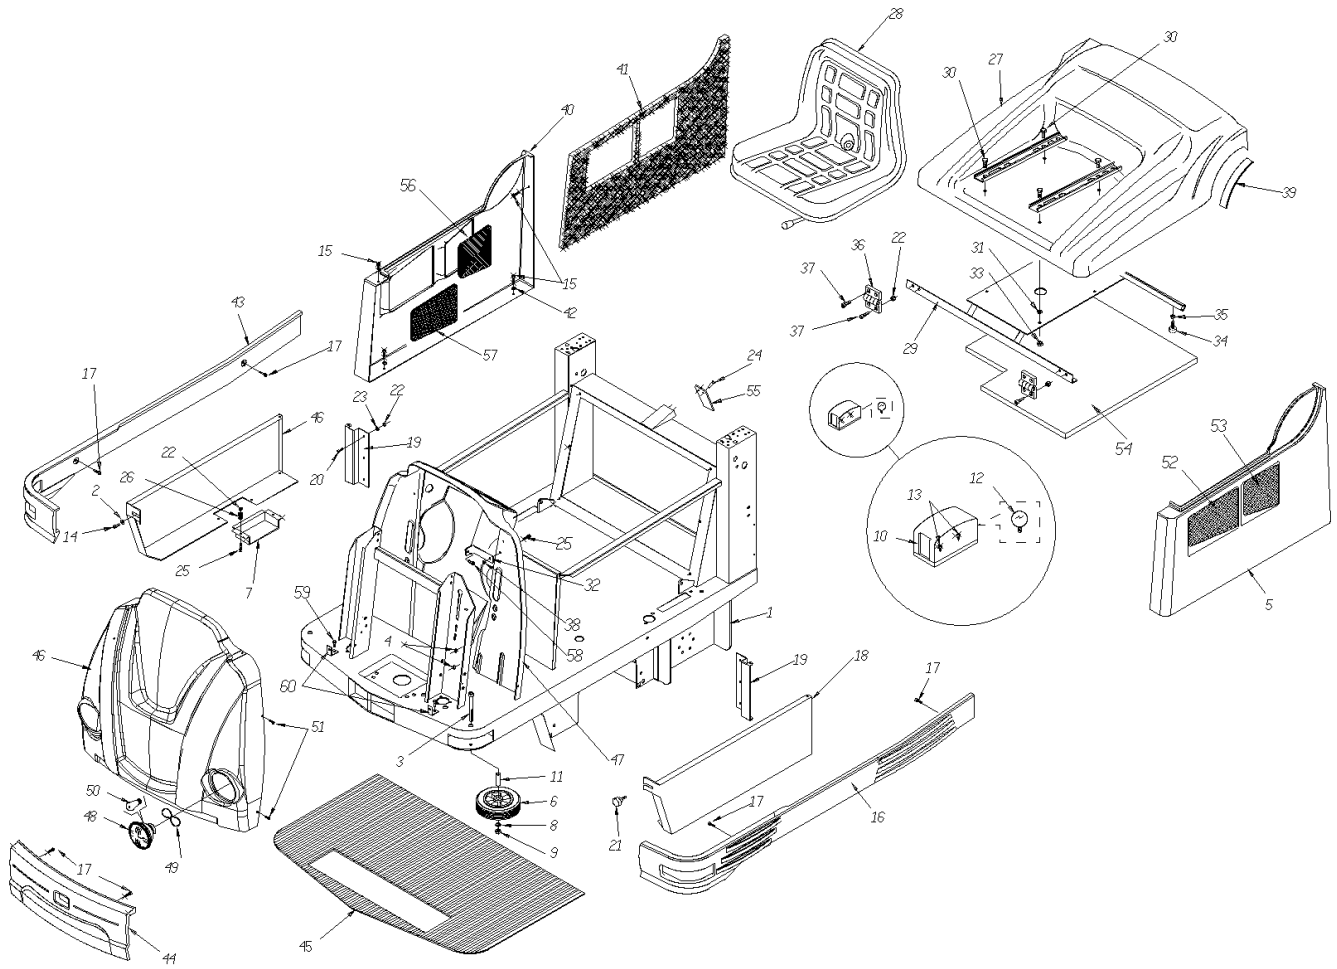

Ref. K	Part N.	Customer Part N.	Description	Qty	Validity: From To	Price
0001	LAFN01024		FRAME TK1200 GRIGIO RAL7024	1,00		--
0002	VTRS04026		WASHER D. 6X18X2.38	1,00		--
0003	VTVT28307		SCREW TCCE UNI 5931 10X70 ZN	2,00		--
0004	VTDD00013		NUT INGABBIATO UNI 3740 M6	4,00		--
0005	MPVR04673		BODY SIDE SX	1,00		--
0006	RTRT31046		WHEEL D.150 E 350	2,00		--
0007	LAFN00776		PROTECTION CING.PORT.LAT DX 1300/200	1,00		--
0008	VTRS00505		WASHER D.10 TE UNI 6592	2,00		--
0009	VTDD00042		NUT AUT.M10 UNI7474	2,00		--
0010	MELF85067		LANTERN FLASH 21W 24V OR.	2,00		--
0011	LAFN47011		BUSHING L.14	2,00		--
0012	MELF33431		LAMP 24 V 21 W	2,00		--
0013	VTVT19236		SCREW TCEI 5X20 UNI 5931	4,00		--
0014	VTVT62920		SCREW TE F/ROND. M 6X 16 ZB	1,00		--
0015	VTVT06237		SCREW TCEI 6X20 UNI5931	8,00		--
0016	MPVR00268		BUMPER LATERALE SX G1200-1300	1,00		--
0017	VTVT01118		SCREW TCEI M 8X16 ZC. UNI 5931	6,00		--
0018	LAFN00782		BODY SIDE DX	1,00		--
0019	CEVR00001		HINGE X PORTELLI TK1300 ZINCATA	2,00		--
0020	VTVT00527		SCREW TE FR 6x10 ZB ZIGRINATE	2,00		--
0021	RTRT00022		HANDWHEEL D.30 M6X15	1,00		--
0022	VTDD00491		NUT M 6 TEF	2,00		--
0023	VTRS00503		WASHER D. 6 TE UNI 6798	2,00		--
0024	VTVT75726		SCREW TBEI M 6X 16 ISO 7380 ZB	2,00		--
0025	VTVT75726		SCREW TBEI M 6X 16 ISO 7380 ZB	2,00		--
0026	MLML46644		SPRING D. 6	2,00		--
0027	MPVR00287		HOOD SUPERIORE TK1200 GRIGIO	1,00		--
0028	SESD00003		SEAT TK1300 CON MICRO.E GUIDE	1,00		--
0029	LAFN01023		FRAME PORTASEDILE TK1200 COMPL.	1,00		--
0030	VTVT00447		SCREW TE 8X25 UNI5739	4,00		--
0031	VTRS00504		WASHER D. 8 TE ZC. UNI 6592	4,00		--
0032	LAFN06794		BRACKET FISSA FRONTALE G1404	2,00		--
0033	VTDD00124		NUT M 8 BASSO	4,00		--
0034	ABGO00008		VIBRATION DAMP.PM 20X20 M6X20	2,00		--
0035	VTDD00482		NUT M 6 ZIN UNI 5588	2,00		--
0036	CEVR85332		HINGE MEB F D.6 TK	2,00		--
0037	VTVT12255		SCREW TCEI 6X25 UNI5931	4,00		--
0038	VTDD00491		NUT M 6 TEF	2,00		--
0040	MPVR04675		BODY SIDE DX	1,00		--