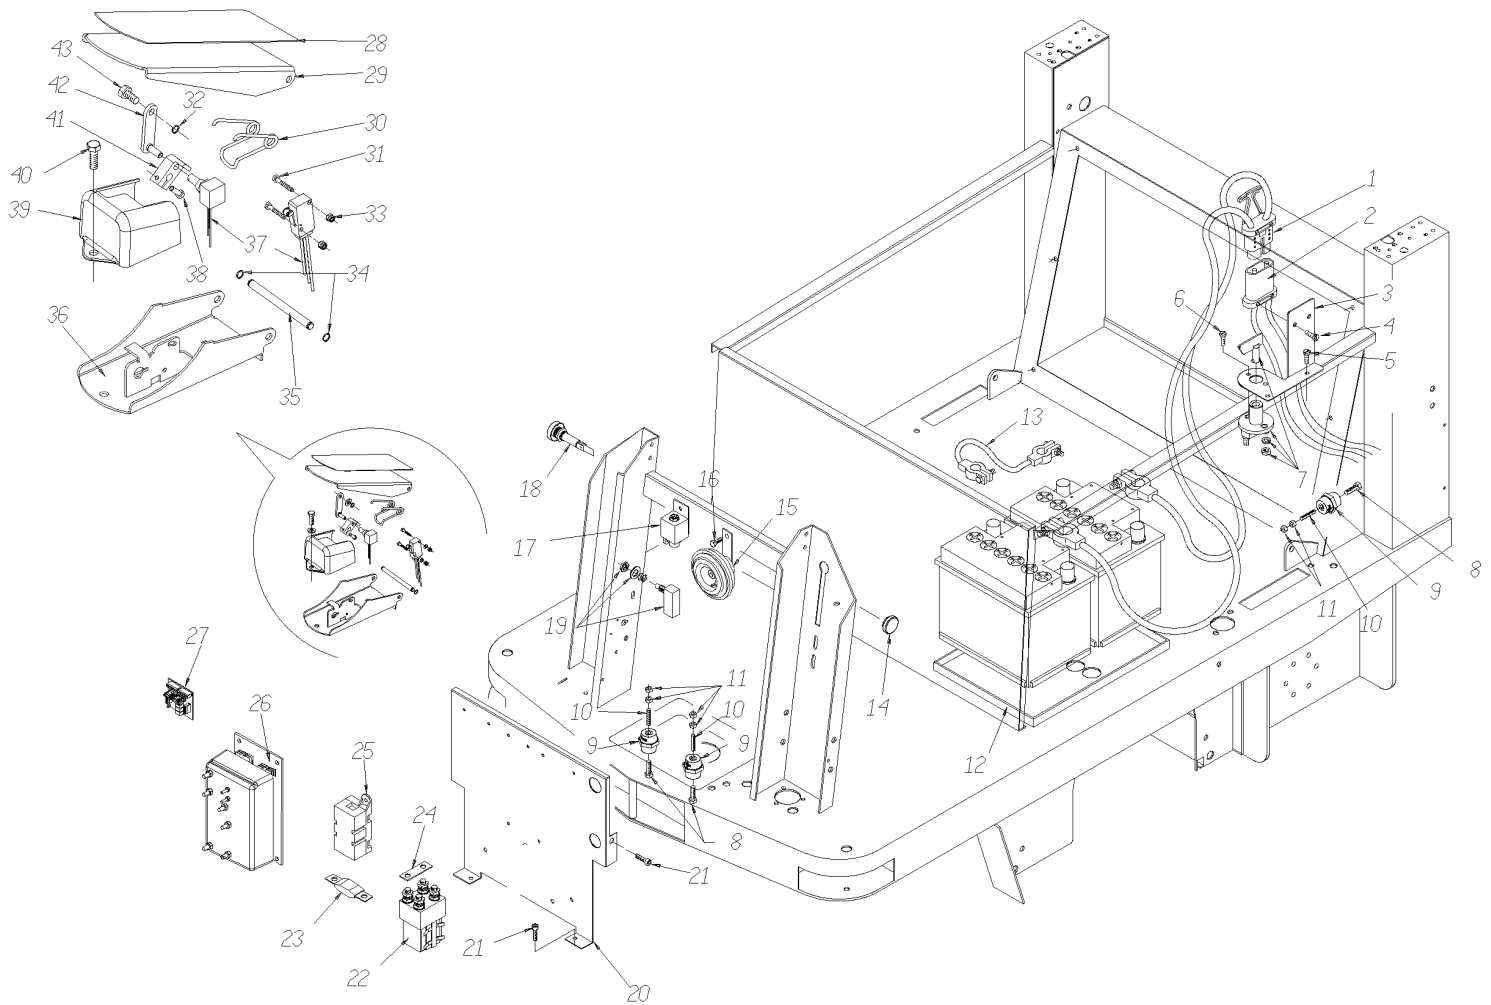

Ref.	K	Part N.	Customer Part N.	Description	Qty	Validity:		Price
						From	To	
0001		MECB44779		WIRING INTERNO BATTERIE	1,00			--
0002		MEVR44180		PLUG FT 80	1,00			--
0003		LAFN87621		PLATE PORTA PRESA TK1300/1200	1,00			--
0004		VTVT00128		SCREW TC M4X30	2,00			--
0005		VTVT13515		SCREW TSPEI M6x16 UNI5933 10.9	2,00			--
0006		VTVT09913		SCREW TCEI 6X16 UNI5931	2,00			--
0007		AZMC75803		DIASASS.SPANNERSW 1000	1,00			--
0008		VTVT00527		SCREW TE FR 6x10 ZB ZIGRINATE	3,00			--
0009		MEVR47082		INSULATOR M6 35-CH32	3,00			--
0010		VTVT47088		SCREW EI-ST 6X30 UNI5923 ZC	3,00			--
0011		VTDD00482		NUT M 6 ZIN UNI 5588	6,00			--
0012		MPVR00296		CONTAINER BATTERIA TK1200	1,00			--
0013		MEVR34820		WIRING B 450 BT	1,00			--
0014		MPVR00048		CAP DIAM.22 NERO P9ARHPR	1,00			--
0015		MEVR47083		KLAXON L.14 24V	1,00			--
0016		VTVT85116		SCREW TE FR 6,3X19 ZIN	1,00			--
0017		MECE00428		SWITCH RELAY 24V	1,00			--
0018		MECI00028		BUTTON DI EMERGENZA TK1400 24V	1,00			--
0019		MECI75801		MICROSWITCH TK	2,00			--
0020		LAFN06784		PLATE SUPPORTO ELETTRONICA	1,00			--
0021		VTVT62920		SCREW TE F/ROND. M 6X 16 ZB	4,00			--
0022		MECI00037		CONTACTOR TL22 P V 24V	1,00			--
0023		MEVR00145		FUSE 100A	1,00			--
0024		MECB00117		WIRING TELERUTTORE	1,00			--
0025		MEVR00146		FUSE-HOLDER MEGA	1,00			--
0026		MECE00019		BOARD POTENZA COMPLETA	1,00			--
0027		MECE45124		PCB RELE' L.1400	1,00			--
0028		ETET01356		ADHESIVE PEDALE P185	1,00			--
0029		LAFN51064		ASSEMBLED PEDALE AVANZ.SUPER.	1,00			--
0030		MLML00034		SPRING PEDALE AVANZAMENTO G1050	1,00			--
0031		VTVT00654		SCREW TC+ M.3-20	2,00			--
0032		VTAE48552		CIRCLIP D. 6 UNI 7435	1,00			--
0033		VTDD21115		NUT M 3 INOX	2,00			--
0034		VTAE48552		CIRCLIP D. 6 UNI 7435	2,00			--
0035		LAFN04159		PIN PEDALE P185	1,00			--
0036		LAFN51063		ASSEMBLED BASE PEDALE AVANZ.	1,00			--
0037		MECB00124		WIRING pedale acceleratore G1050	1,00			--
0038		VTVT21096		SCREW TE M 4X 10 INX	1,00			--
0039		MPVR51062		COVER POTENZIOM.	1,00			--