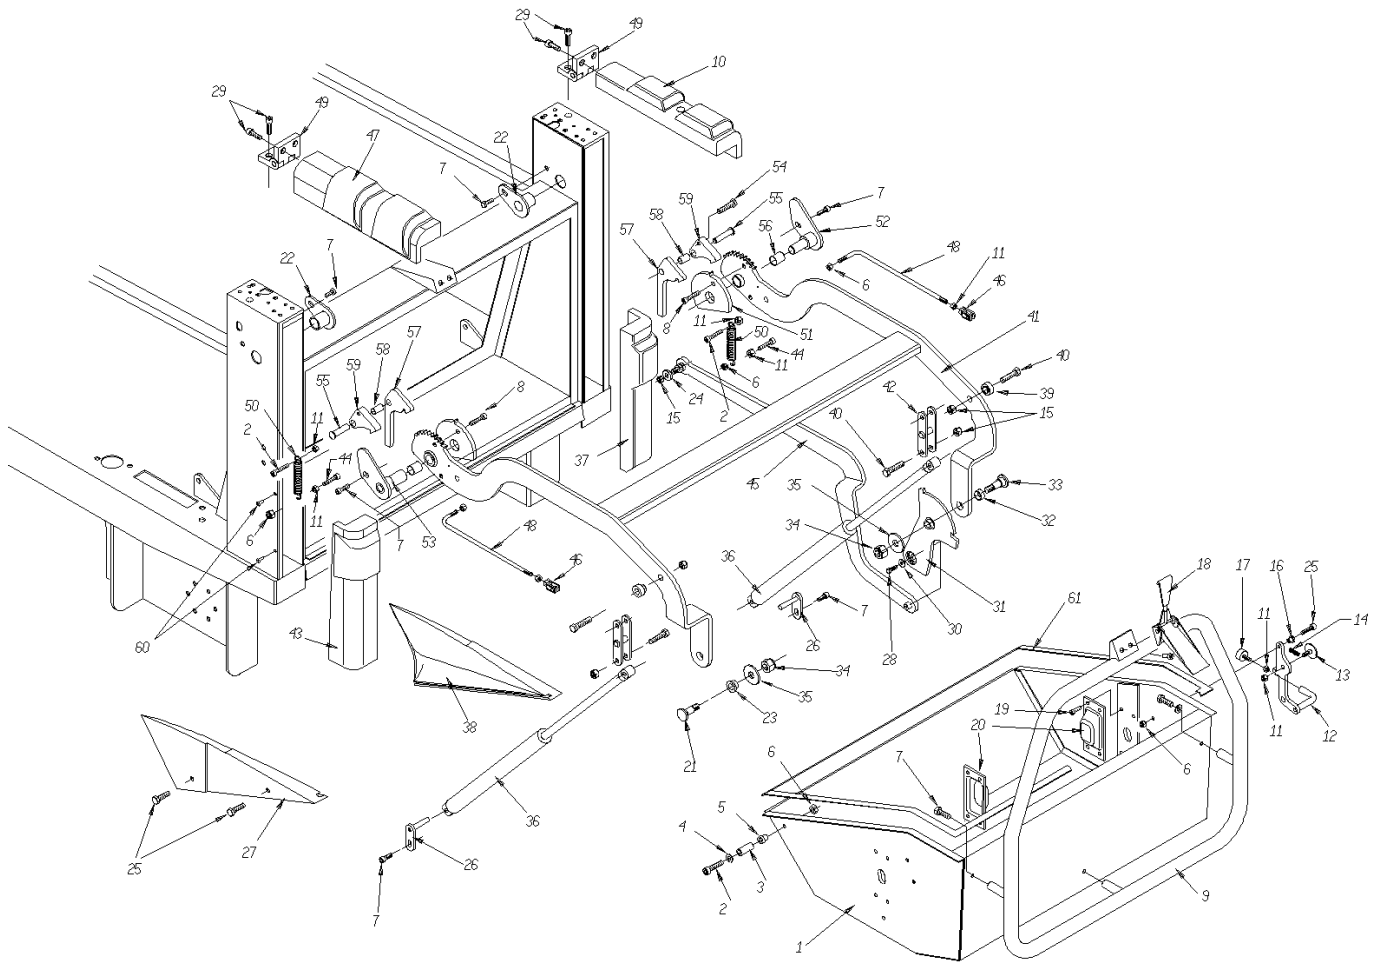

Ref. K	Part N.	Customer Part N.	Description	Qty	Validity:		Price
					From	To	
0001	LAFN00245		DRAWER TK1200 COMPL.RAL7024 SOLL	1,00			--
0002	VTVT63029		SCREW TCEI M 6X 35 UNI 5931 ZB	3,00			--
0003	LAFN00141		BUSHING RULLINO CASSETTO TK1200	1,00			--
0004	VTRS00503		WASHER D. 6 TE UNI 6798	1,00			--
0005	LAFN00635		ROLLER CASSETTO TK1200	1,00			--
0006	VTDD19688		NUT M6 UNI 7473	6,00			--
0007	VTVT62920		SCREW TE F/ROND. M 6X 16 ZB	7,00			--
0008	VTVT01118		SCREW TCEI M 8X16 ZC. UNI 5931	2,00			--
0009	LAFN00410		HANDLE CASSETTO COMPLETO RAL7024	1,00			--
0010	MPVR00294		BUMPER POSTERIORE SUP.DX TK1200	1,00			--
0011	VTDD00482		NUT M 6 ZIN UNI 5588	8,00			--
0012	LAFN00354		LEVER SGANCIO CASSETTO	1,00			--
0013	LAFN00504		PIN MOLLA LEVA SGANCIO TK1200	1,00			--
0014	MLML00021		SPRING CHIAVISTELLO ROT.CASSETTO	1,00			--
0015	VTDD00124		NUT M 8 BASSO	5,00			--
0016	LAFN00506		PIN LEVA SGANCIO	1,00			--
0017	ABGO00008		VIBRATION DAMP.PM 20X20 M6X20	1,00			--
0018	CHVR76642		CLOSURE SW1000	1,00			--
0019	VTVT75719		SCREW TE F/ROND. M 6 X 10	8,00			--
0020	MPVR00284		COWLING COPRI PERNO	2,00			--
0021	LAFN00502		PIN CASSETTO	1,00			--
0022	LAFN00515		PIN BRACCIO	2,00			--
0023	LAFN00023		WASHER SPALLAMENTO CASSET.TK1200	1,00			--
0024	VTRS00512		WASHER D. 8 X24 ZC.	1,00			--
0025	VTVT24209		SCREW TCEI 6X12 UNI5931	5,00			--
0026	LAFN00508		PIN MOLLA GAS COMPLETO	2,00			--
0027	MPVR00286		CONVEYOR CASSETTO SX TK1200	1,00			--
0028	VTVT17639		SCREW TCEI M 5X10 UNI 5931	1,00			--
0029	VTVT09913		SCREW TCEI 6X16 UNI5931	1,00			--
0030	VTRS00291		WASHER D. 5 X20 ZC UNI 6593	1,00			--
0031	LAFN00792		BRACKET PARELLOGRAMMA COMPLETO	1,00			--
0032	LAFN00143		BUSHING BRACCIO	2,00			--
0033	LAFN00502		PIN CASSETTO	1,00			--
0034	VTDD00042		NUT AUT.M10 UNI7474	2,00			--
0035	VTRS00514		WASHER D.10X30X11.4	2,00			--
0036	MLML00004		SPRING A GAS X CASSETTO TK 1200	2,00			--
0037	MPVR00292		BUMPER POSTERIORE INF.DX TK1200	1,00			--
0038	MPVR00285		CONVEYOR CASSETTO DX TK1200	1,00			--
0039	LAFN00503		PIN BIELLA	2,00			--