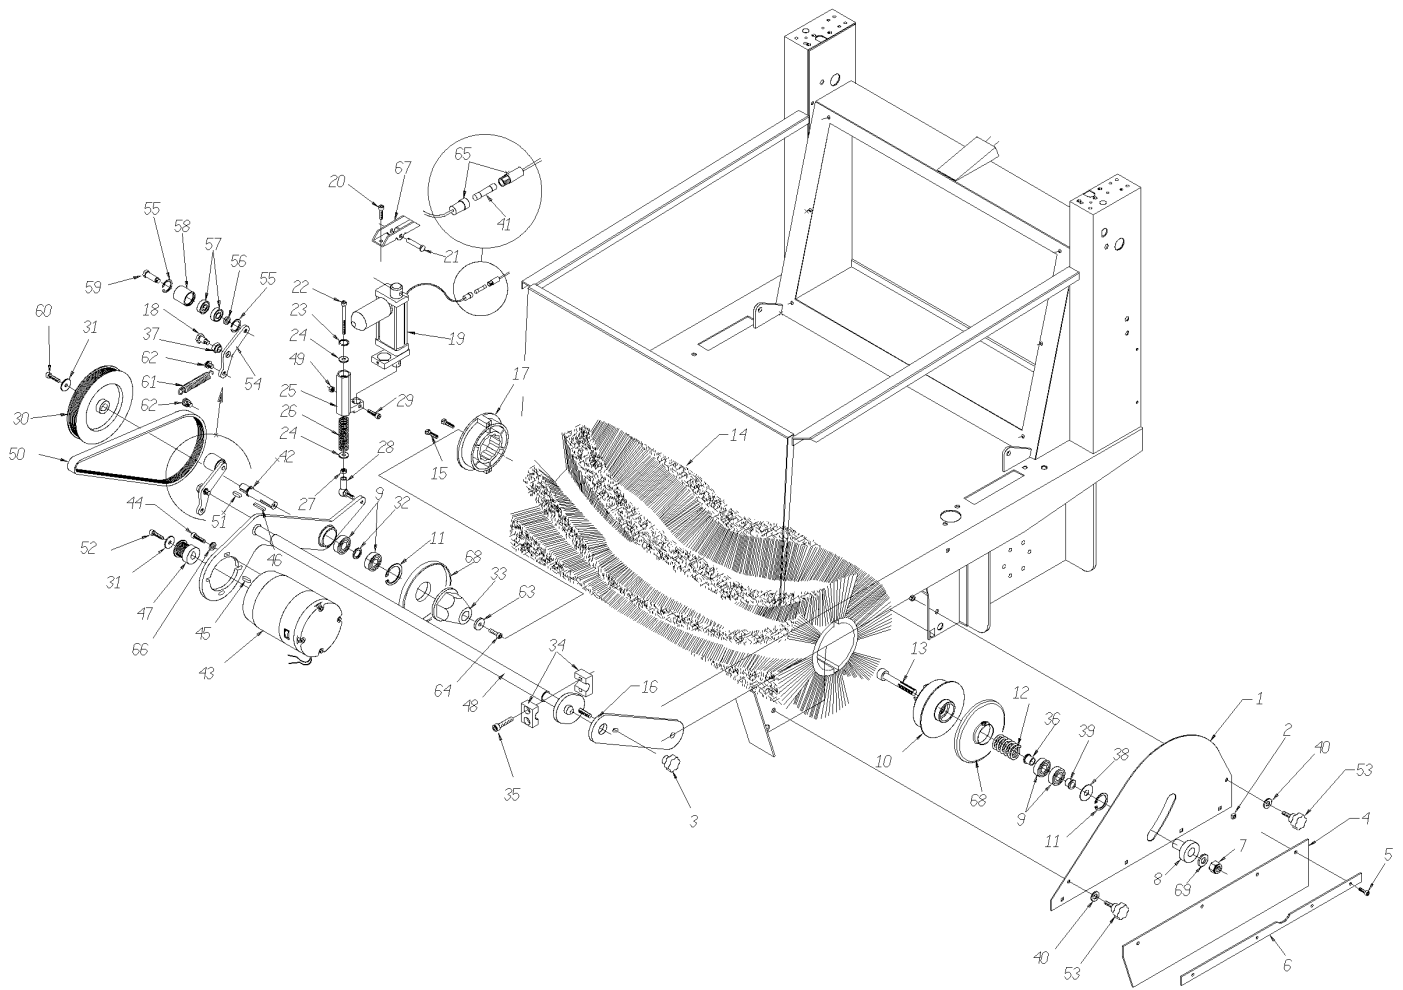

Ref. K	Part N.	Customer Part N.	Description	Qty	Validity:		Price
					From	To	
0040	VTRS00504		WASHER D. 8 TE ZC. UNI 6592	2,00			--
0041	MEVR00079		FUSE 3.15A 250V 5X20	1,00			--
0042	LAFN06687		PIN S.C. 1404	1,00			--
0043	MOCC00282		MOTOR G1202-1303	1,00			--
0044	VTVT06237		SCREW TCEI 6X20 UNI5931	4,00			--
0045	VTVR13165		KEY 5X5X20	1,00			--
0046	VTVR00006		KEY UNI 6604 4X4X35	1,00			--
0047	MTPL45101		PULLEY POLY-V J8 TK1400	1,00			--
0048	LAFN06830		ARM SPAZZOLA CENTRALE	1,00			--
0049	VTDD19688		NUT M6 UNI 7473	1,00			--
0050	MTCG44767		BELT POLY-V J8 864-340	1,00			--
0051	VTVR13165		KEY 5X5X20	1,00			--
0052	VTVT24209		SCREW TCEI 6X12 UNI5931	1,00			--
0053	RTRT00022		HANDWHEEL D.30 M6X15	2,00			--
0054	LAFN47059		BELT-STRETCHER L.14	1,00			--
0055	VTAE00008		SEEGER INTERNO DIN 472 D.26	2,00			--
0056	LAFN47060		SPACER L.14	1,00			--
0057	CUVR86373		BEARING 6000 2RS	2,00			--
0058	MTPL47061		ROLLER L.14	1,00			--
0059	LAFN47062		PIN L.14	1,00			--
0060	VTRS63242		WASHER D. 6 X24 ZC	1,00			--
0061	MLML75961		SPRING D. 16 L.80	1,00			--
0062	VTVT45395		SCREW TBEI M 8X 10 ISO 7380 ZB	2,00			--
0063	VTRS04026		WASHER D. 6X18X2.38	1,00			--
0064	VTVT24209		SCREW TCEI 6X12 UNI5931	1,00			--
0065	MEVR00080		FUSE-HOLDER PV610 10A	1,00			--
0066	VTRS04026		WASHER D. 6X18X2.38	4,00			--
0067	LAFN00772		PLATE PORTA ATTUATORE 1300/1200	1,00			--
0068	LAFN06837		PROTECTION SPAZZOLA CENTRALE	2,00			--
0069	VTRS00506		WASHER D.12 UNI 6592	1,00			--