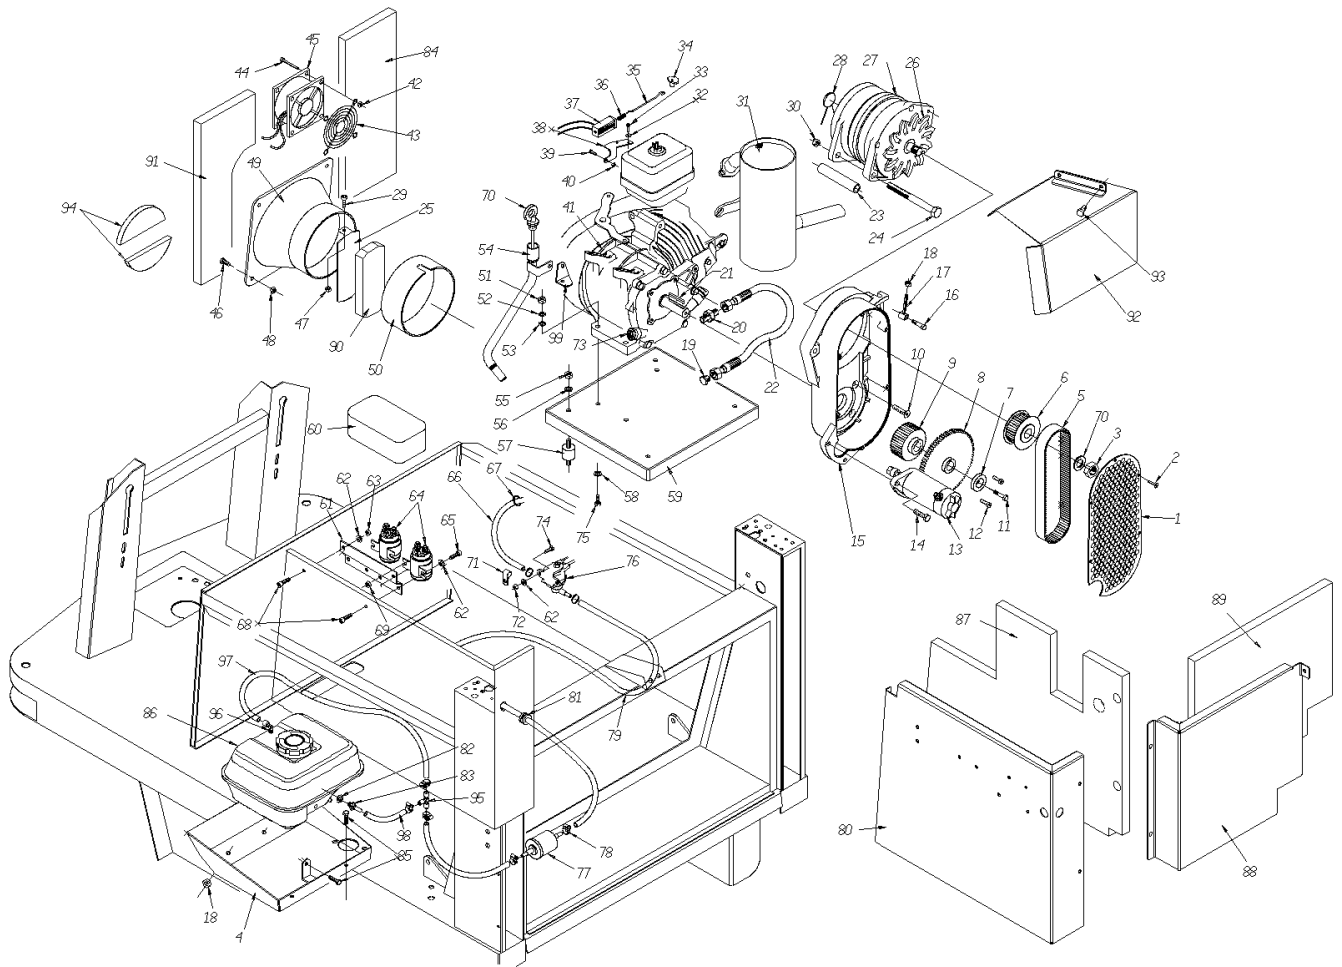

Ref. K	Part N.	Customer Part N.	Description	Qty	Validity: From	To	Price
0040	VTDD00001		NUT UNI 5588 M3 ZB	1,00			--
0041	MODS00001		MOTOR HONDA GX 160 K1 SX4 OH	1,00			--
0042	VTDD00039		NUT AUTOBLOCCANTE M4	4,00			--
0043	LAFN00009		BRACKET PROTEZIONE	1,00			--
0044	VTVT72043		SCREW M 4 X16 TC UNI7687	4,00			--
0045	VEVR45113		VENTILATOR 24V RF.	1,00			--
0046	VTVT75726		SCREW TBEI M 6X 16 ISO 7380 ZB	4,00			--
0047	VTDD86633		NUT AUTO BLOCK M6 DIN 985	2,00			--
0048	VTDD00491		NUT M 6 TEF	4,00			--
0049	LAFN45978		CONVEYOR L.14	1,00			--
0050	GUVR45977		GASKET L.14	1,00			--
0051	VTDD00124		NUT M 8 BASSO	4,00			--
0052	VTRS01080		WASHER D. 8 GRW	4,00			--
0053	VTRS00504		WASHER D. 8 TE ZC. UNI 6592	4,00			--
0054	LAFN06796		TUBE ASTA LIVELLO OLIO	1,00			--
0055	VTDD00124		NUT M 8 BASSO	4,00			--
0056	VTRS00512		WASHER D. 8 X24 ZC.	4,00			--
0057	ABGO00007		VIBRATION DAMP.MM 30X25 8X16	4,00			--
0058	VTRS00512		WASHER D. 8 X24 ZC.	4,00			--
0059	LAFN47159		MOTOR PLATE L.14	1,00			--
0060	MPVR47166		PROTECTION L.14 TLR.	1,00			--
0061	LAFN47167		BRACKET L.14	1,00			--
0062	VTRS00503		WASHER D. 6 TE UNI 6798	2,00			--
0063	VTDD00491		NUT M 6 TEF	2,00			--
0064	METT45116		CONTACTOR 24V T106 P	2,00			--
0065	VTVT62920		SCREW TE F/ROND. M 6X 16 ZB	2,00			--
0067	FSVR19693		CLAMP D. 7-11	1,00			--
0068	VTVT62920		SCREW TE F/ROND. M 6X 16 ZB	2,00			--
0069	VTDD00491		NUT M 6 TEF	2,00			--
0070	TBBP00383		ROD LIVELLO OLIO	1,00			--
0071	FSVR00005		CLAMP TIPO "ECO"FORO MM8 D.1 W0	1,00			--
0072	VTDD00482		NUT M 6 ZIN UNI 5588	2,00			--
0073	MPVR04911		RUBBER ASTA LIVELLO OLIO	1,00			--
0074	VTVT00527		SCREW TE FR 6x10 ZB ZIGRINATE	2,00			--
0075	VTVT00450		SCREW TE 8X40 UNI5739	4,00			--
0076	MEEV47161		SOLENOID VALVE FUEL	1,00			--
0077	FTCO34840		FUEL FILTER FB 1	1,00			--
0078	FSVR19692		CLAMP D. 11-16 VT	9,00			--
0080	LAFN00769		SHEET METAL PA.DIVIS.VANO MOTOR.1300 VER	1,00			--