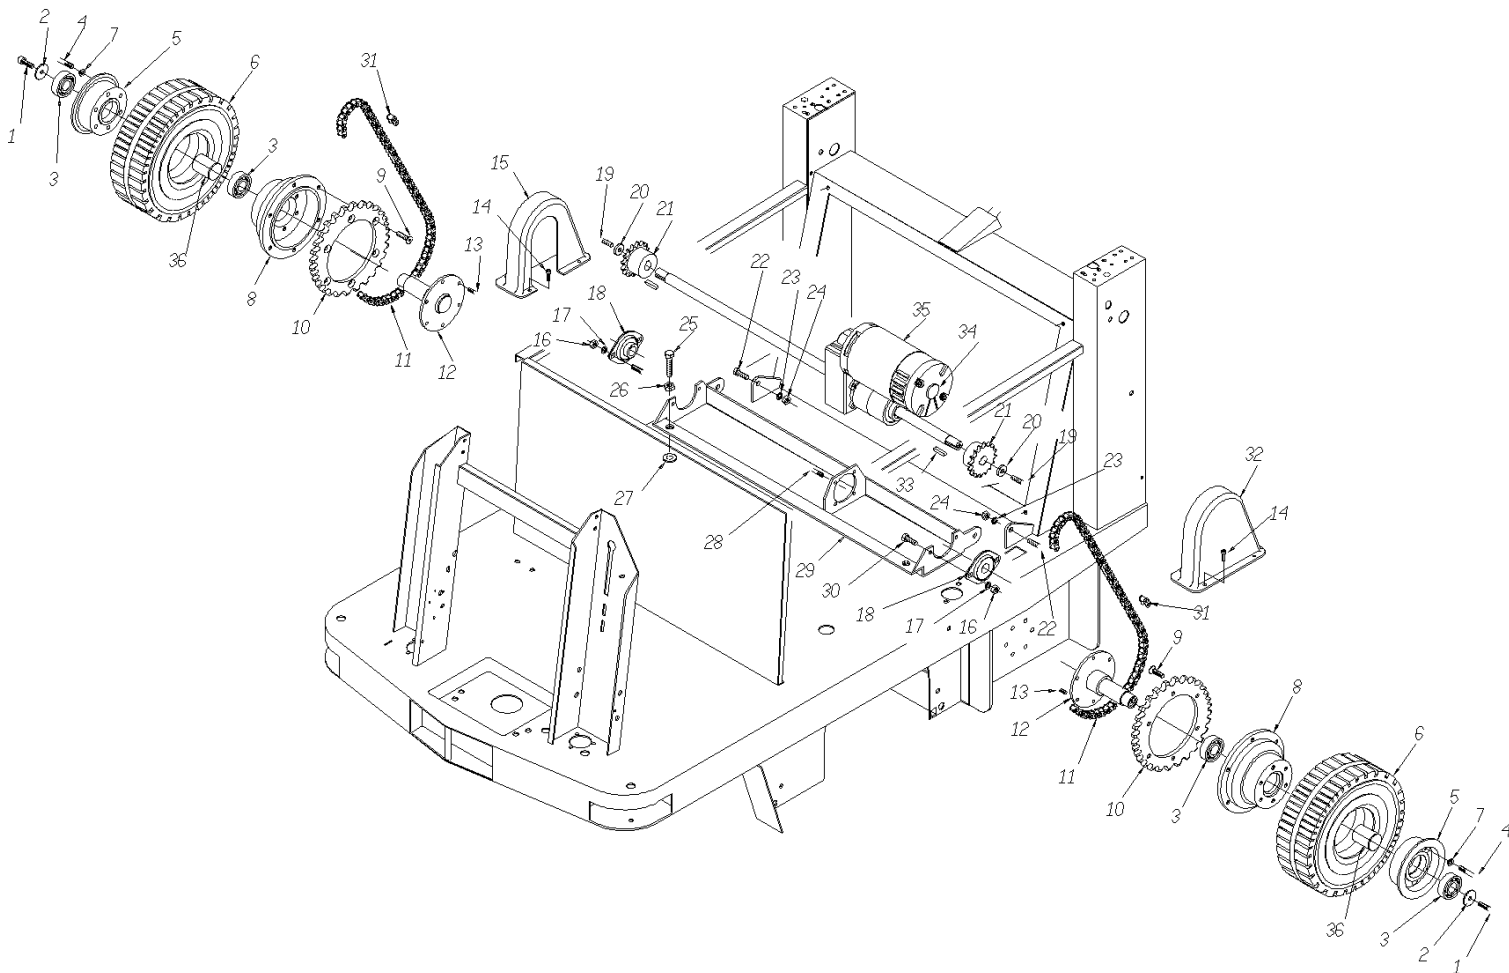

IPC Integrated Professional Cleaning

IPCGansow

Spare Parts List

IPC . EAGLE

Ref: MSUB00273

Model: Spazzatrice G 1202DP gr/gr 2SP SA+L IPC

Ref. K	Part N.	Customer Part N.	Description	Qty	Validity: From To	Price
0001	VTVT87271		SCREW TBEI M 8X 16 ISO 7380	1,00		--
0002	VTRS00512		WASHER D. 8 X24 ZC.	2,00		--
0003	CUVR00008		BEARING 6003 2RS	4,00		--
0004	VTVT00066		SCREW TCCE UNI 5931 8X25 ZB	10,00		--
0005	LAFN85290		HUB SW 1000 22501004	2,00		--
0006	KTRI75744		REAR WHEELS TK1000	2,00		--
0007	VTRS01080		WASHER D. 8 GRW	10,00		--
0008	LAFN00633		HUB PORTACORONA TK1300	2,00		--
0009	VTVT00061		SCREW TSCE UNI 5933 6X20 ZB	10,00		--
0010	MTCR00002		BRAKE TRAZIONE RUOTE	2,00		--
0011	MTCR00004		CHAIN TRASMISSIONE TK1300/1200	2,00		--
0012	LAFN00317		FLANGE CON PERNO RUOTA POST.	2,00		--
0013	VTVT45340		SCREW TSPEI 8X16 UNI5933	12,00		--
0014	VTVT09913		SCREW TCEI 6X16 UNI5931	4,00		--
0015	MPVR00259		CRANKCASE PROTEZIONE CATENA DX 1300	1,00		--
0016	VTDD00124		NUT M 8 BASSO	4,00		--
0017	VTRS00504		WASHER D. 8 TE ZC. UNI 6592	4,00		--
0018	LAFN87166		SUPPORT	2,00		--
0019	VTVT29810		SCREW TCEI M 8X20 UNI 5931	2,00		--
0020	VTRS00512		WASHER D. 8 X24 ZC.	2,00		--
0021	MTIG00035		PINION DIFFERENZ.Z22 P66.93 1300	2,00		--
0022	VTVT00456		SCREW TE 10X25 UNI5739	2,00		--
0023	VTRS00505		WASHER D.10 TE UNI 6592	4,00		--
0024	VTDD00042		NUT AUT.M10 UNI7474	2,00		--
0025	VTVT00068		SCREW TE UNI 5739 10X60 ZB	2,00		--
0026	VTDD00484		NUT M10 ZIN UNI 5588	2,00		--
0027	LAFN47016		SPACER L.14	2,00		--
0028	VTVT62920		SCREW TE F/ROND. M 6X 16 ZB	4,00		--
0029	LAFN00771		SUPPORT DIFFERENZIALE TK1300 ZINC	1,00		--
0030	VTVT29810		SCREW TCEI M 8X20 UNI 5931	4,00		--
0031	MTCR47037		WARP KNITTING 3/8	2,00		--
0032	MPVR00260		CRANKCASE PROTEZIONE CATENA SX 1300	1,00		--
0033	VTVR28706		KEY 6X 6X20 UNI 6604A	2,00		--
0034	MECI00035		DASHBOARD DI TEMPERATURA F11-95 NC	1,00		--
0035	MOCC00007		MOTOR.GEARBOX TRAZIONE TK1300 DP	1,00		--
0036	LAFN00275		SPACER INTERNO RUOTA POST.TK1300	2,00		--