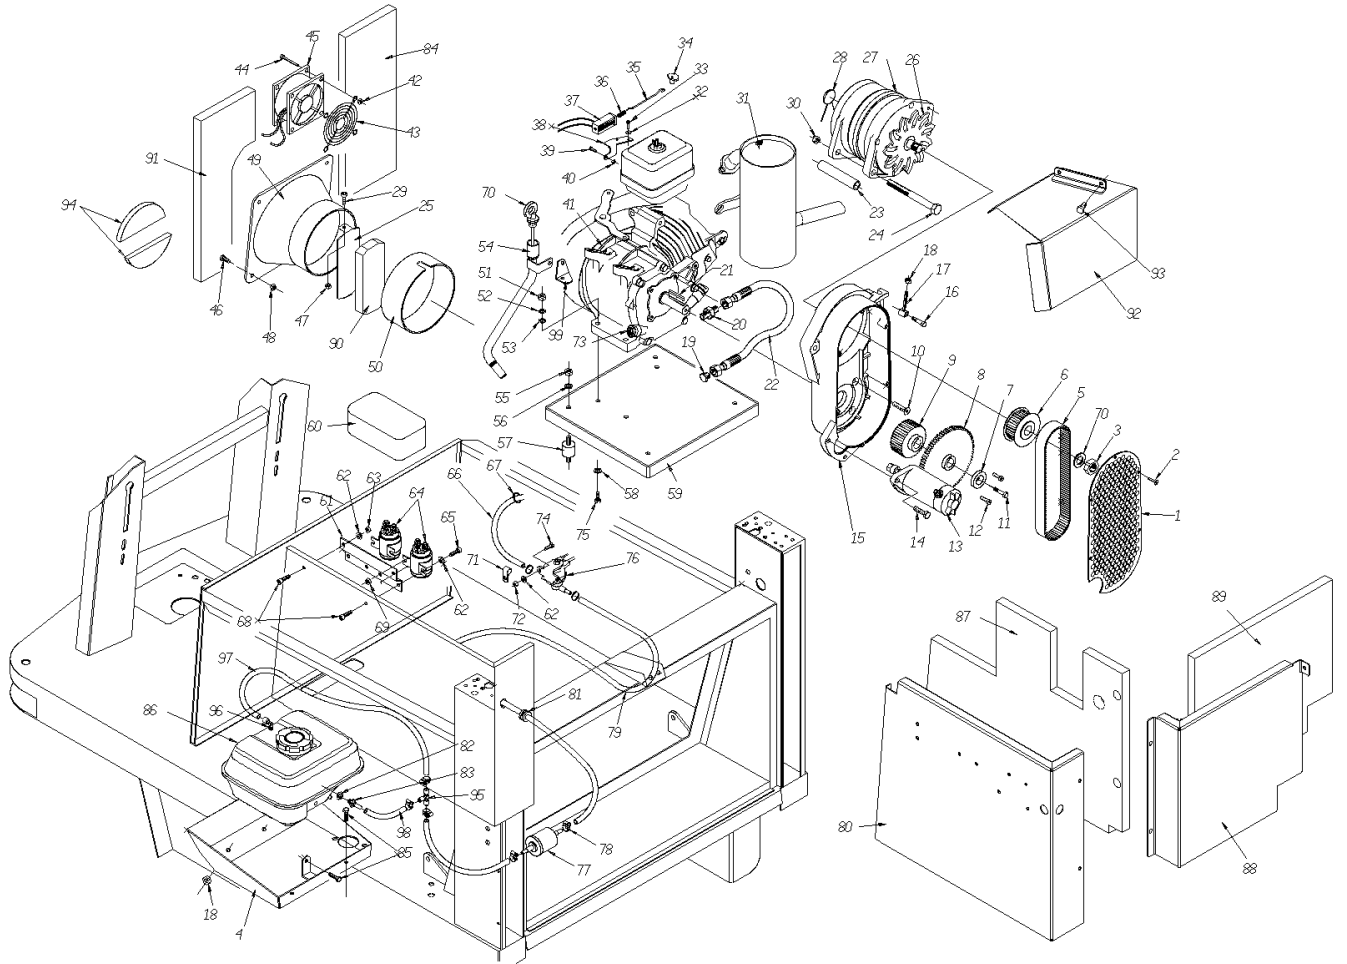

Ref.	K	Part N.	Customer Part N.	Description	Qty	Validity:		Price
						From	To	
0081		MEVR00094		FAIR-LEAD EGP15-20S.60 PAS1	1,00			--
0082		GUVR00009		GASKET RACC.SERBATOIO BENZINA	1,00			--
0083		RCVR00037		CONNECTOR PORTAGOMMA SERB.HONDA	1,00			--
0084		ITSO00050		PANEL ISOLATORE	1,00			--
0085		VTVT62920		SCREW TE F/ROND. M 6X 16 ZB	2,00			--
0086		KTRI00257		TANK G1202	1,00			--
0087		ITSO00051		PANEL LAMIERA	1,00			--
0088		LAFN06982		BULKWARD -	1,00			--
0089		ITSO00053		PANEL ISOLATORE	1,00			--
0090		ITSO00049		PANEL ISOLATORE	1,00			--
0091		ITSO00048		PANEL ISOLATORE	1,00			--
0092		LAFN06981		CONVEYOR -	1,00			--
0093		VTVT01314		SCREW TCEI M6 X 12 INOX	2,00			--
0094		ITSO00007		PANEL FONOASS.MEZZALUNA DIESEL	2,00			--
0095		RCVR00083		CONNECTOR A "T"	1,00			--
0096		RCVR00084		CONNECTOR A "L"	1,00			--
0097		TBBP00023		TUBE COMBUSTIBILE L=25cm	1,00			--
0099		LAFN06838		BRACKET FISSA ASTA OLIO	1,00			--