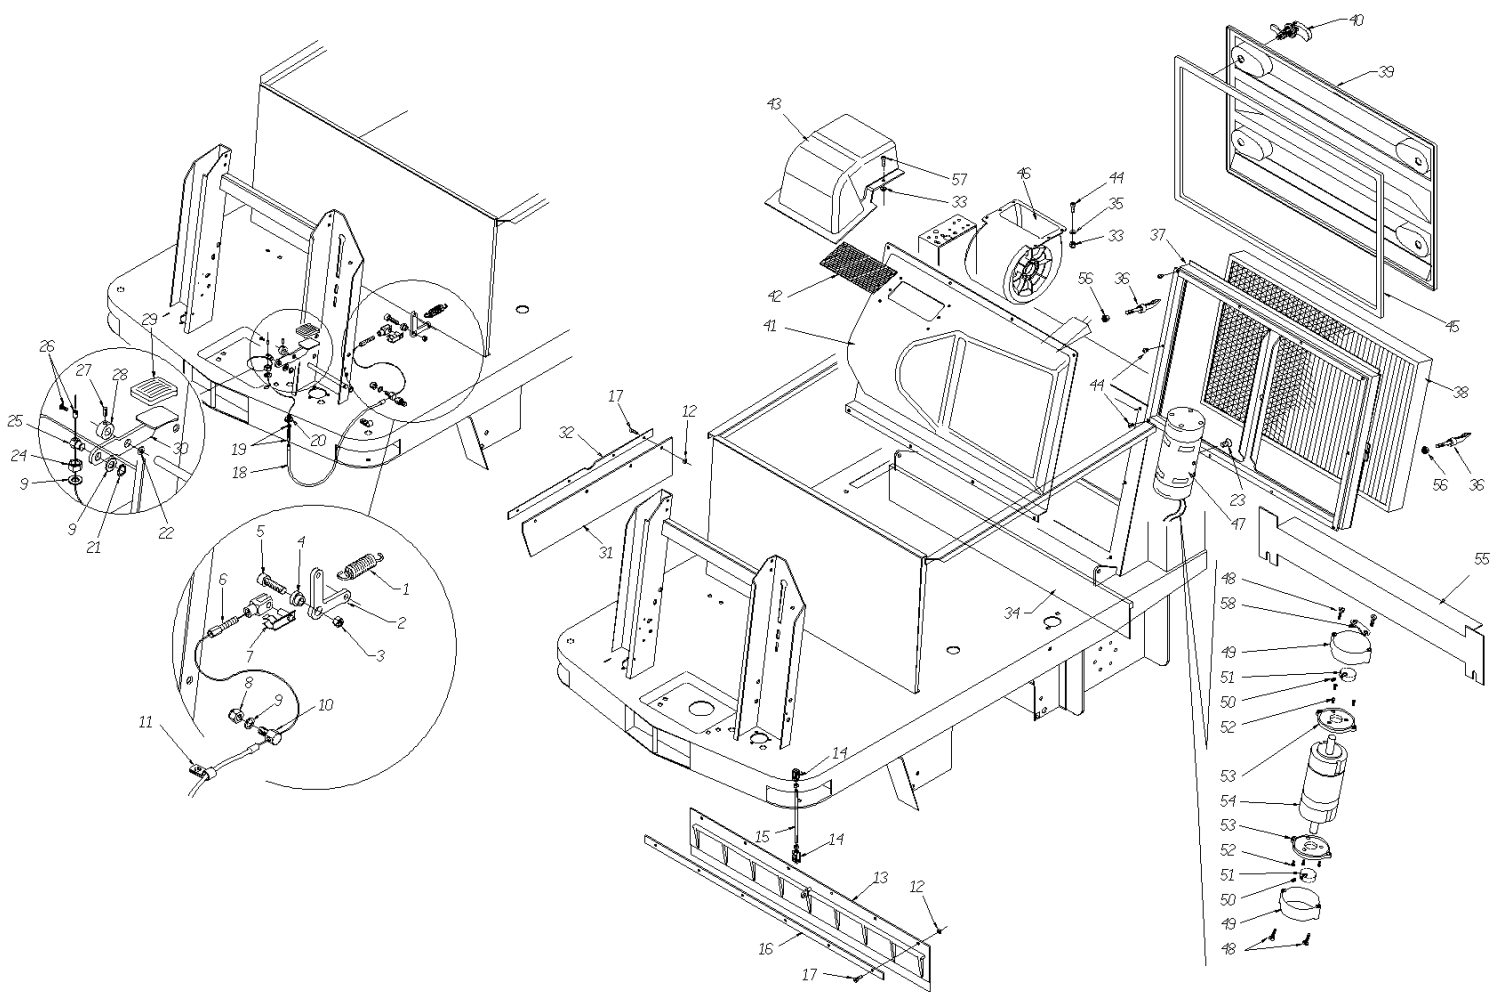

Ref. K	Part N.	Customer Part N.	Description	Qty	Validity:		Price
					From	To	
0001	MLML45109		SPRING TR D. 12X1.7X79.5	1,00			--
0002	LAFN47128		LEVER L.14	1,00			--
0003	VTDD00124		NUT M 8 BASSO	1,00			--
0004	LAFN47129		BUSHING L.14 A.FLAP	1,00			--
0005	VTVT00448		SCREW TE 8X30 UNI5739	1,00			--
0006	CMCV87172		CABLE ALZA FLAP 2125404	1,00			--
0007	CMCV75717		CLIP UNI 1676 M6	1,00			--
0008	VTDD00012		NUT AUTOBLOK DIN 985 M12 ZB	1,00			--
0009	VTRS00506		WASHER D.12 UNI 6592	4,00			--
0010	LAFN75976		SPRING GUIDE TK 1000	1,00			--
0011	FSVR00005		CLAMP TIPO "ECO"FORO MM8 D.1 W0	1,00			--
0012	VTVR47015		INSERT PLS. D.3	10,00			--
0013	MPVR00754		FLAP ANTERIORE TK1200 COMPL.	1,00			--
0014	CMCV76639		FORK M 6 UNI 1676	2,00			--
0015	LAFN00517		PIN TIRANTE ALZAFLAP ZINC.	1,00			--
0016	LAFN00324		CLAMP FLAP ANTER.TK1200 ZINC.	1,00			--
0017	VTVT00044		SCREW TC AF.X PLAS UNI9707 4X16	9,00			--
0018	CMCV75904		BRAKE SHEATH TK 1000E/S	1,00			--
0019	CMCV75723		REGISTER D.7	1,00			--
0020	LAFN75975		PIN TK	1,00			--
0021	VTAE14016		CIRCLIP D. 12 UNI 7435	2,00			--
0022	VTRS00505		WASHER D.10 TE UNI 6592	1,00			--
0023	VTVT47143		SCREW TSPEI M 10X 16 ZC UNI5933	1,00			--
0024	VTDD01682		NUT M12 ZC UNI 5588	1,00			--
0025	LAFN75973		PIN FLAP TK	1,00			--
0026	VTVR00028		CLAMP PER CASSETTO G1300	1,00			--
0027	VTVT75731		SCREW UNI 5923 6 X5	1,00			--
0028	LAFN47030		BUSHING L.14	1,00			--
0029	MPVR45096		RUBBER V 1201 GR.	1,00			--
0030	LAFN47133		PEDALE L.14 FLAP	1,00			--
0031	MPVR05017		FLAP -	1,00			--
0032	LAFN06826		SHEET METAL PA.FLAP	1,00			--
0033	VTDD00491		NUT M 6 TEF	8,00			--
0034	MPVR00755		FLAP POSTERIORE FISSO TK1200	1,00			--
0035	VTRS00503		WASHER D. 6 TE UNI 6798	6,00			--
0036	PMVR00290		HANDLE BLOCCAG.FILTRO TK1200	2,00			--
0037	PMVR00289		FRAME PORTA FILTRO	1,00			--
0038	FTDP76067		FILTER SW1000	1,00			--
0039	MPVR45784		COVER CHIUSURA FILTRO	1,00			--