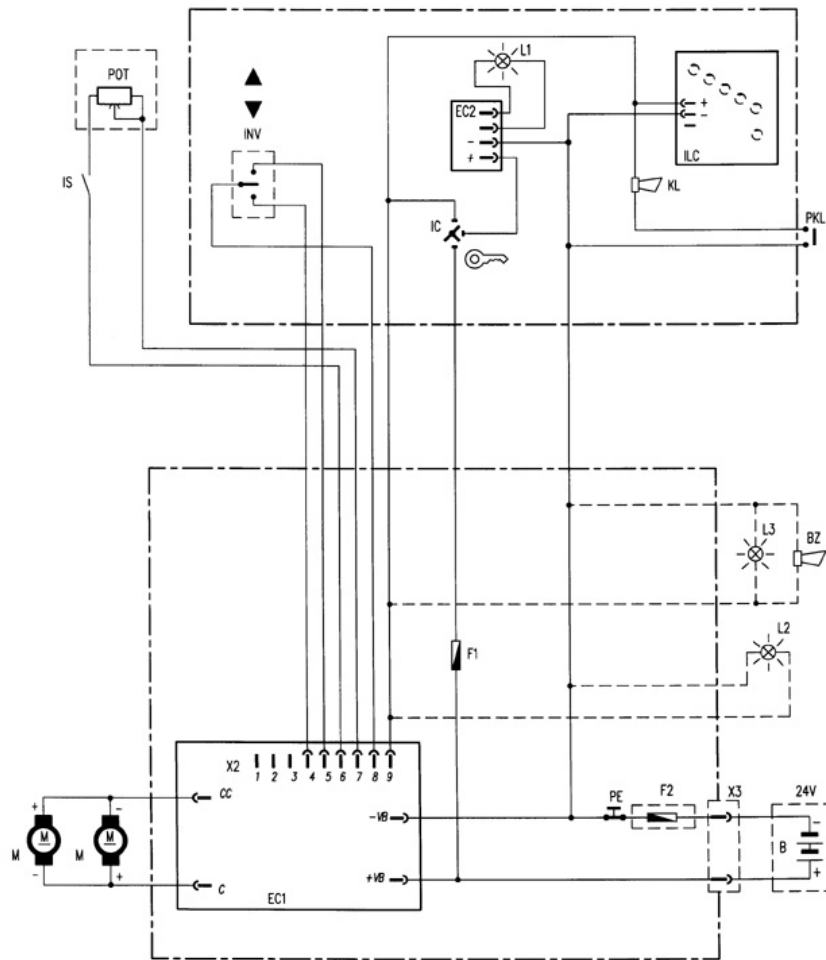

Ref.	K	Part N.	Customer Part N.	Description	Qty	Validity:		Price
						From	To	
B		BAAC29876		BATTERY 38 AH 12V DC P.GEL	2,00			--
F1		MEVR31121		FUSE 5 A BEIGE	1,00	02/2000		--
F2		MEVR30515		FUSE 80A NST.	1,00	03/2000		--
IC		MECI30416		SWITCH ZADI 8328	1,00	06/2007		--
IS		MECI37826		BUTTON ON-OFF INST. TIG.	1,00		02/2001	--
IS		MECI42352		FEED PEDAL MP 6114/F 240V 16A	1,00	02/2001		--
L1		MELF38917		LAMP 24V 10W SF.	1,00	06/2007		--
L2		MELF12177		LAMP FLASH 24V 21W AR.	1,00			--
PE		MECI32516		SWITCH 25A COBO	1,00	06/1999		--
EC1		MECE34378		PCB PM01 80A 24V	1,00	02/2000		--
EC2		MECE38916		PCB INT. 12/24V 20W TIG	1,00	06/2007		--
ILC		MECE34007		PCB LED TIGER +BZ. 2.V	1,00			--
INV		MECI34120		SWITCH T 115-EA	1,00	06/2007		--
PKL		MECI30417		SWITCH D.15 TIG.	1,00	06/2007		--
POT		MEVR31306		KNOB D.22 DX TIGER 300	1,00			--