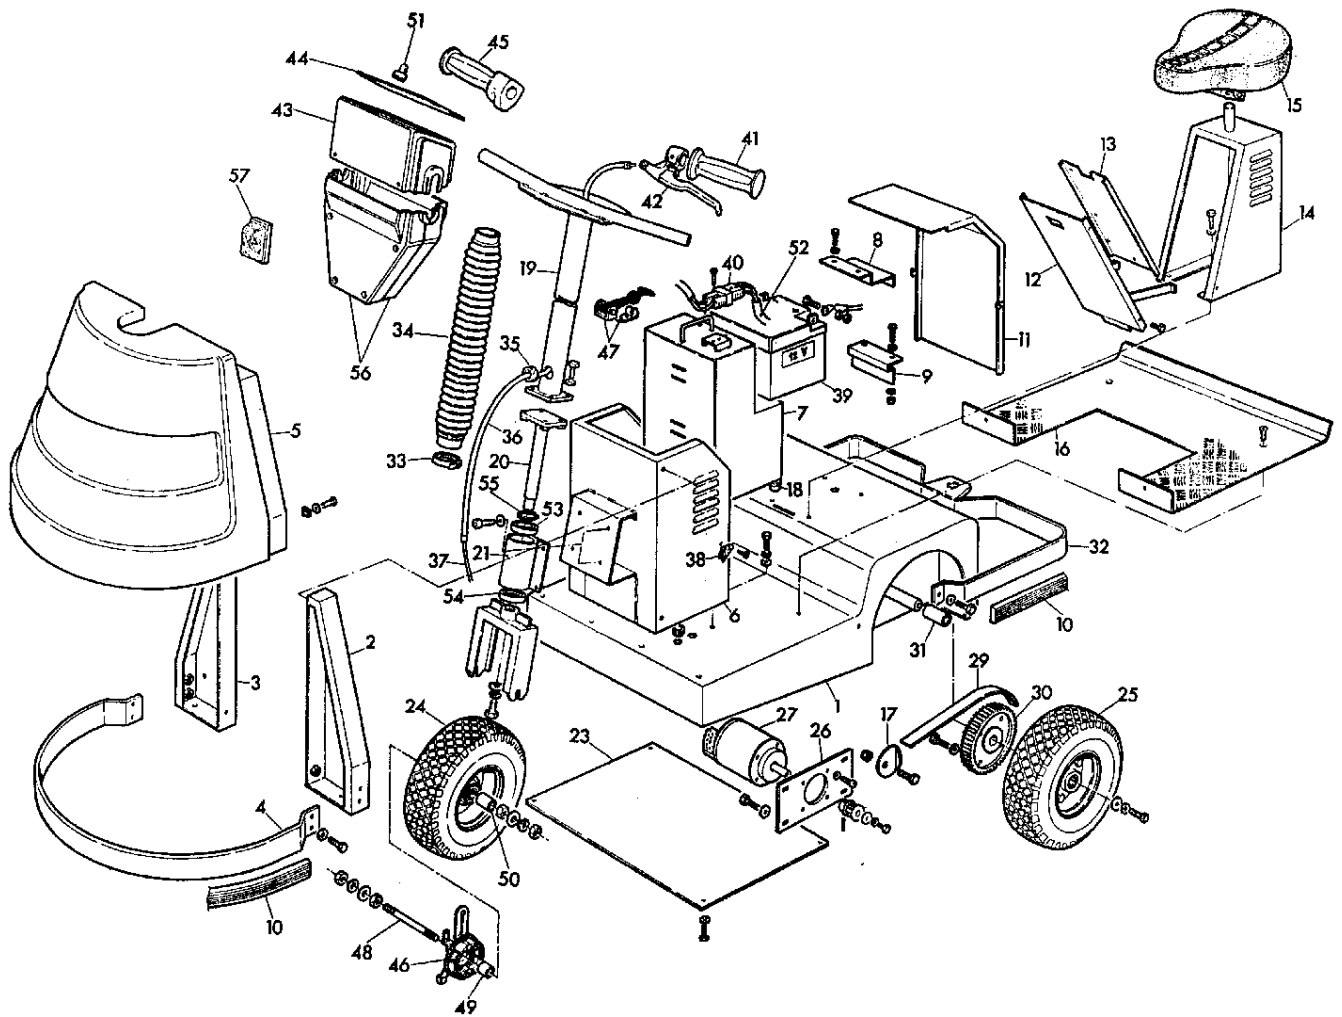

## **Spare Parts List**

**PORTOTECNICA**

**Ref: ELVC42020**

**Model: EL.CARRELLO TIGER 250G AT II 4-01PRT**

Ref. K	Part N.	Customer Part N.	Description	Qty	Validity:		Price
					From	To	
0001	LAFN29833		BODY TIG.200	1,00	04/1999		--
0004	LAFN29845		ANT.BUMPER TIG.200	1,00	04/1999		--
0006	LAFN42237		BATTERY BOX TIG.250 II	1,00	06/1999		--
0007	LAFN29868		BATTERY SUPPORTTIG.200	1,00	04/1999		--
0008	LAFN29870		BATT.BRACKET TIG.200 SUP.	1,00	04/1999		--
0009	LAFN29872		BATT.BRACKET TIG.200 INF.	1,00	04/1999		--
0010	MPVR30857		BUMPER 31 X 13 EPDM	1,20	04/1999		--
0011	LAFN29803		BOX COVER TIG.200	1,00	04/1999		--
0012	LAFN42210		COVER TIG.250 II	1,00	06/1999		--
0013	LAFN33061		JUNCTION BOARD TIG.200	1,00	06/1999		--
0014	LAFN42213		SADDLE SUPPORT TIG.250 II	1,00	04/1999		--
0015	SESD29848		SADDLE PU 290X260	1,00	06/1999	12/2004	--
0015	SESD88786		SADDLE RVS BK. C/P. TIG.	1,00	12/2004		--
0016	MPVR43879		PLANE T.250	1,00	02/2001		--
0017	LAFN34349		BELT-STRETCHER D. 12-80 INX	2,00	04/1999		--
0018	ABGO34061		VIBRATION DAMP.CL.25X17- 1M6X12 60SH NBR	4,00	04/1999		--
0019	LAFN38547		UP STEERING L.95-TIG.	1,00	06/2007		--
0020	LAFN38549		LOW STEERING L.95-TIG.	1,00	06/1999		--
0021	LAFN35787		SUPPORT TIGER	1,00	06/1999		--
0023	LAFN34145		PANEL TIG. 250	1,00	04/1999		--
0024	CUVR31731		BALL BEARING 6201-2RS1	1,00			--
0024	RTRT34988		WHEEL D.260-D.12X 85 PIE.AT. TB	1,00			--
0025	RTRT34989		WHEEL D.260-D.20X 85 PIE.AT CU	2,00			--
0026	LAFN38043		MOTOR PLATE TIG.250-300	1,00	04/1999		--
0027	MOC34041		TRACTION MOTOR CC MP 24V 200W 1500G +PL	1,00	06/1999		--
0029	MTCG35802		BELT HTD 525-5M 25	2,00	04/1999		--
0030	MTPL41947		PULLEY HTD 72.5M 25 D.50	1,00	09/1999		--
0031	LAFN29924		SPACER D. 25-21 L=37	2,00			--
0032	LAFN29847		BACK BUMPER TIG.200	1,00	04/1999		--
0033	FSVR01874		CLAMP LG 31916 9 X260 N	2,00	06/2007		--
0034	MPVR35714		PROTECTOR D. 55-50X230	1,00	06/2007		--
0036	CMCV29816		SHEATH VIPLAST L=1060 3 X6	1,00	06/2007		--
0037	CMCV29817		CORD D. 2 L=1800	1,00	06/2007		--
0038	CHVR29801		CLOSURE L= 40 X15	2,00	06/1999		--
0039	BAAC29876		BATTERY 38 AH 12V DC P.GEL	2,00			--
0040	MEVR07039		PLUG CB 50	1,00			--
0041	MPVR29814		KNOB D. 22 L=124	1,00			--
0041	MPVR40015		KNOB D. 22 L=124 SIR	1,00	06/2007		--
0042	CMCV29815		TRIGGER D. 22 + STZ. SX TIG.	1,00			--