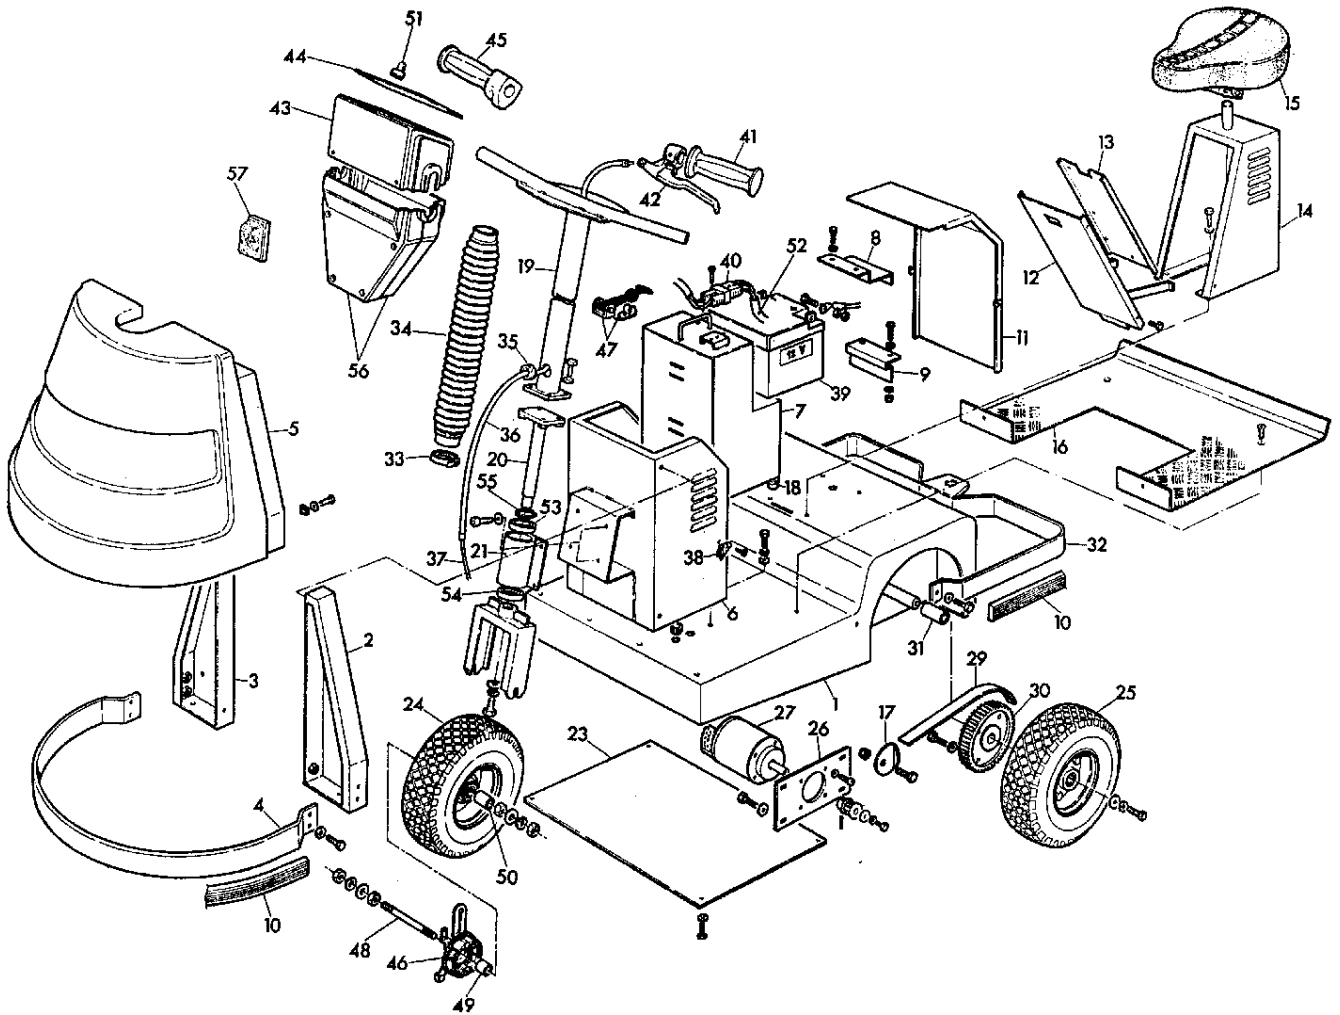

## **Spare Parts List**

**PORTOTECNICA**

**Ref: ELVC42020**

**Model: EL.CARRELLO TIGER 250G AT II 4-01PRT**

Ref. K	Part N.	Customer Part N.	Description	Qty	Validity:		Price
					From	To	
0001	LAFN29833		BODY TIG.200	1,00	04/1999		--
0004	LAFN29845		ANT.BUMPER TIG.200	1,00	04/1999		--
0006	LAFN42237		BATTERY BOX TIG.250 II	1,00	06/1999		--
0007	LAFN29868		BATTERY SUPPORTTIG.200	1,00	04/1999		--
0008	LAFN29870		BATT.BRACKET TIG.200 SUP.	1,00	04/1999		--
0009	LAFN29872		BATT.BRACKET TIG.200 INF.	1,00	04/1999		--
0010	MPVR30857		BUMPER 31 X 13 EPDM	1,20	04/1999		--
0011	LAFN29803		BOX COVER TIG.200	1,00	04/1999		--
0012	LAFN42210		COVER TIG.250 II	1,00	06/1999		--
0013	LAFN33061		JUNCTION BOARD TIG.200	1,00	06/1999		--
0014	LAFN42213		SADDLE SUPPORT TIG.250 II	1,00	04/1999		--
0015	SESD29848		SADDLE PU 290X260	1,00	06/1999	12/2004	--
0015	SESD88786		SADDLE RVS BK. C/P. TIG.	1,00	12/2004		--
0016	MPVR43879		PLANE T.250	1,00	02/2001		--
0017	LAFN34349		BELT-STRETCHER D. 12-80 INX	2,00	04/1999		--
0018	ABGO34061		VIBRATION DAMP.CL.25X17- 1M6X12 60SH NBR	4,00	04/1999		--
0019	LAFN38547		UP STEERING L.95-TIG.	1,00	06/2007		--
0020	LAFN38549		LOW STEERING L.95-TIG.	1,00	06/1999		--
0021	LAFN35787		SUPPORT TIGER	1,00	06/1999		--
0023	LAFN34145		PANEL TIG. 250	1,00	04/1999		--
0024	CUVR31731		BALL BEARING 6201-2RS1	1,00			--
0024	RTRT34988		WHEEL D.260-D.12X 85 PIE.AT. TB	1,00			--
0025	RTRT34989		WHEEL D.260-D.20X 85 PIE.AT CU	2,00			--
0026	LAFN38043		MOTOR PLATE TIG.250-300	1,00	04/1999		--
0027	MOC34041		TRACTION MOTOR CC MP 24V 200W 1500G +PL	1,00	06/1999		--
0029	MTCG35802		BELT HTD 525-5M 25	2,00	04/1999		--
0030	MTPL41947		PULLEY HTD 72.5M 25 D.50	1,00	09/1999		--
0031	LAFN29924		SPACER D. 25-21 L=37	2,00			--
0032	LAFN29847		BACK BUMPER TIG.200	1,00	04/1999		--
0033	FSVR01874		CLAMP LG 31916 9 X260 N	2,00	06/2007		--
0034	MPVR35714		PROTECTOR D. 55-50X230	1,00	06/2007		--
0036	CMCV29816		SHEATH VIPLAST L=1060 3 X6	1,00	06/2007		--
0037	CMCV29817		CORD D. 2 L=1800	1,00	06/2007		--
0038	CHVR29801		CLOSURE L= 40 X15	2,00	06/1999		--
0039	BAAC29876		BATTERY 38 AH 12V DC P.GEL	2,00			--
0040	MEVR07039		PLUG CB 50	1,00			--
0041	MPVR29814		KNOB D. 22 L=124	1,00			--
0041	MPVR40015		KNOB D. 22 L=124 SIR	1,00	06/2007		--
0042	CMCV29815		TRIGGER D. 22 + STZ. SX TIG.	1,00			--