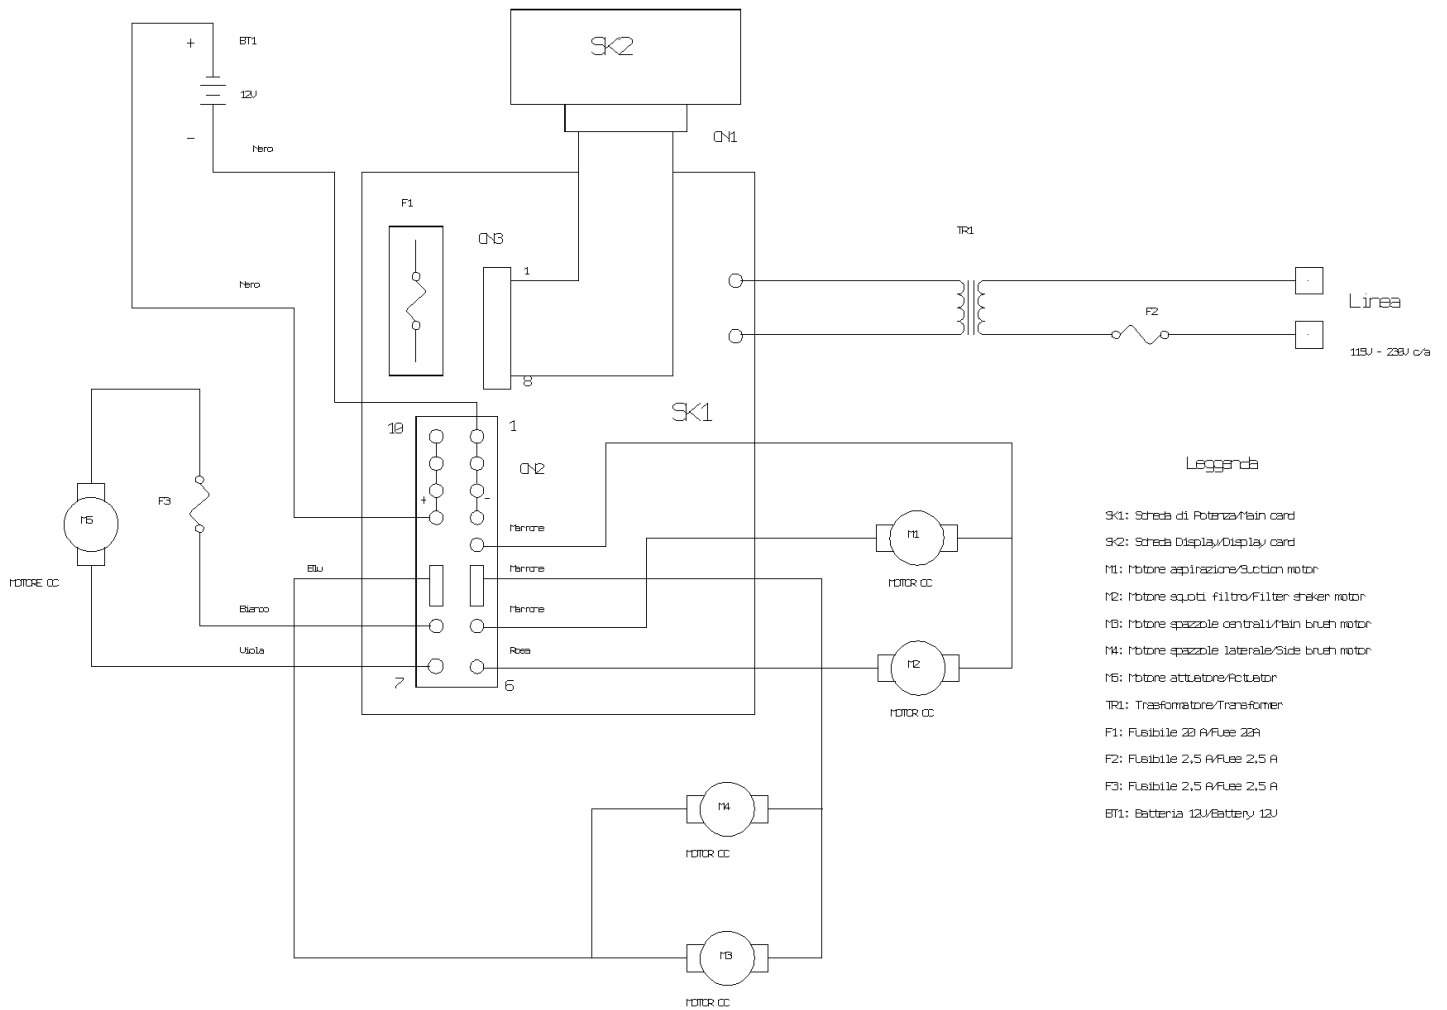

Ref.	K	Part N.	Customer Part N.	Description	Qty	Validity:		Price
						From	To	
BT1		BAAC00019		BATTERY 12V 45AH GEL	1,00			--
F1		MEVR00039		FUSE LAMELLARE 20A	1,00			--
F2		MEVR00150		FUSE 2.5 A 250V 5X20	1,00			--
F3		MEVR00150		FUSE 2.5 A 250V 5X20	1,00			--
M1		MOCC00036		MOTOR VENTOLA ASPIRAZIONE	1,00			--
M2		MOCC00035		MOTOR 10035	1,00			--
M3		MOCC00033		MOTOR SPAZZOLA CENTRALE	1,00			--
M4		MOCC00037		MOTOR SPAZZOLA LATERALE	1,00			--
M5		MOCC00034		ATUATOR SPAZZOLA CENTRALE	1,00			--
SK1		MECE00025		BOARD DI POTENZA COMPLETA	1,00			--
SK2		MECE00020		BOARD DISPLAY	1,00			--
TR1		MECE00022		TRANSFORMER PER CARICA BATTERIA 230V	1,00			--